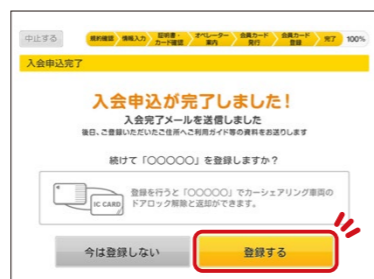

ICOCAで電車もバスもカーシェアも

大阪駅・京都駅・高槻駅のカーシェア無人入会機にて入会+ICOCAをご登録いただくと、
ルール&カーシェア対象ステーション限定でカーシェアが利用できます。

※予約時はタイムズカーの会員IDが必要となります。

新規入会の方

【新規カーシェアリング
カード発行】をタッチ

タイムズカーに入会后
【登録する】をタッチ

ICOCAを登録

ICOCAで
カーシェアを
ご利用いただけます