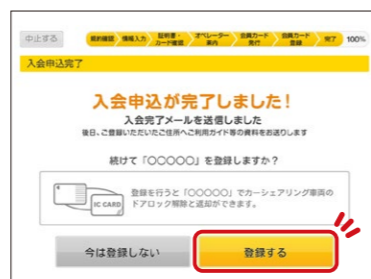

ICOCAで電車もバスもカーシェアも

大阪駅・京都駅・高槻駅のカーシェア無人入会機にて入会+ICOCAをご登録いただくと、
ルール&カーシェア対象ステーション限定でタイムズカーシェアが利用できます。

※予約時はタイムズカーシェアの会員IDが必要となります。

新規入会の方

【新規カーシェアリング
カード発行】をタッチ

タイムズカーシェアに入会后
【登録する】をタッチ

ICOCAを登録

既存会員の方

【会員専用サービス】をタッチ

会員カードをカード読み取り機へ
かざしてください。

ICOCAを登録

ICOCAで
カーシェアを
ご利用いただけます