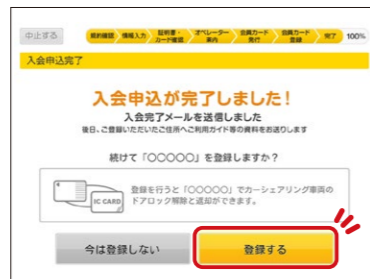

icscaで 地下鉄も バスも カーシェアも

仙台駅のカーシェア無人入会機にて入会 + icsca をご登録いただくと、
仙台市内350台以上のタイムズカーシェアが利用できます。

※予約時はタイムズカーシェアの会員IDが必要となります。

新規入会の方

【新規カーシェアリング
カード発行】をタッチ

タイムズカーシェアに入会后
【登録する】をタッチ

icsca IDを入力

icscaを登録

既存会員の方

【会員専用サービス】をタッチ

会員カードをカード読み取り機へ
かざしてください。

icsca IDを入力

icscaを登録

icsca で
カーシェアを
ご利用いただけます