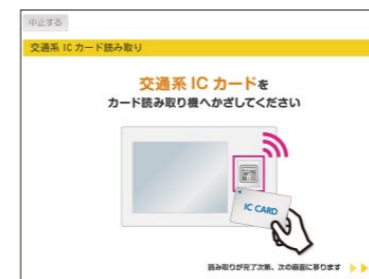

icscaで 地下鉄も バスも カーシェアも

仙台駅のカーシェア無人入会機にて入会 + icsca をご登録いただくと、
仙台市内350台以上のタイムズカーシェアが利用できます。

※予約時はタイムズカーシェアの会員IDが必要となります。

新規入会の方

【新規カーシェアリング
カード発行】をタッチ

タイムズカーシェアに入会后
【登録する】をタッチ

icsca IDを入力

icscaを登録

既存会員の方

【会員専用サービス】をタッチ

会員カードをカード読み取り機へ
かざしてください。

icsca IDを入力

icscaを登録

icsca で
カーシェアを
ご利用いただけます