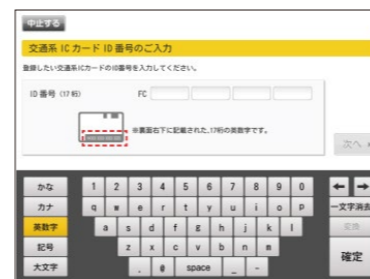

icscaで 地下鉄も バスも カーシェアも

仙台駅のカーシェア無人入会機にて入会 + icsca をご登録いただくと、
仙台市内350台以上のタイムズカーシェアが利用できます。

※予約時はタイムズカーシェアの会員IDが必要となります。

新規入会の方

【新規カーシェアリング
カード発行】をタッチ

タイムズカーシェアに入会后
【登録する】をタッチ

icsca IDを入力

icscaを登録

既存会員の方

【会員専用サービス】をタッチ

会員カードをカード読み取り機へ
かざしてください。

icsca IDを入力

icscaを登録

icsca で
カーシェアを
ご利用いただけます