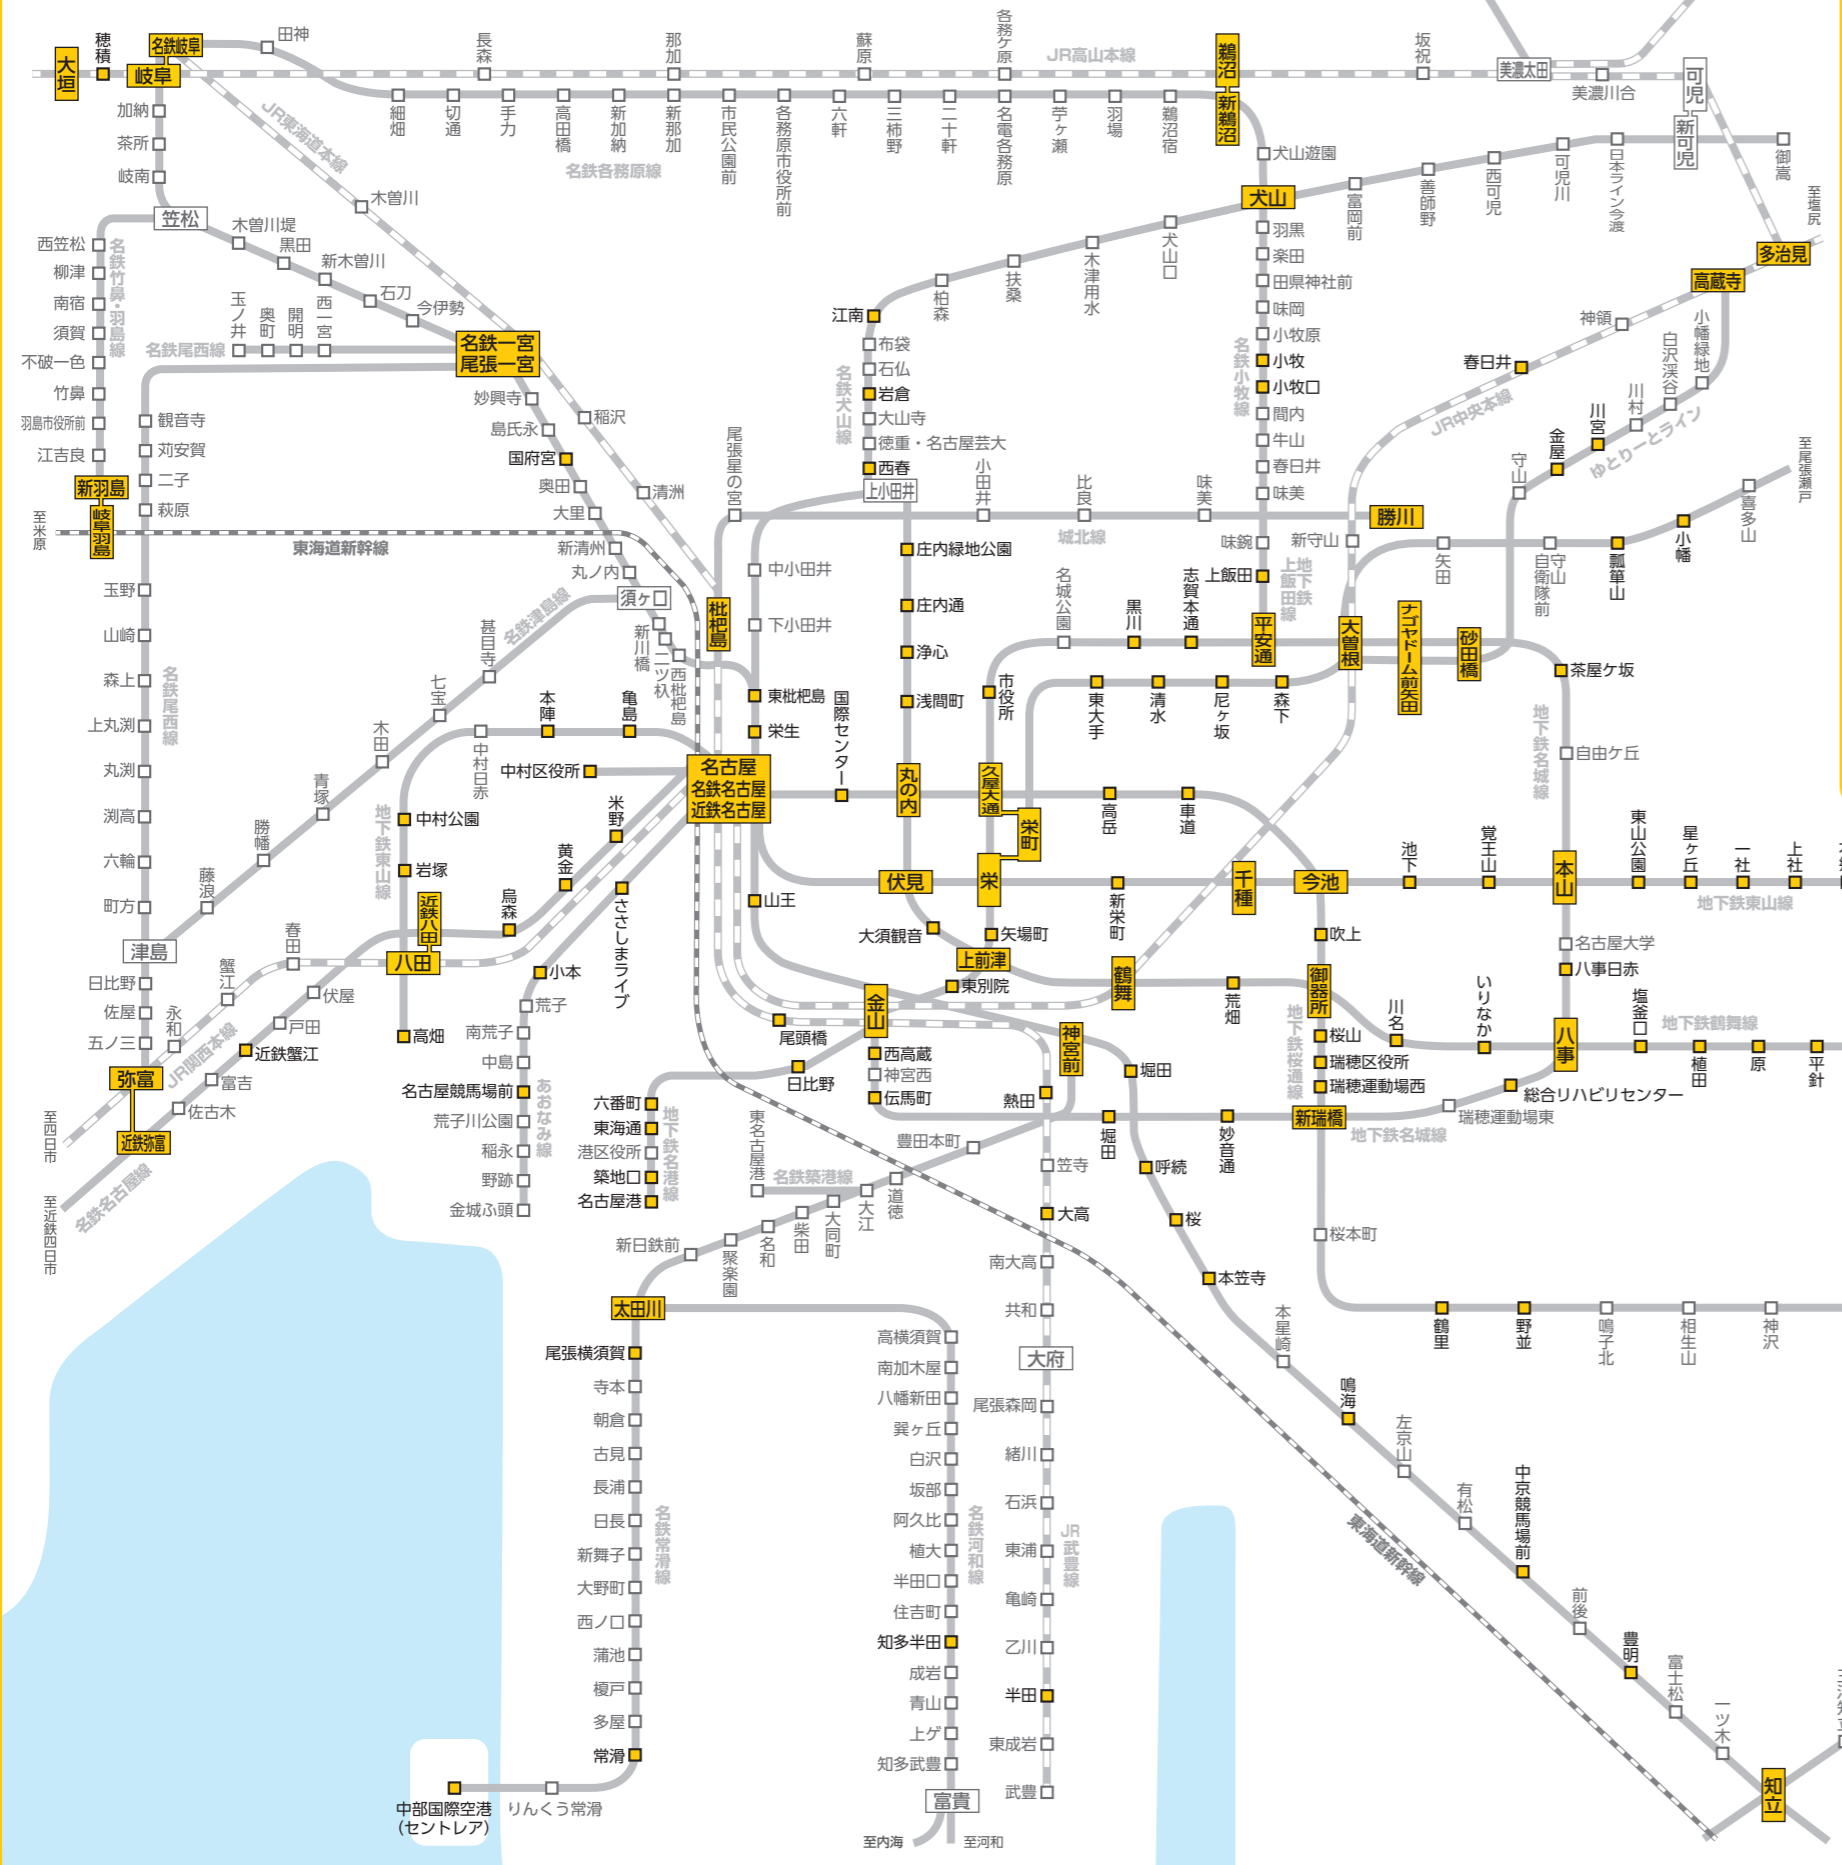

駅名 □ 駅名…カーシェアのある駅

※駅より半径500m以内のステーションになります。※掲載内容は作成時のものであり、実際の設置状況と異なる場合がございますので、最新の情報はWebより、ご確認ください。

2023年9月現在

名古屋・岐阜エリア

豊橋・三河安城エリア

三重エリア