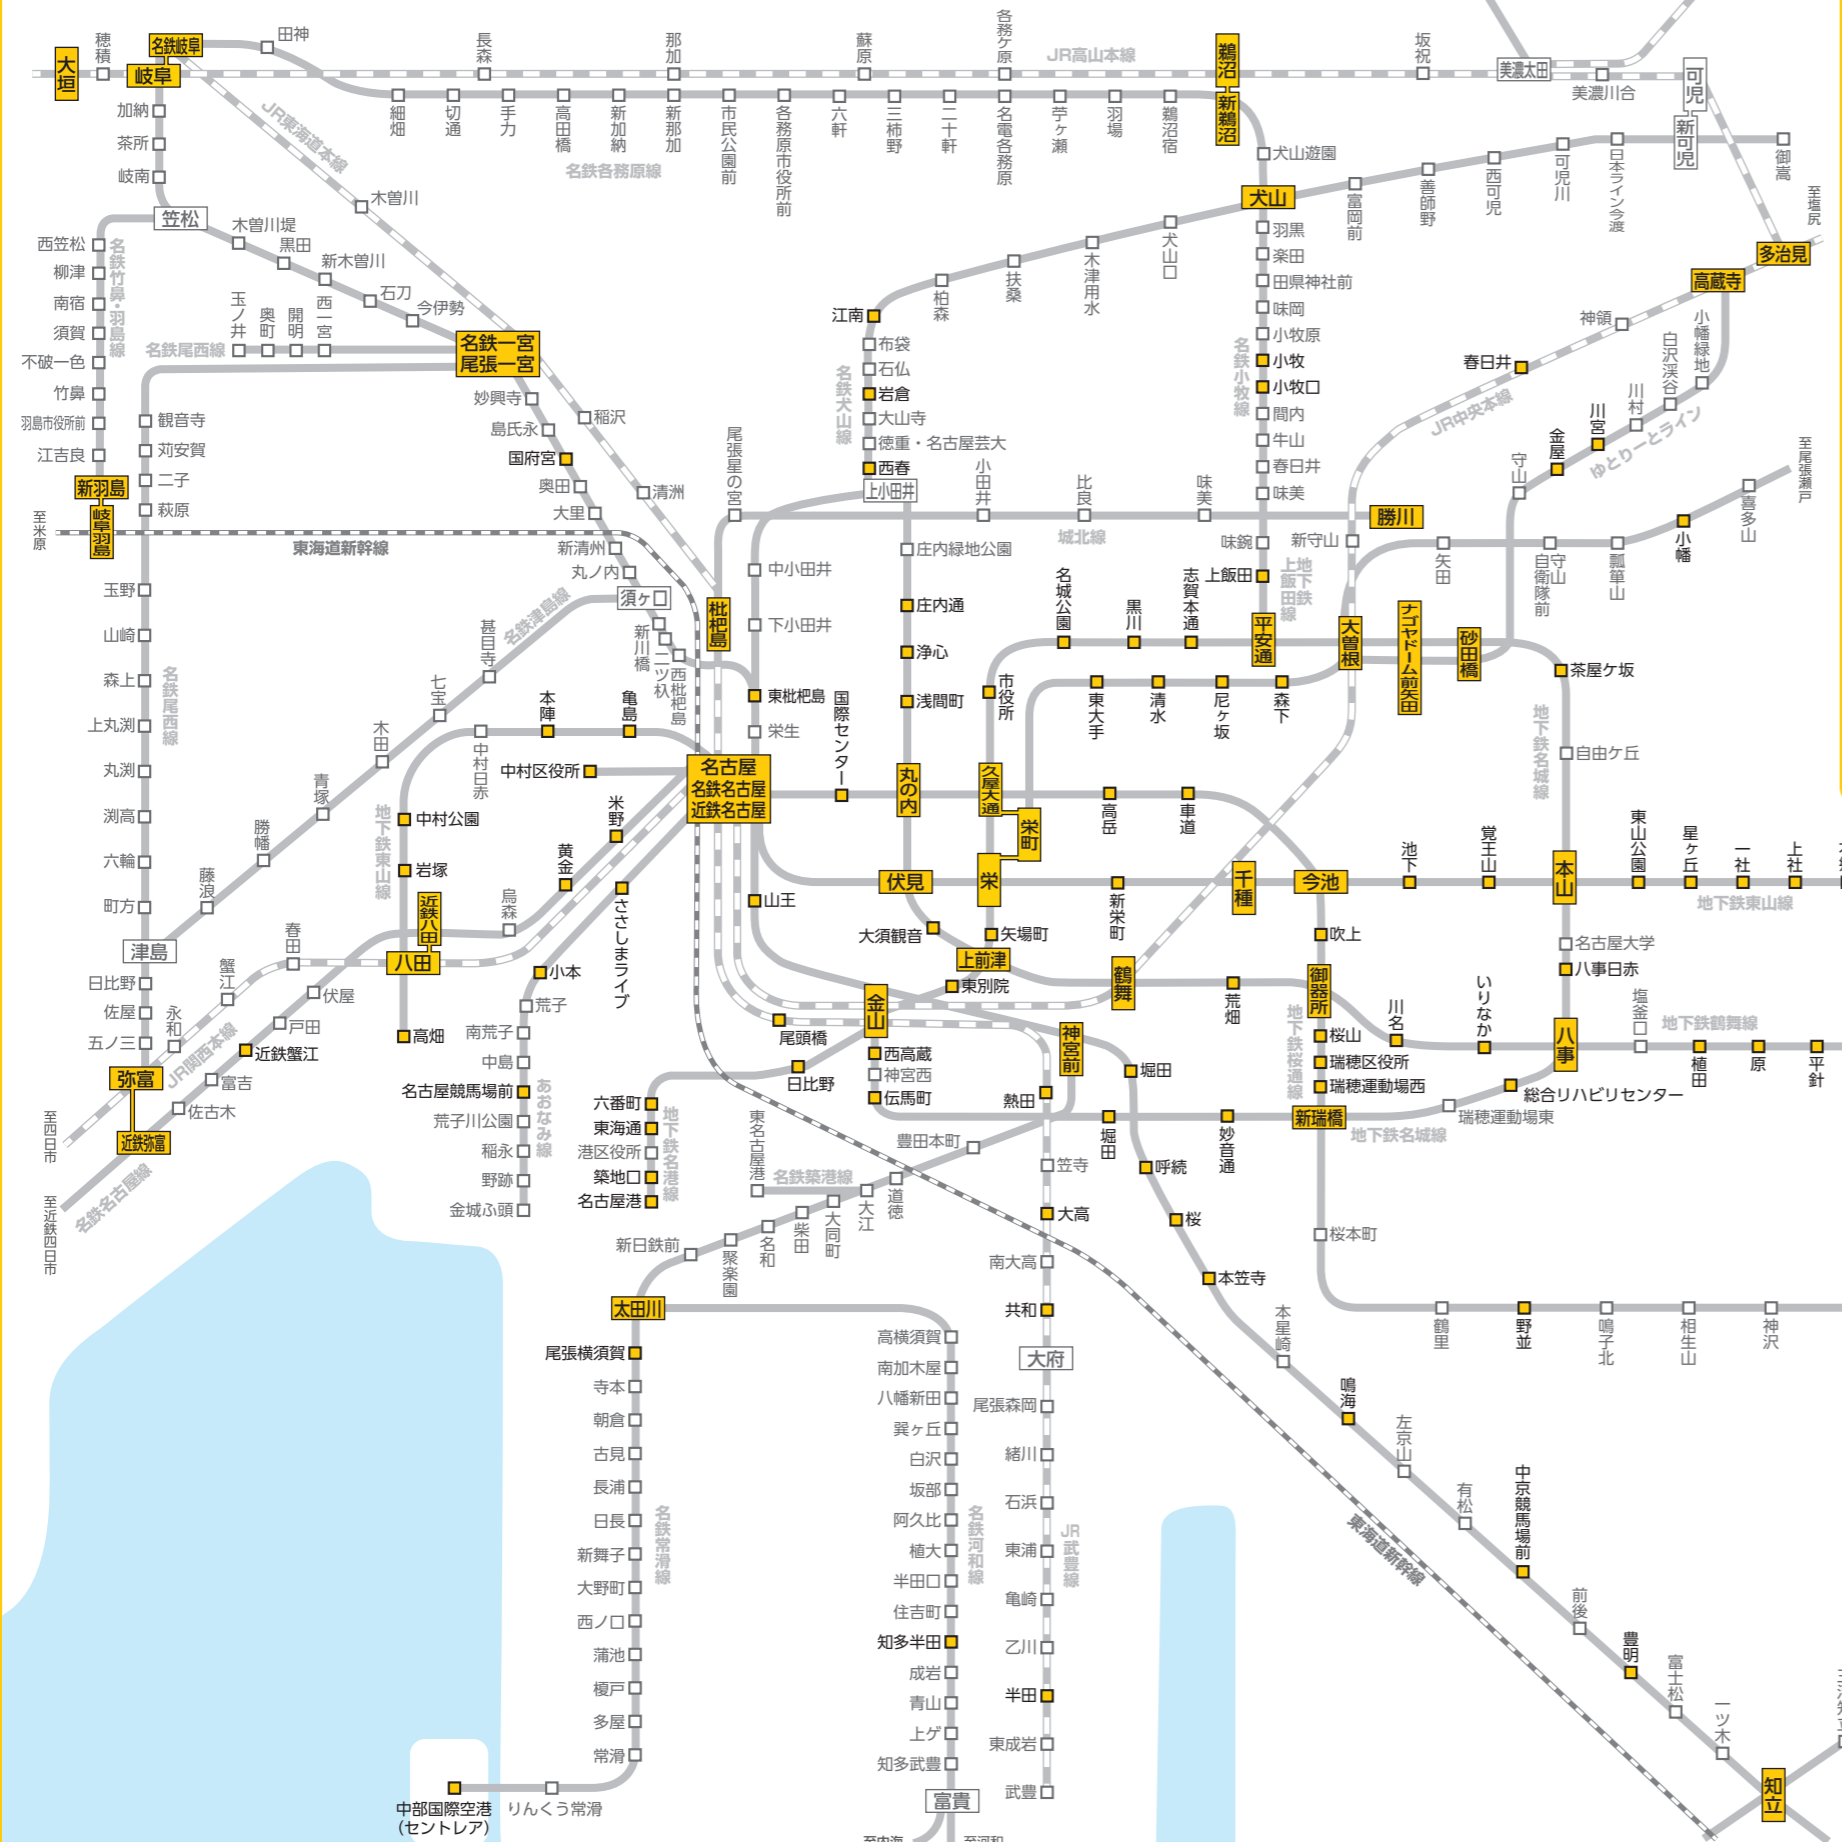

駅名 □ 駅名…カーシェアのある駅

※駅より半径500m以内のステーションになります。※掲載内容は作成時のものであり、実際の設置状況と異なる場合がございますので、最新の情報はWebより、ご確認ください。

2023年3月現在

名古屋・岐阜エリア

豊橋・三河安城エリア

三重エリア