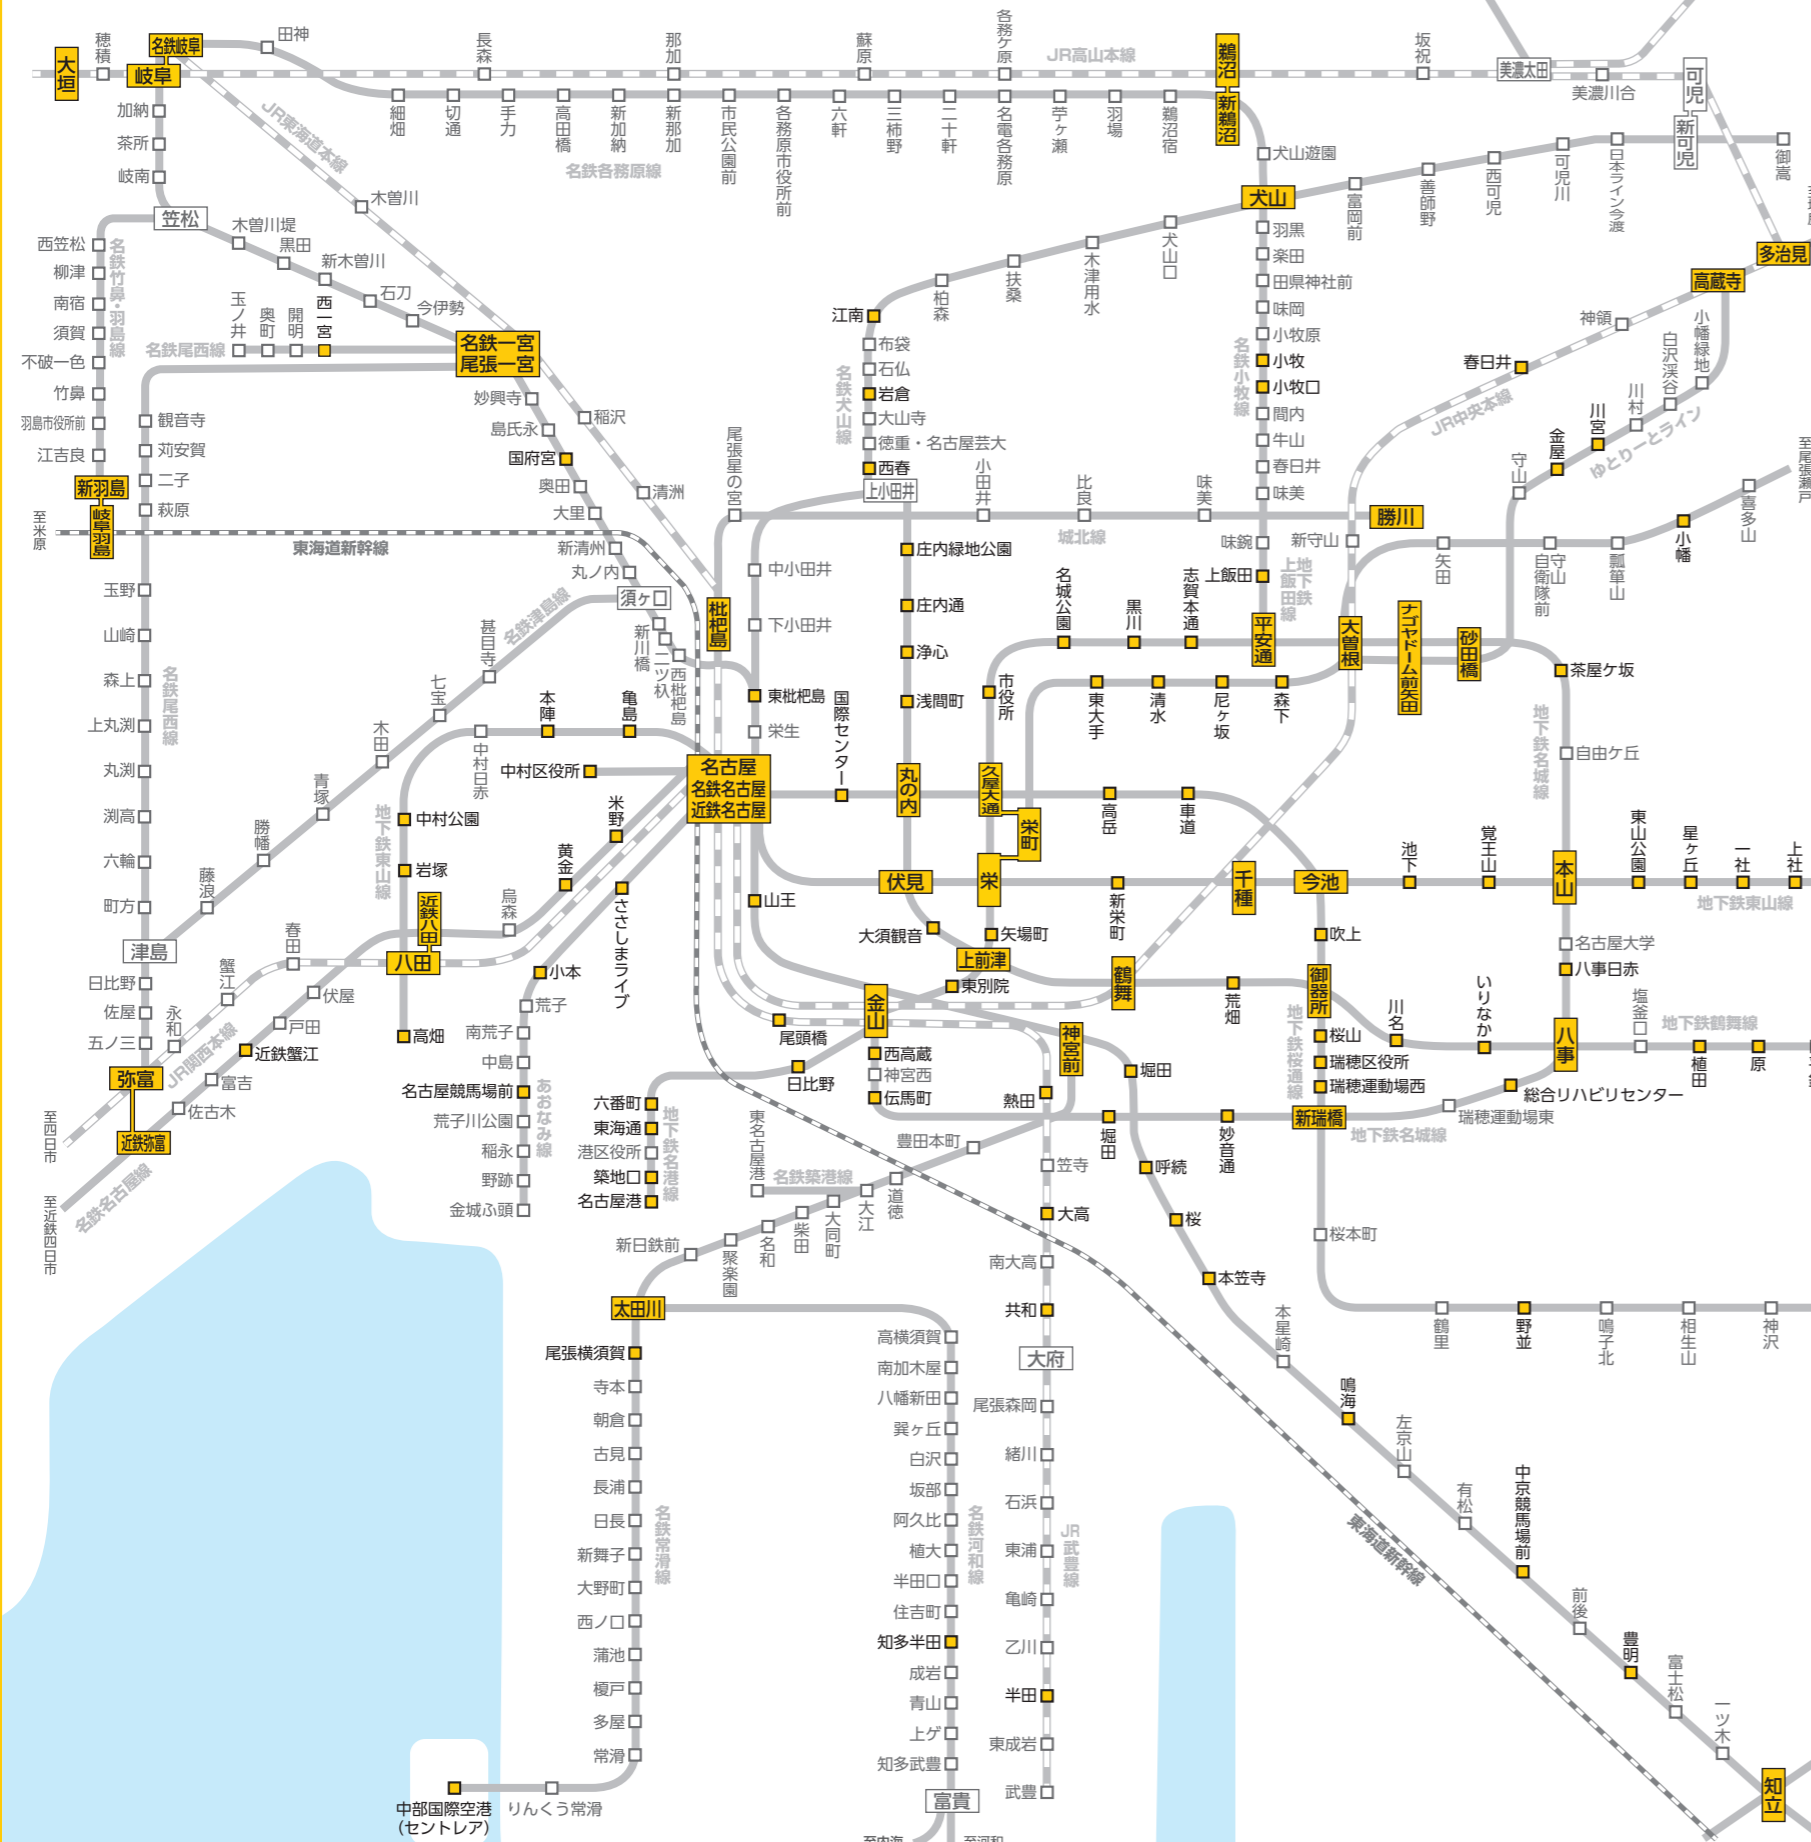

駅名 □ 駅名…カーシェアのある駅

※駅より半径500m以内のステーションになります。※掲載内容は作成時のものであり、実際の設置状況と異なる場合がございますので、最新の情報はWebより、ご確認ください。

2022年6月現在

名古屋・岐阜エリア

豊橋・三河安城エリア

三重エリア