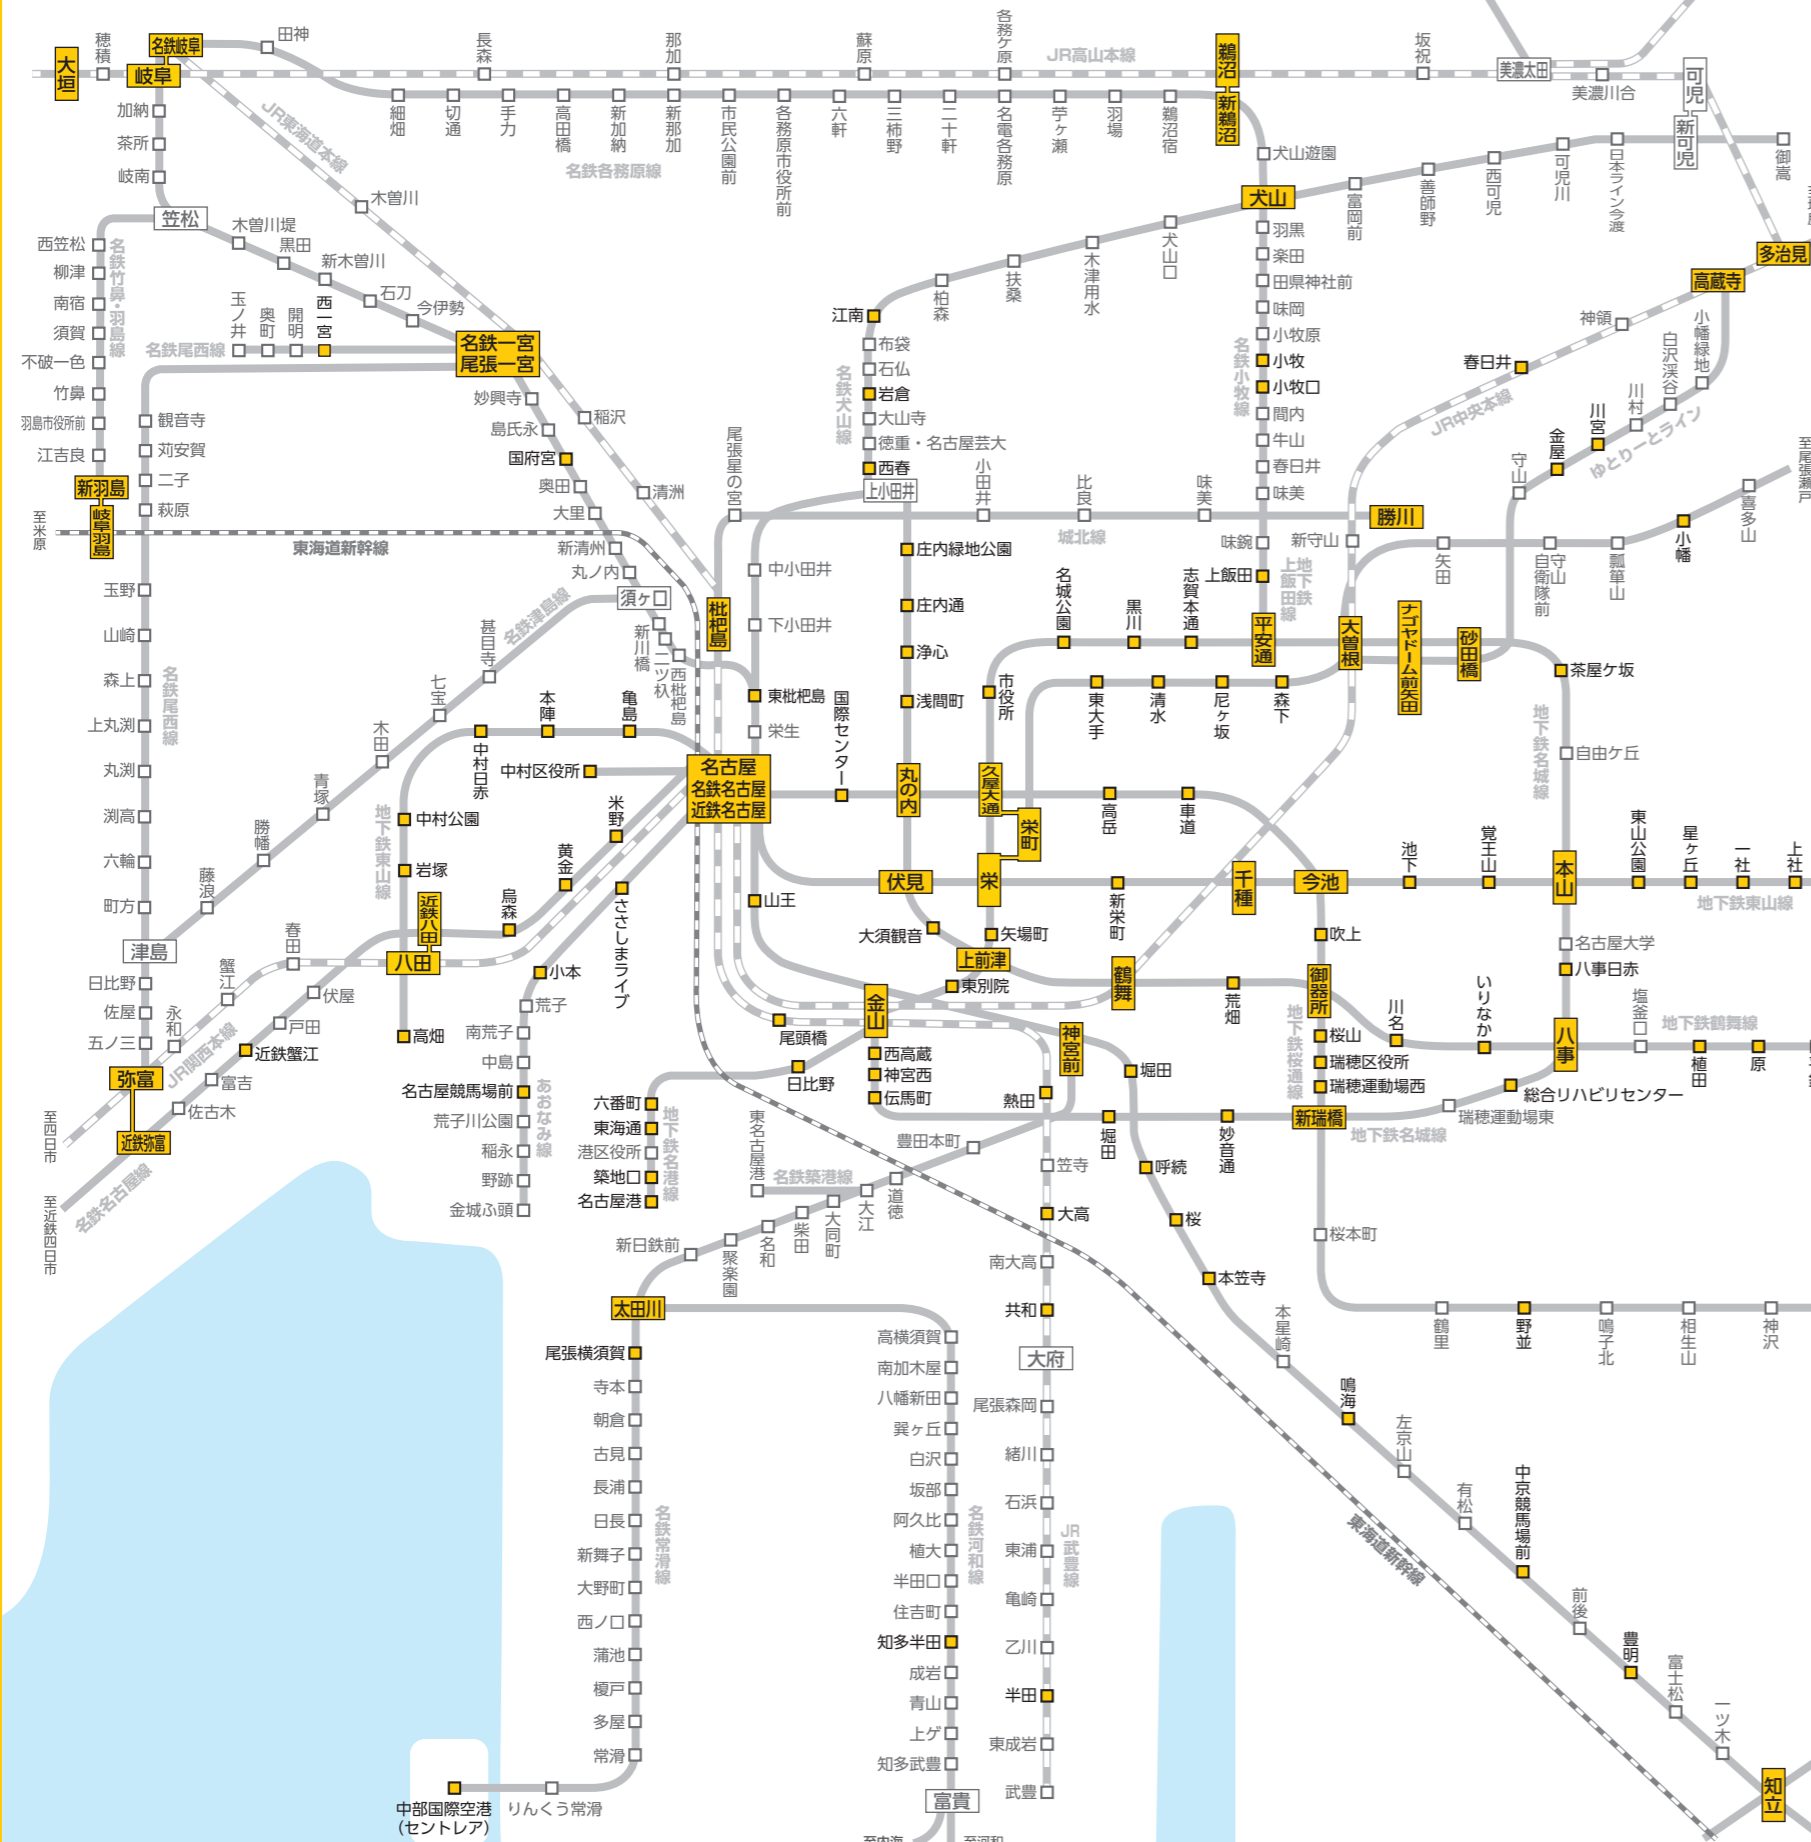

駅名 □ 駅名…カーシェアのある駅

※駅より半径500m以内のステーションになります。※掲載内容は作成時のものであり、実際の設置状況と異なる場合がございますので、最新の情報はWebより、ご確認ください。

2022年3月現在

名古屋・岐阜エリア

豊橋・三河安城エリア

三重エリア