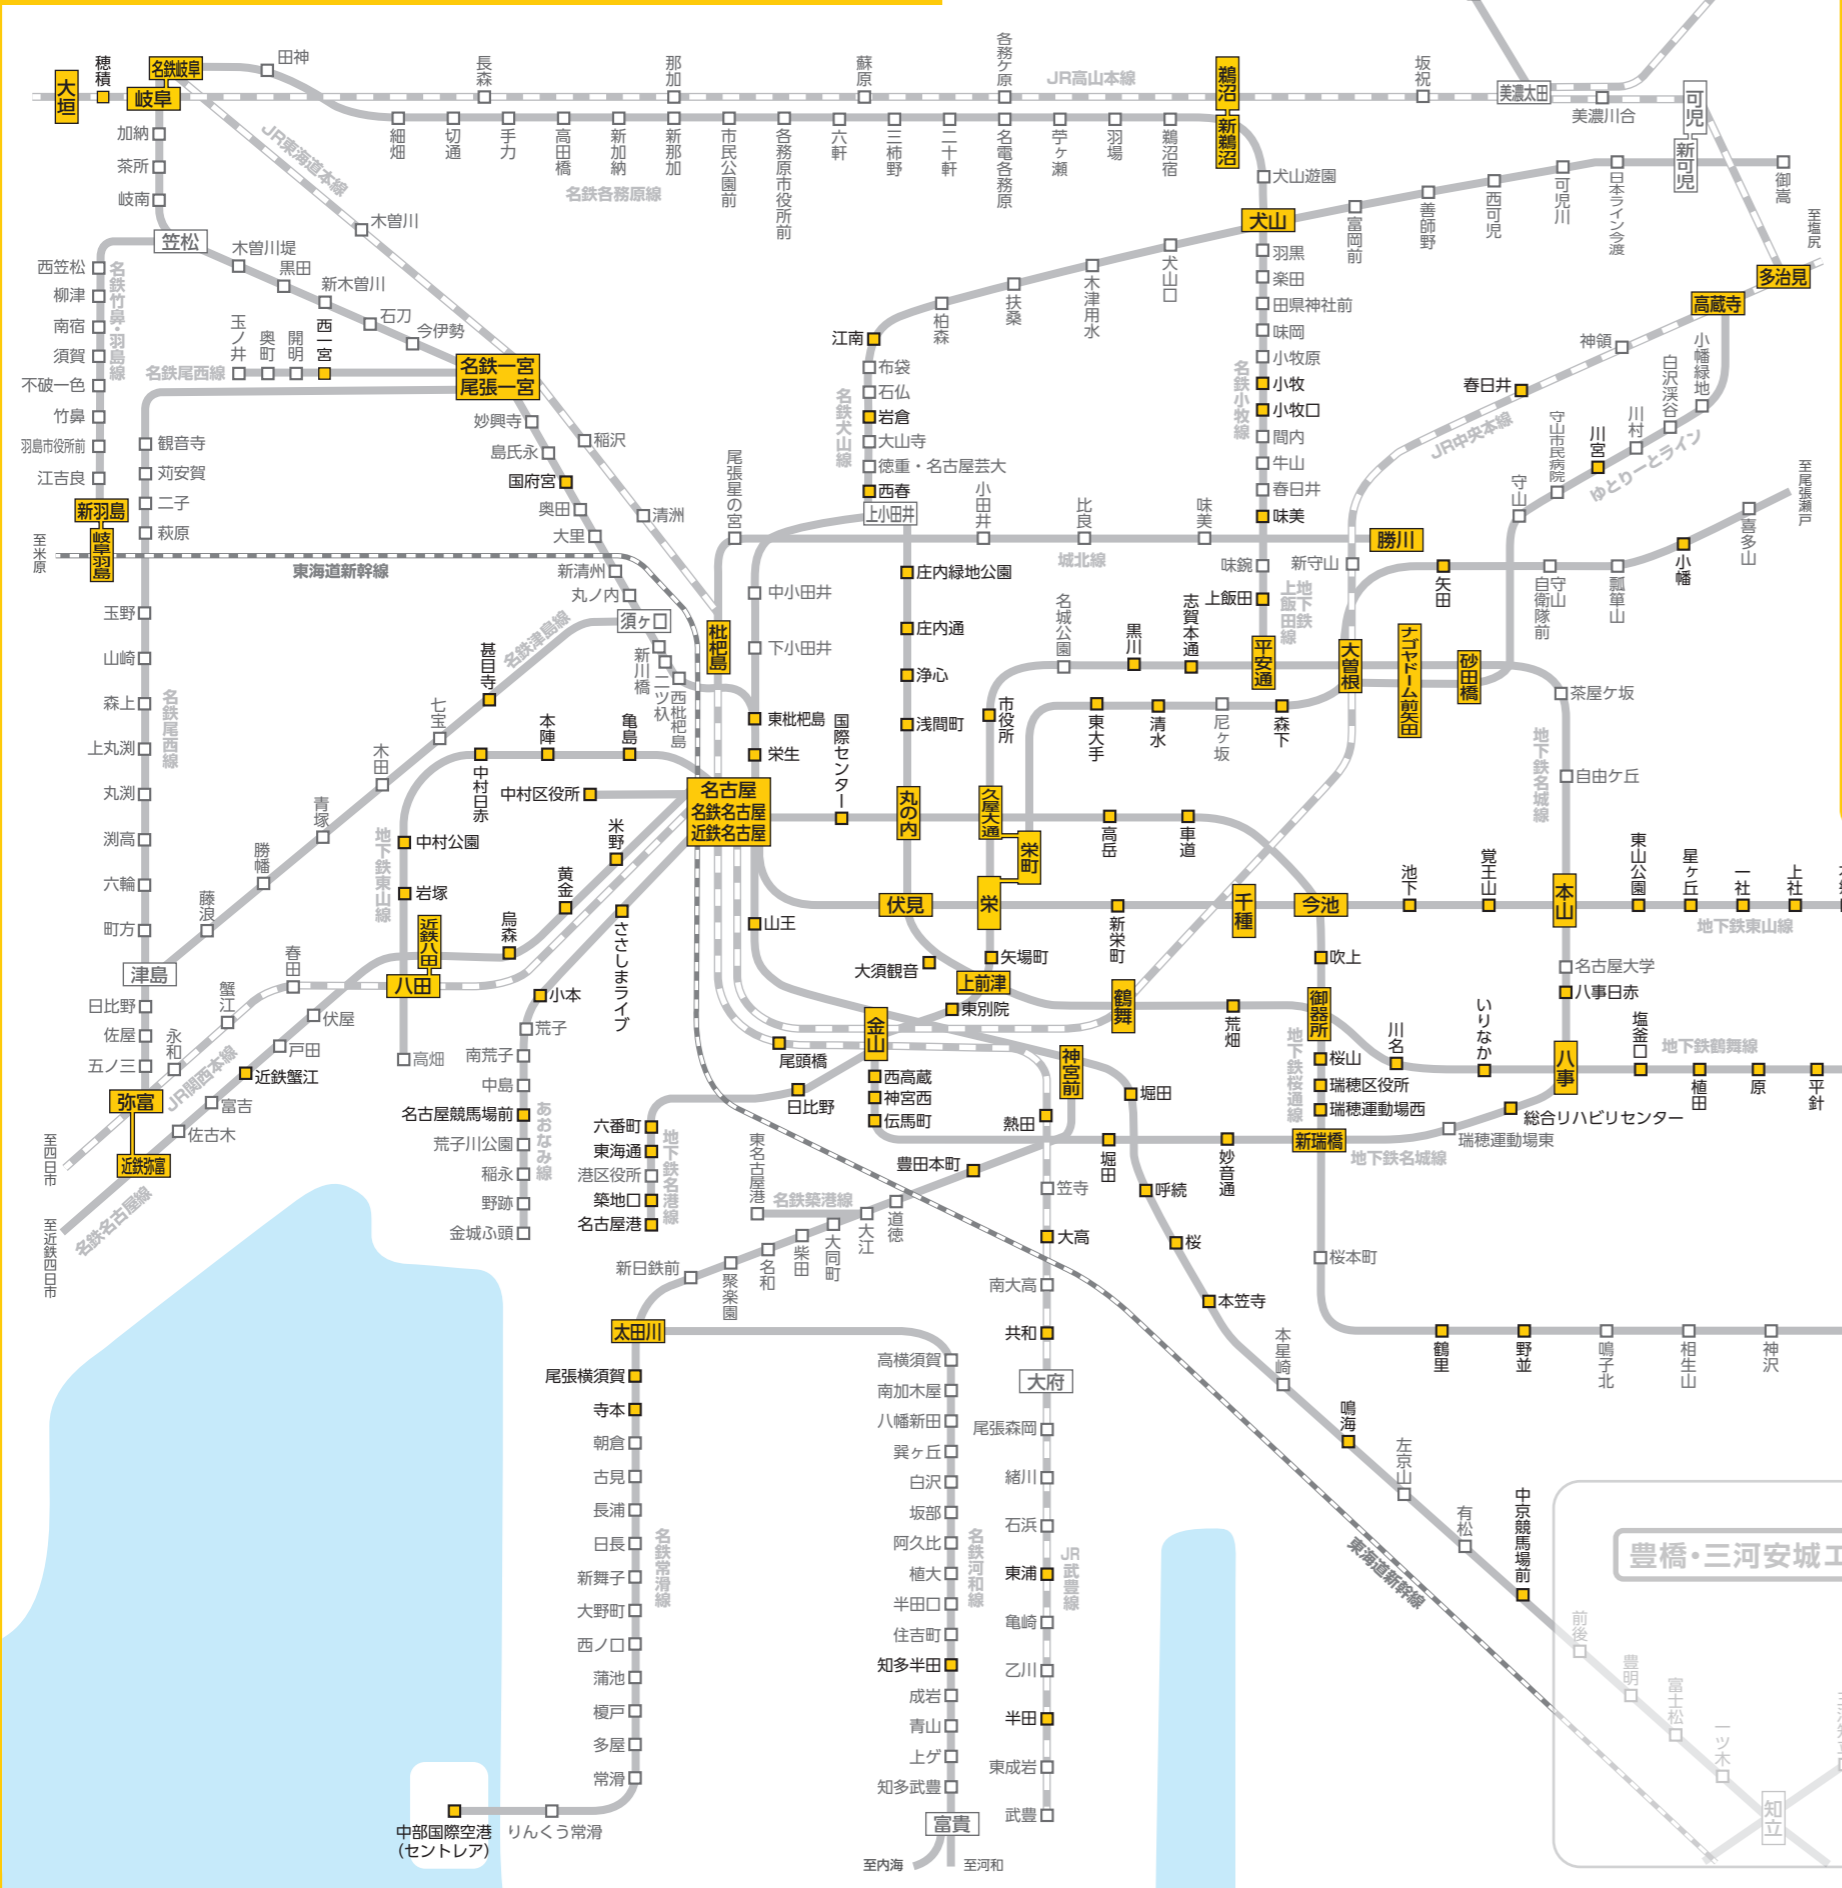

駅名 □ 駅名…カーシェアのある駅

※駅より半径500m以内のステーションになります。※掲載内容は作成時のものであり、実際の設置状況と異なる場合がございますので、最新の情報はウェブサイトより、ご確認ください。

2021年3月現在

名古屋・岐阜エリア

豊橋・三河安城エリア

豊橋・三河安城エリア

三重エリア