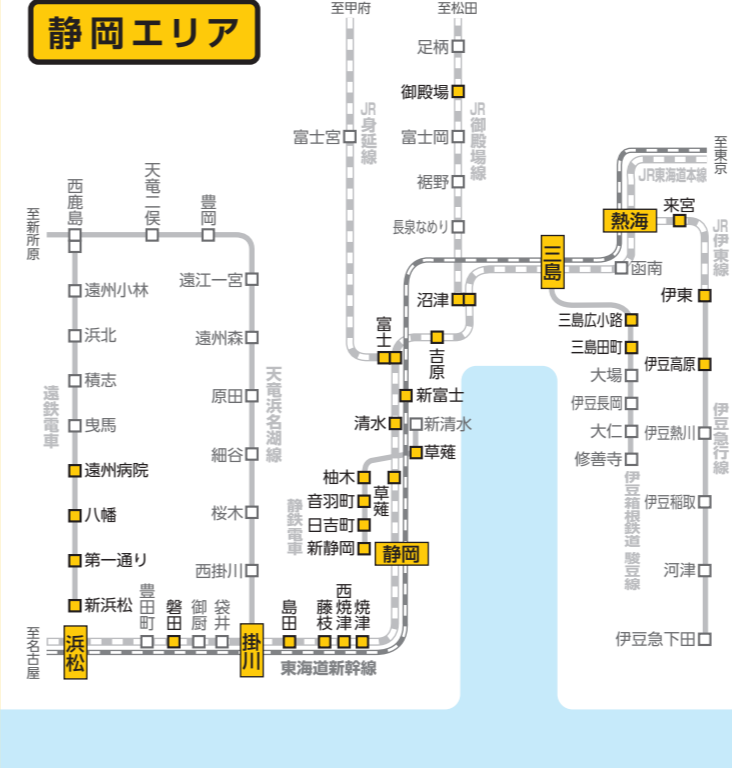

駅名 □ 駅名…カーシェアのある駅

※駅より半径500m以内のステーションになります。※掲載内容は作成時のものであり、実際の設置状況と異なる場合がございますので、最新の情報はWebより、ご確認ください。

2024年3月現在

札幌エリア

富山・金沢・福井エリア

広島エリア

仙台エリア

新潟エリア

静岡エリア

岡山エリア