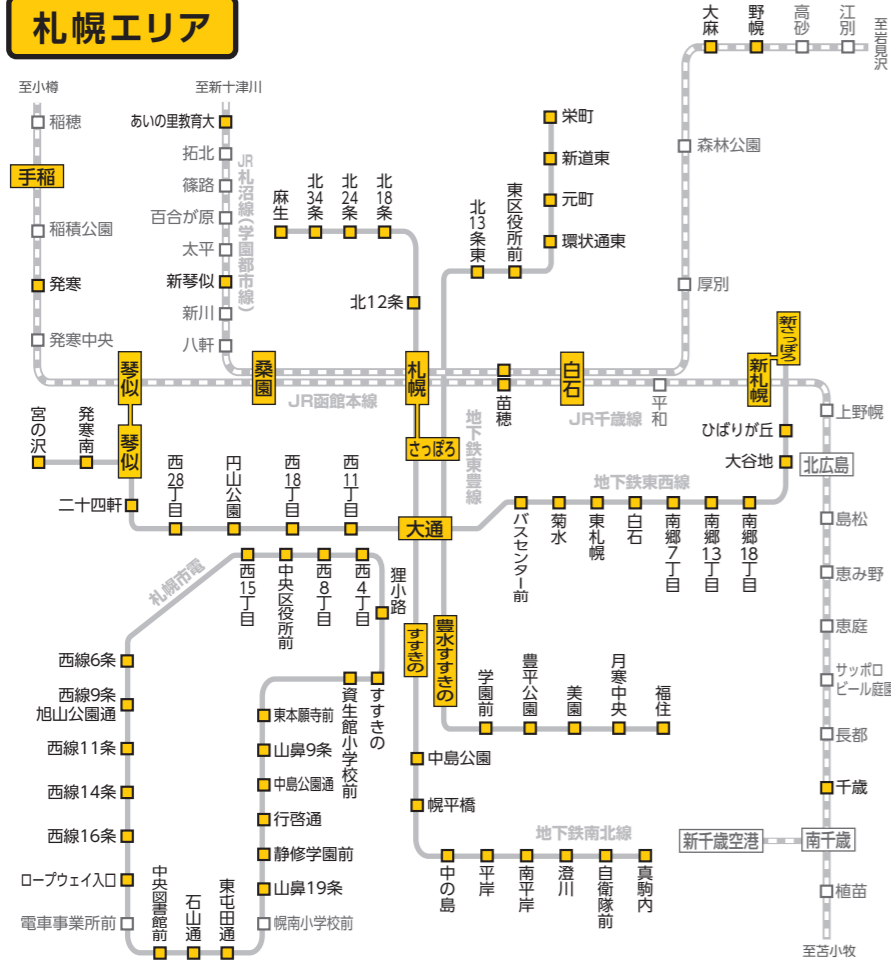

駅名 □ 駅名…カーシェアのある駅

※駅より半径500m以内のステーションになります。※掲載内容は作成時のものであり、実際の設置状況と異なる場合がございますので、最新の情報はWebより、ご確認ください。

2024年3月現在

札幌エリア

富山・金沢・福井エリア

広島エリア

仙台エリア

新潟エリア

静岡エリア

岡山エリア