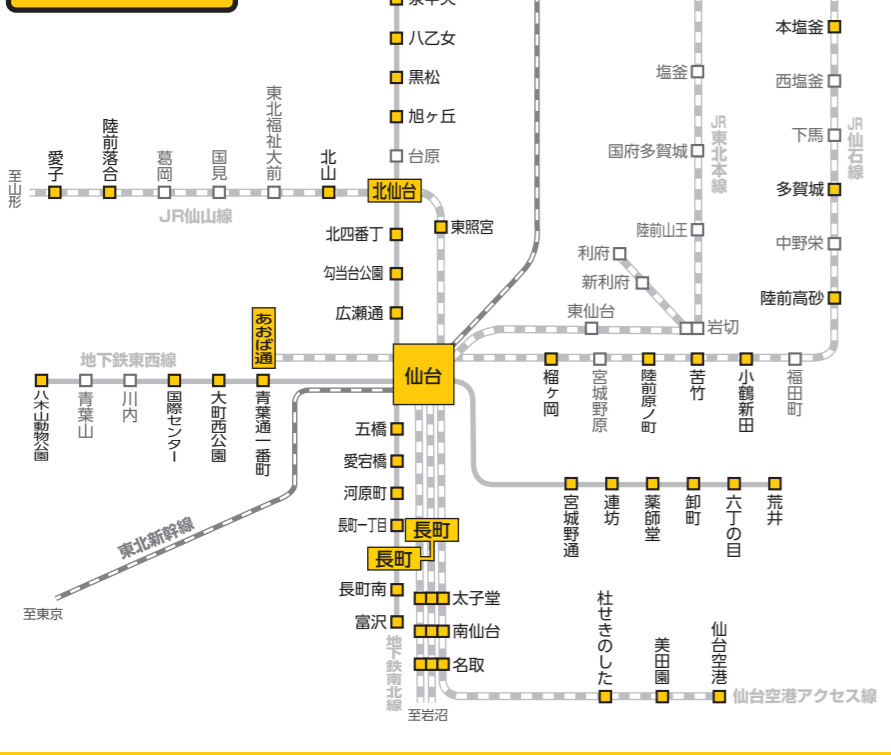

駅名 □ 駅名…カーシェアのある駅

※駅より半径500m以内のステーションになります。※掲載内容は作成時のものであり、実際の設置状況と異なる場合がございますので、最新の情報はWebより、ご確認ください。

2023年9月現在

札幌エリア

富山・金沢・福井エリア

広島エリア

仙台エリア

新潟エリア

静岡エリア

岡山エリア