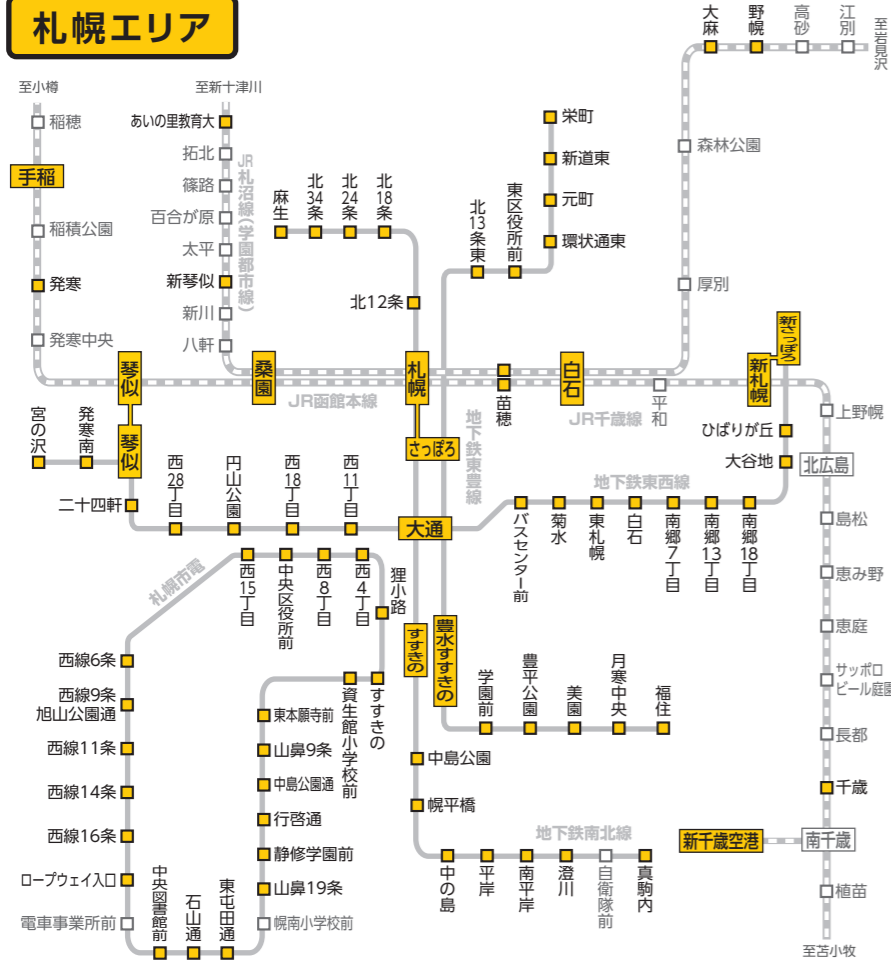

駅名 □ 駅名…カーシェアのある駅

※駅より半径500m以内のステーションになります。※掲載内容は作成時のものであり、実際の設置状況と異なる場合がございますので、最新の情報はWebより、ご確認ください。

2023年9月現在

札幌エリア

富山・金沢・福井エリア

広島エリア

仙台エリア

新潟エリア

静岡エリア

岡山エリア