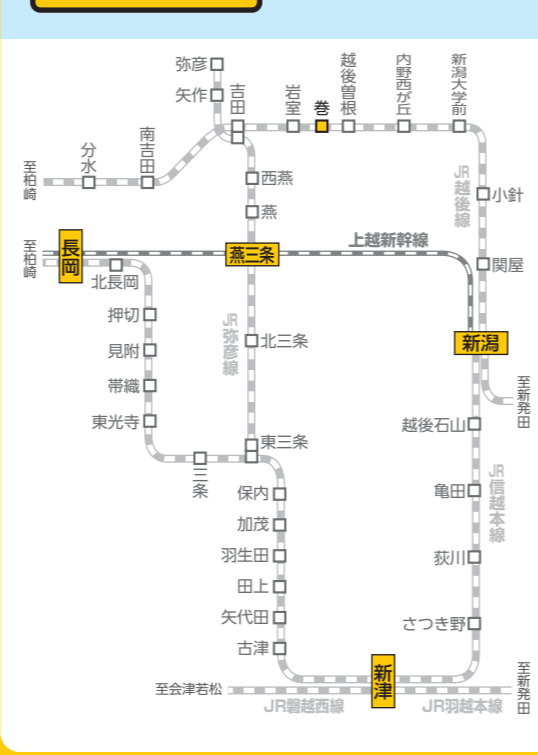

駅名 □ 駅名…カーシェアのある駅

※駅より半径500m以内のステーションになります。※掲載内容は作成時のものであり、実際の設置状況と異なる場合がございますので、最新の情報はWebより、ご確認ください。

2023年9月現在

札幌エリア

富山・金沢・福井エリア

広島エリア

仙台エリア

新潟エリア

静岡エリア

岡山エリア