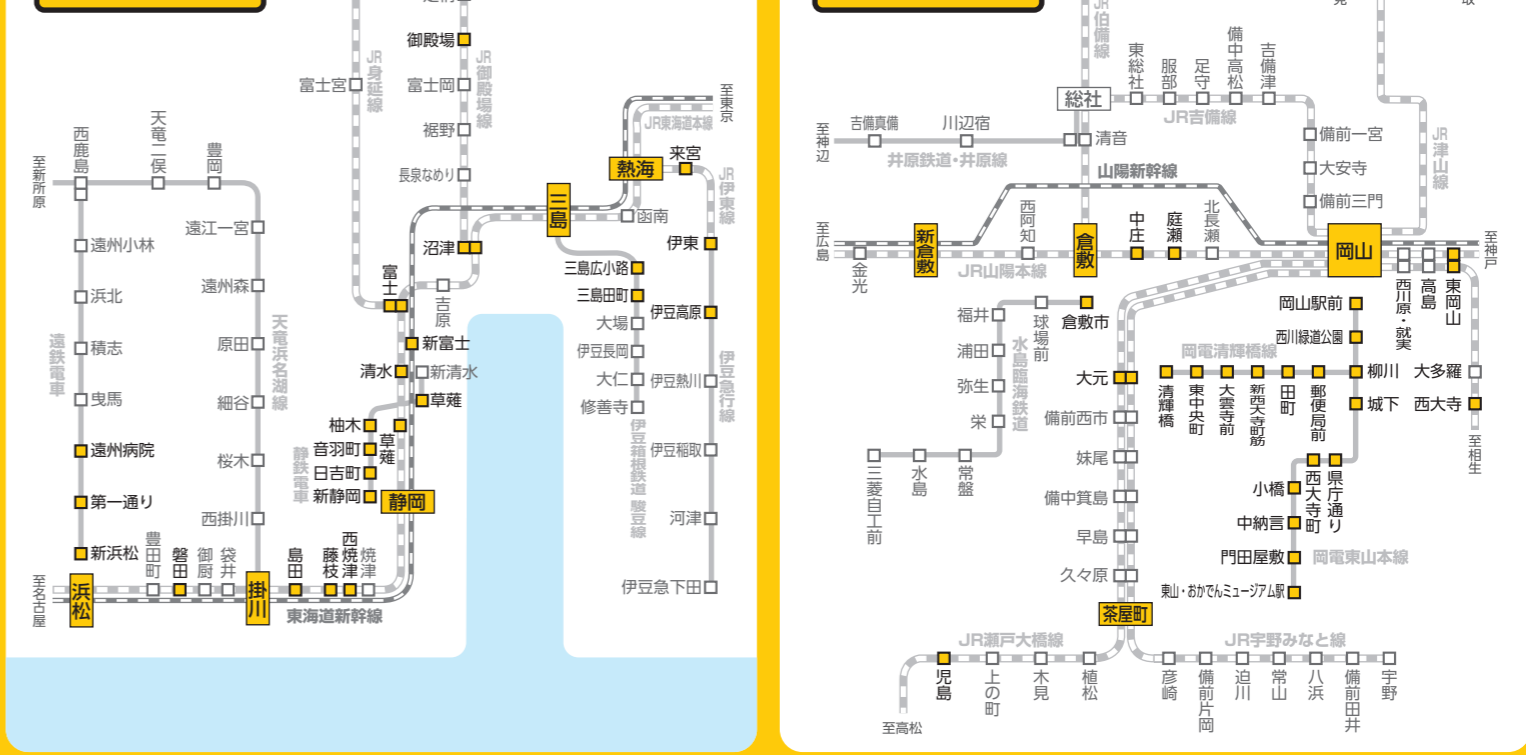

駅名 □ 駅名…カーシェアのある駅

※駅より半径500m以内のステーションになります。※掲載内容は作成時のものであり、実際の設置状況と異なる場合がございますので、最新の情報はWebより、ご確認ください。

2023年9月現在

札幌エリア

富山・金沢・福井エリア

広島エリア

仙台エリア

新潟エリア

静岡エリア

岡山エリア