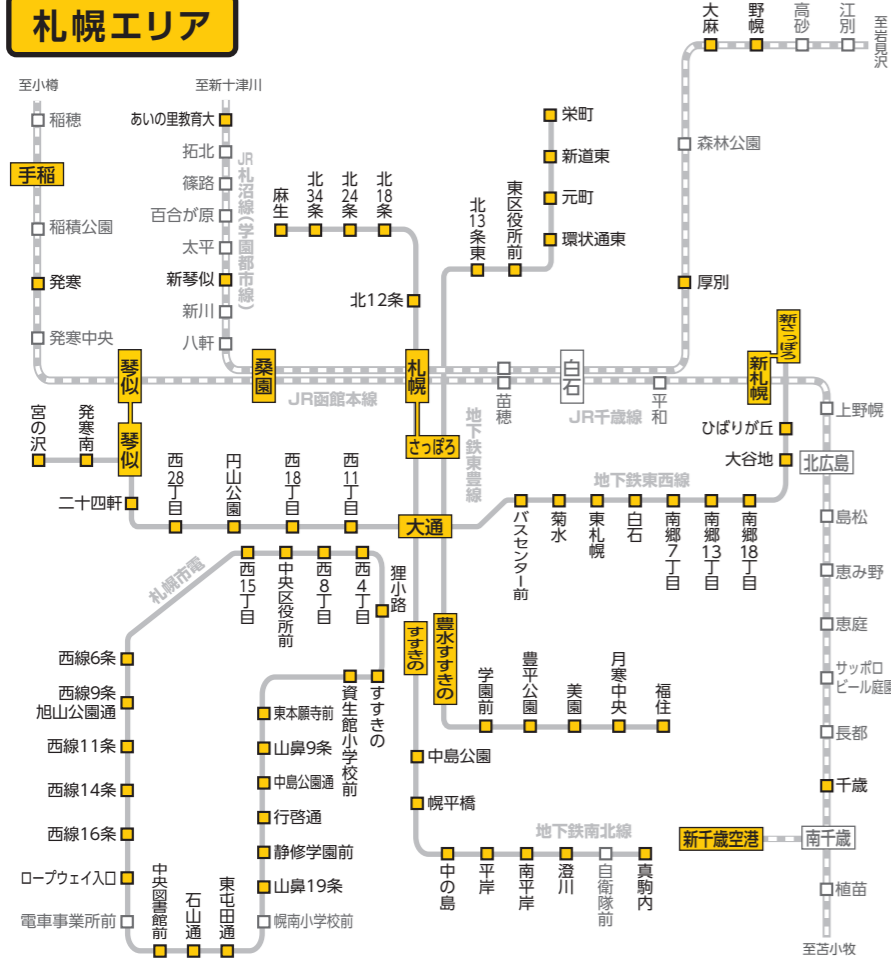

駅名 □ 駅名…カーシェアのある駅

※駅より半径500m以内のステーションになります。※掲載内容は作成時のものであり、実際の設置状況と異なる場合がございますので、最新の情報はWebより、ご確認ください。

2023年3月現在

札幌エリア

富山・石川・福井エリア

広島エリア

仙台エリア

新潟エリア

静岡エリア

岡山エリア