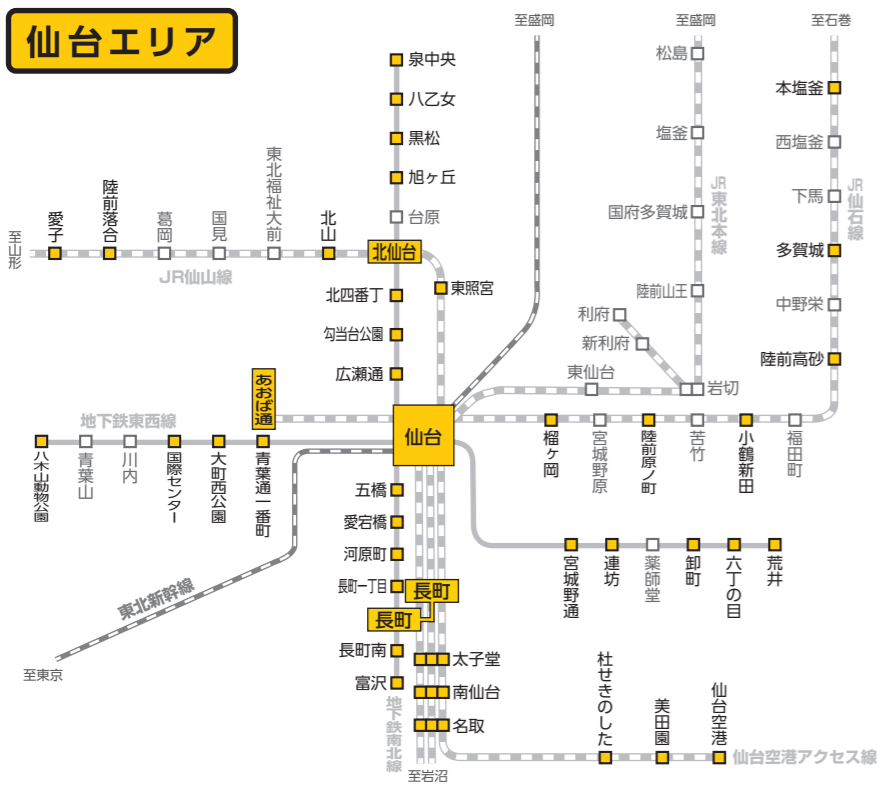

駅名 □ 駅名…カーシェアのある駅

※駅より半径500m以内のステーションになります。※掲載内容は作成時のものであり、実際の設置状況と異なる場合がございますので、最新の情報はWebより、ご確認ください。

2023年3月現在

札幌エリア

富山・石川・福井エリア

広島エリア

仙台エリア

新潟エリア

静岡エリア

岡山エリア