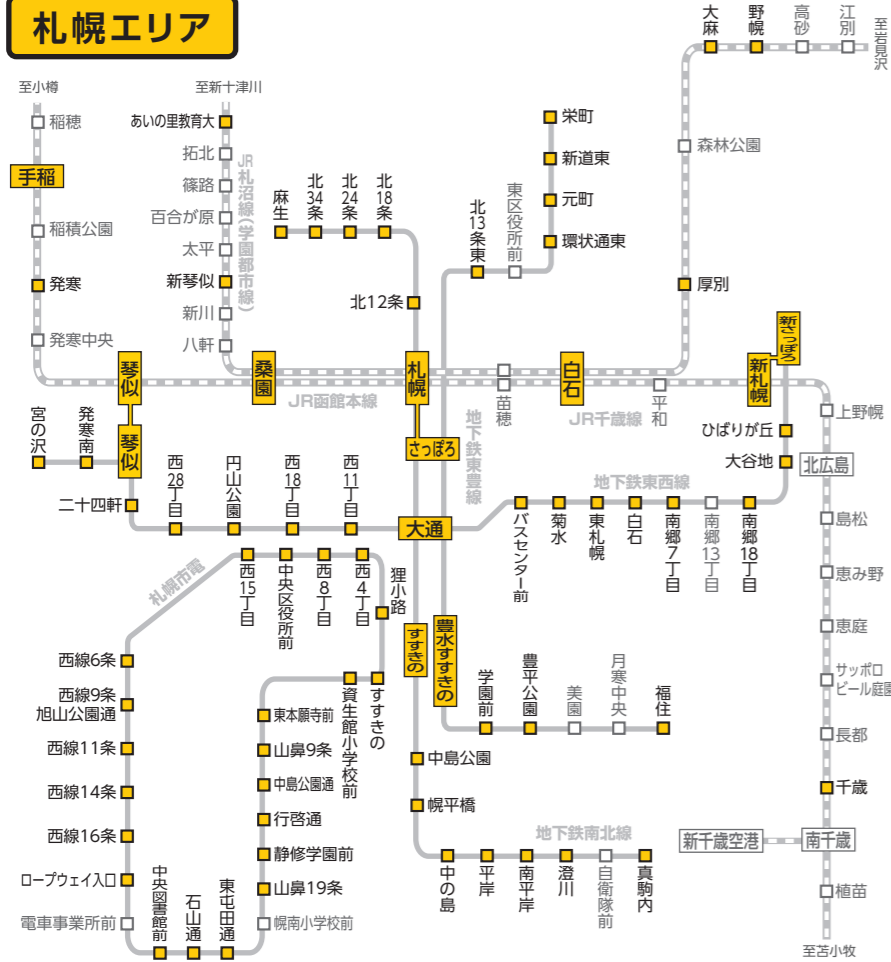

駅名 駅名…カーシェアのある駅

※駅より半径500m以内のステーションになります。※掲載内容は作成時のものであり、実際の設置状況と異なる場合がございますので、最新の情報はWebより、ご確認ください。

2022年3月現在

札幌エリア

富山・石川・福井エリア

広島エリア

仙台エリア

新潟エリア

静岡エリア

岡山エリア