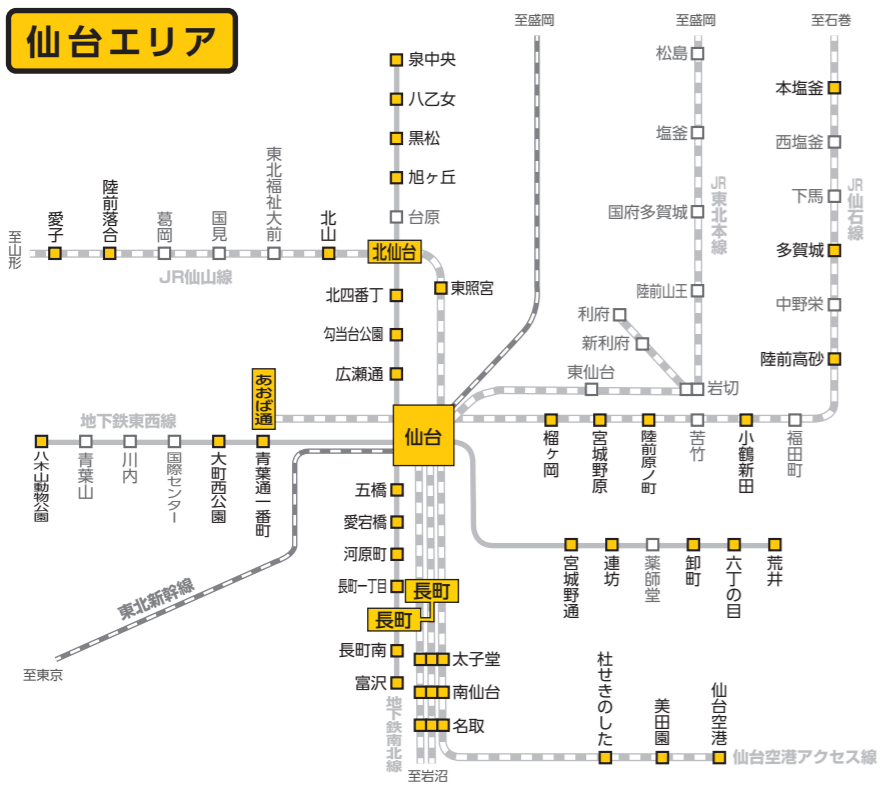

駅名 駅名…カーシェアのある駅

※駅より半径500m以内のステーションになります。※掲載内容は作成時のものであり、実際の設置状況と異なる場合がございますので、最新の情報はWebより、ご確認ください。

2022年3月現在

札幌エリア

富山・石川・福井エリア

広島エリア

仙台エリア

新潟エリア

静岡エリア

岡山エリア