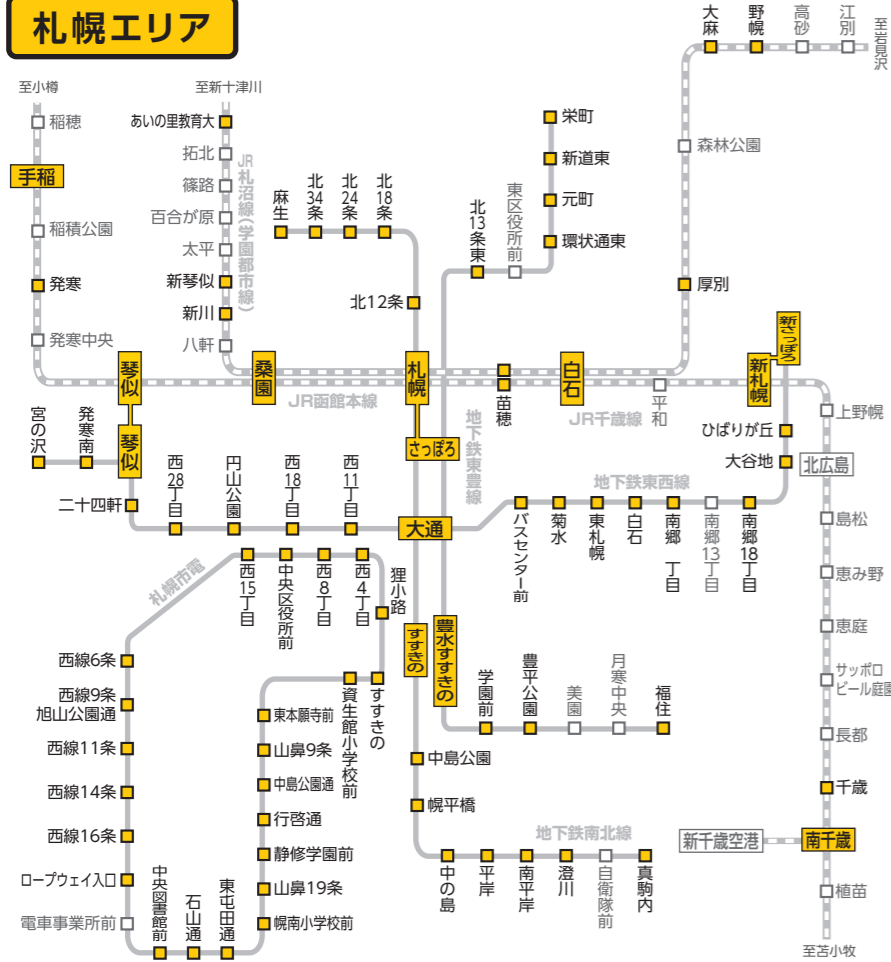

駅名 □ 駅名…カーシェアのある駅

※駅より半径500m以内のステーションになります。※掲載内容は作成時のものであり、実際の設置状況と異なる場合がございますので、最新の情報はウェブサイトより、ご確認ください。

2021年3月現在

札幌エリア

富山・石川・福井エリア

広島エリア

仙台エリア

新潟エリア

静岡エリア

岡山エリア