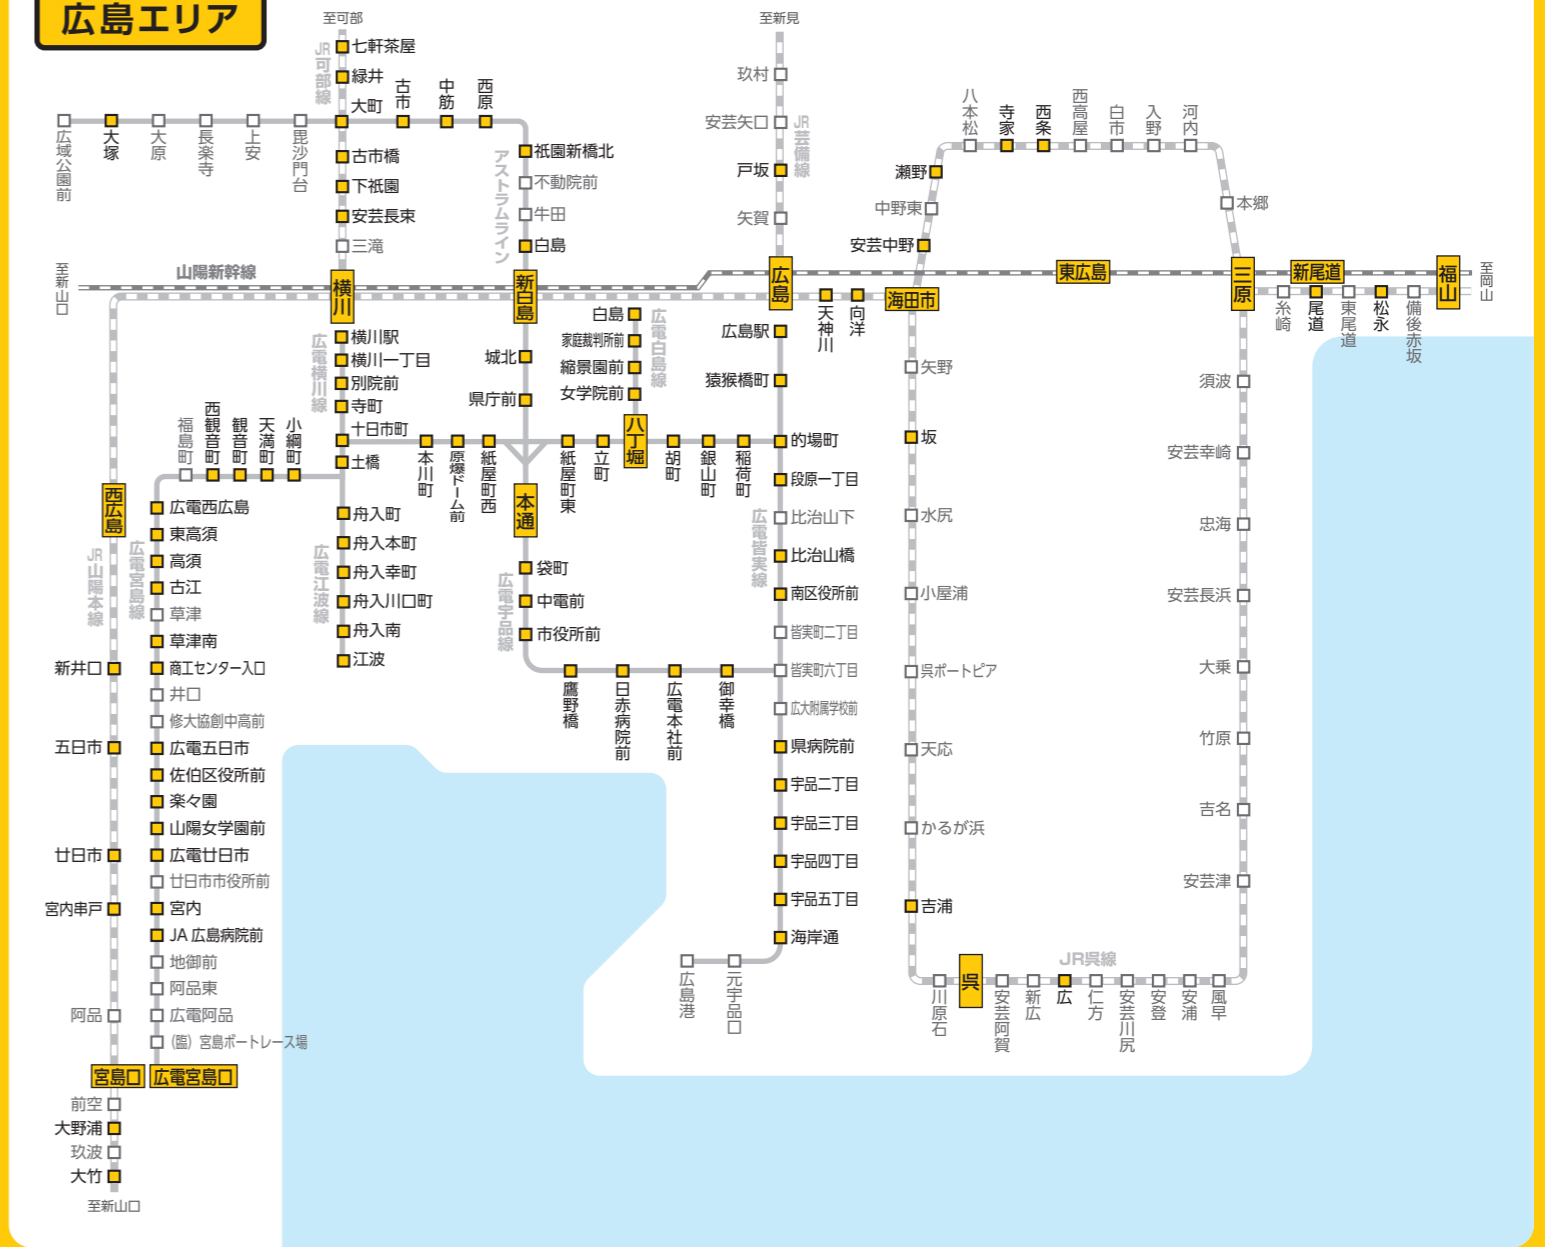

駅名 □ 駅名…カーシェアのある駅

※駅より半径500m以内のステーションになります。※掲載内容は作成時のものであり、実際の設置状況と異なる場合がございますので、最新の情報はウェブサイトより、ご確認ください。

2021年3月現在

札幌エリア

富山・石川・福井エリア

広島エリア

仙台エリア

新潟エリア

静岡エリア

岡山エリア