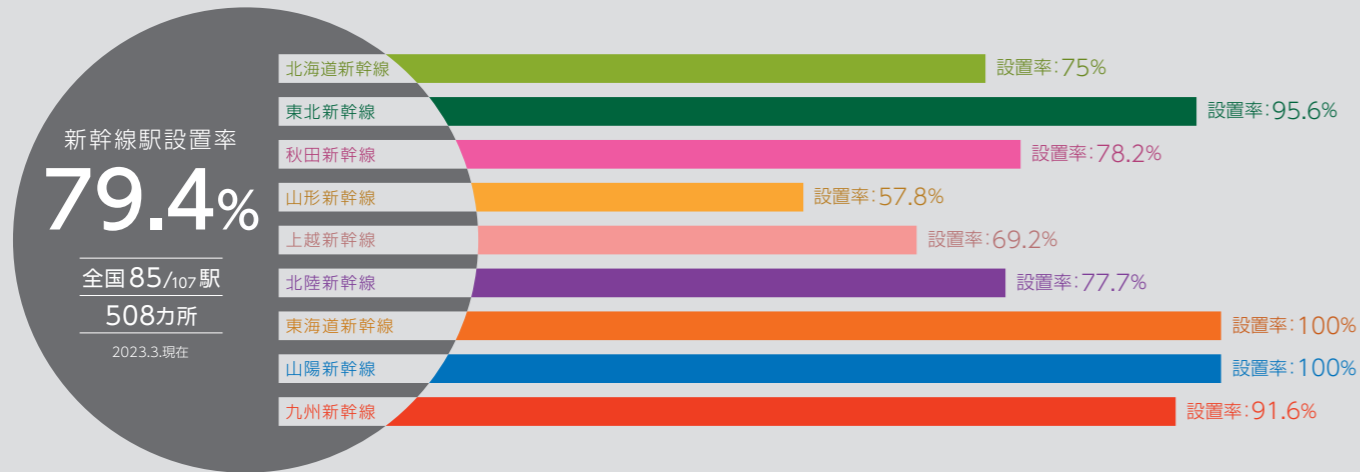

タイムズカー 新幹線停車駅設置MAP

*各駅を中心として、半径約500m以内のカーシェア設置ステーション数、および設置台数です。*掲載内容は作成時のものであり、実際の設置状況と異なる場合がございますので、最新の情報はWebより、ご確認ください。