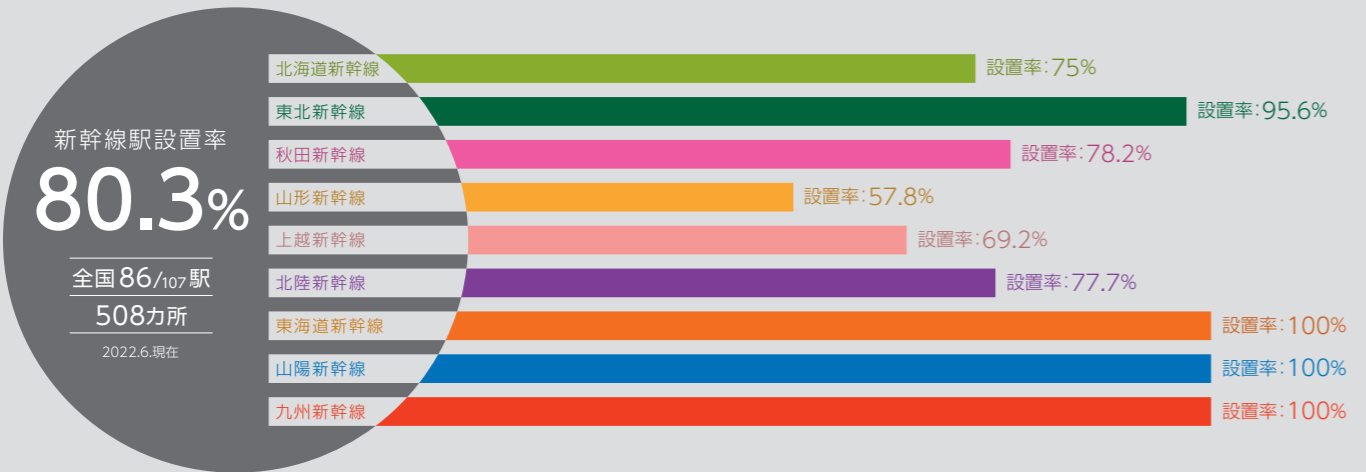

# タイムズカー 新幹線停車駅設置MAP

\*各駅を中心として、半径約500m以内のカーシェア設置ステーション数、および設置台数です。\*掲載内容は作成時のものであり、実際の設置状況と異なる場合がございますので、最新の情報はWebより、ご確認ください。