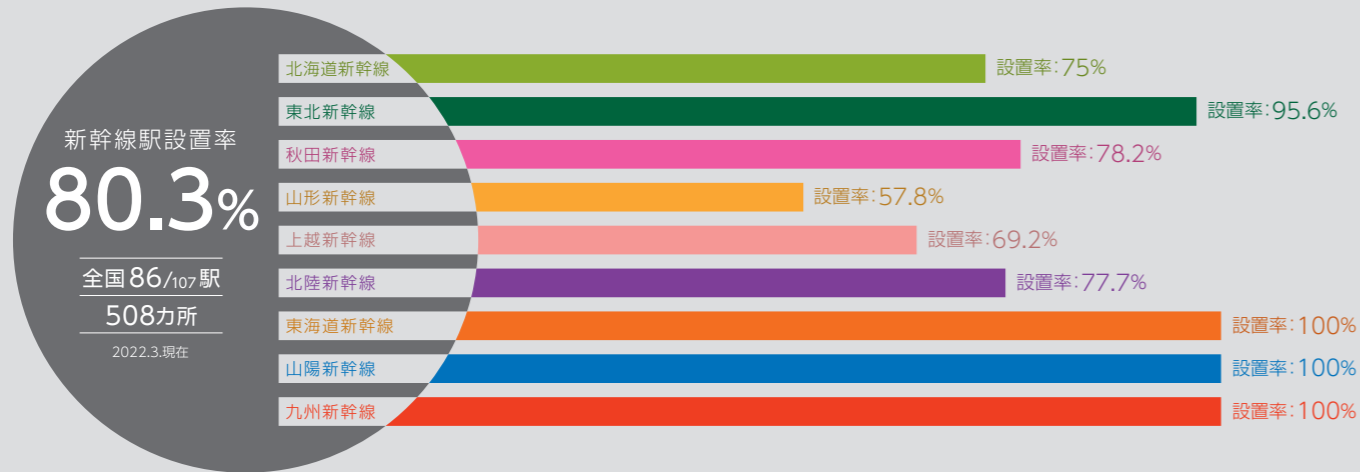

タイムズカー 新幹線停車駅設置MAP

*各駅を中心として、半径約500m以内のカーシェア設置ステーション数、および設置台数です。