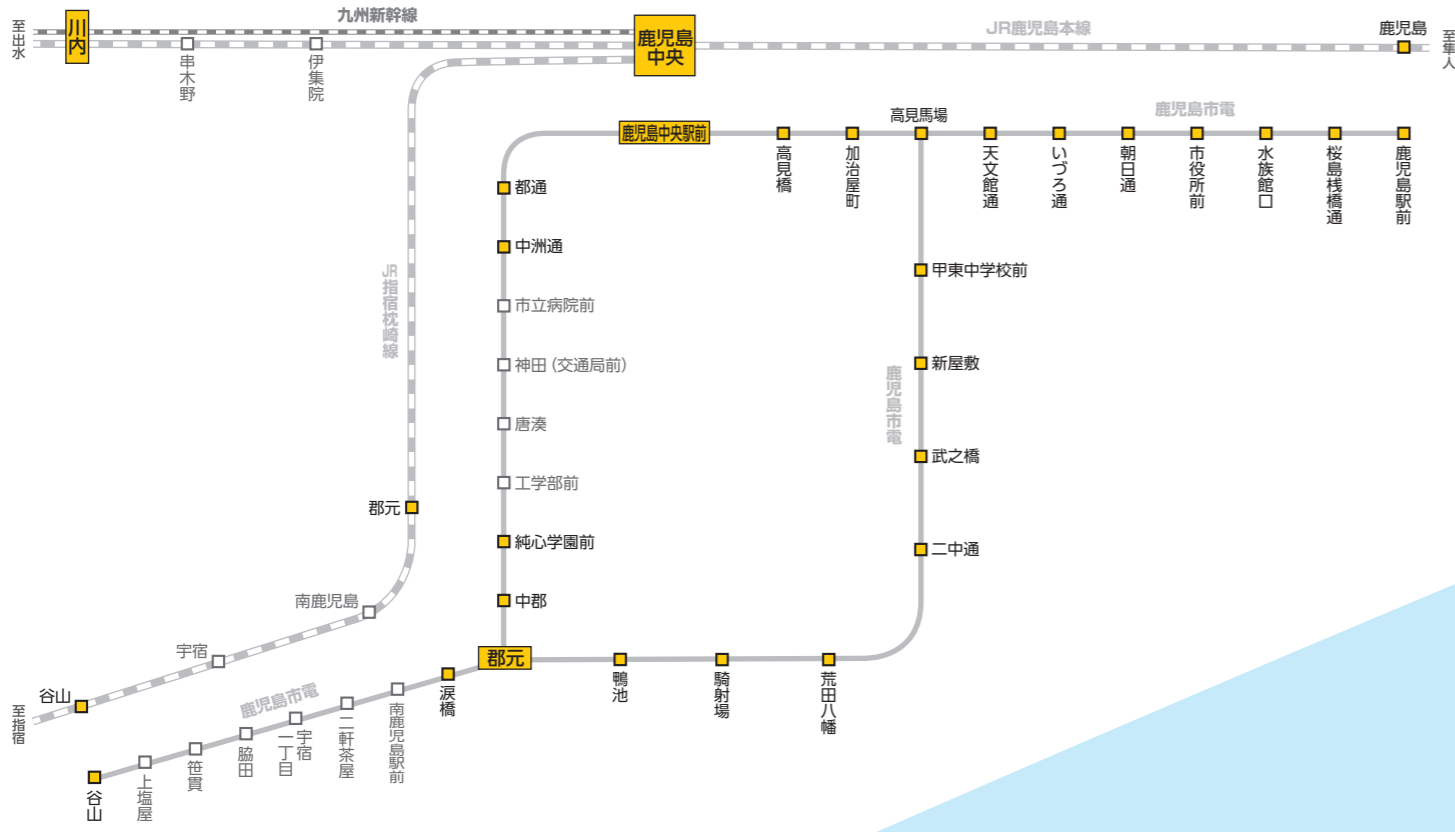

駅名 □ 駅名…カーシェアのある駅

※駅より半径500m以内のステーションになります。※掲載内容は作成時のものであり、実際の設置状況と異なる場合がございますので、最新の情報はWebより、ご確認ください。

2024年3月現在

熊本エリア

長崎エリア

鹿児島エリア

大分エリア

宮崎エリア

那覇エリア