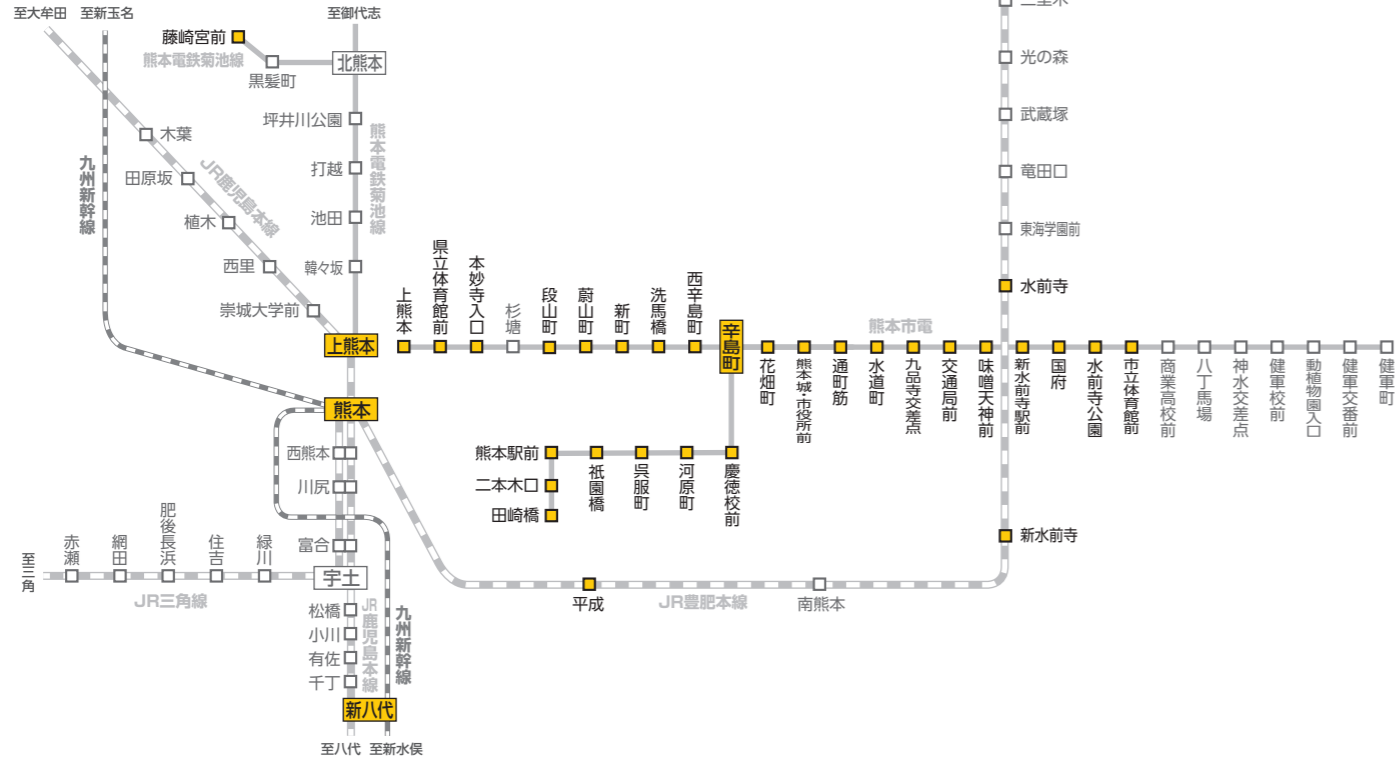

駅名 □ 駅名…カーシェアのある駅

※駅より半径500m以内のステーションになります。※掲載内容は作成時のものであり、実際の設置状況と異なる場合がございますので、最新の情報はWebより、ご確認ください。

2024年3月現在

熊本エリア

長崎エリア

鹿児島エリア

大分エリア

宮崎エリア

那覇エリア