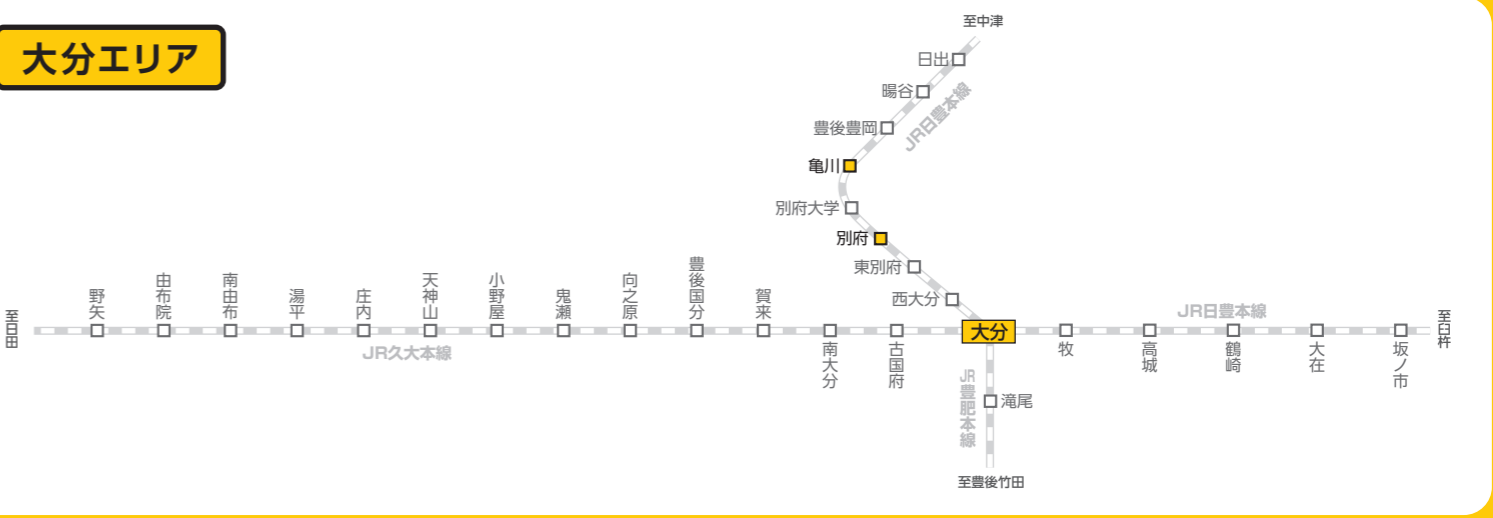

駅名 □ 駅名…カーシェアのある駅

※駅より半径500m以内のステーションになります。※掲載内容は作成時のものであり、実際の設置状況と異なる場合がございますので、最新の情報はWebより、ご確認ください。

2024年3月現在

熊本エリア

長崎エリア

鹿児島エリア

大分エリア

宮崎エリア

那覇エリア