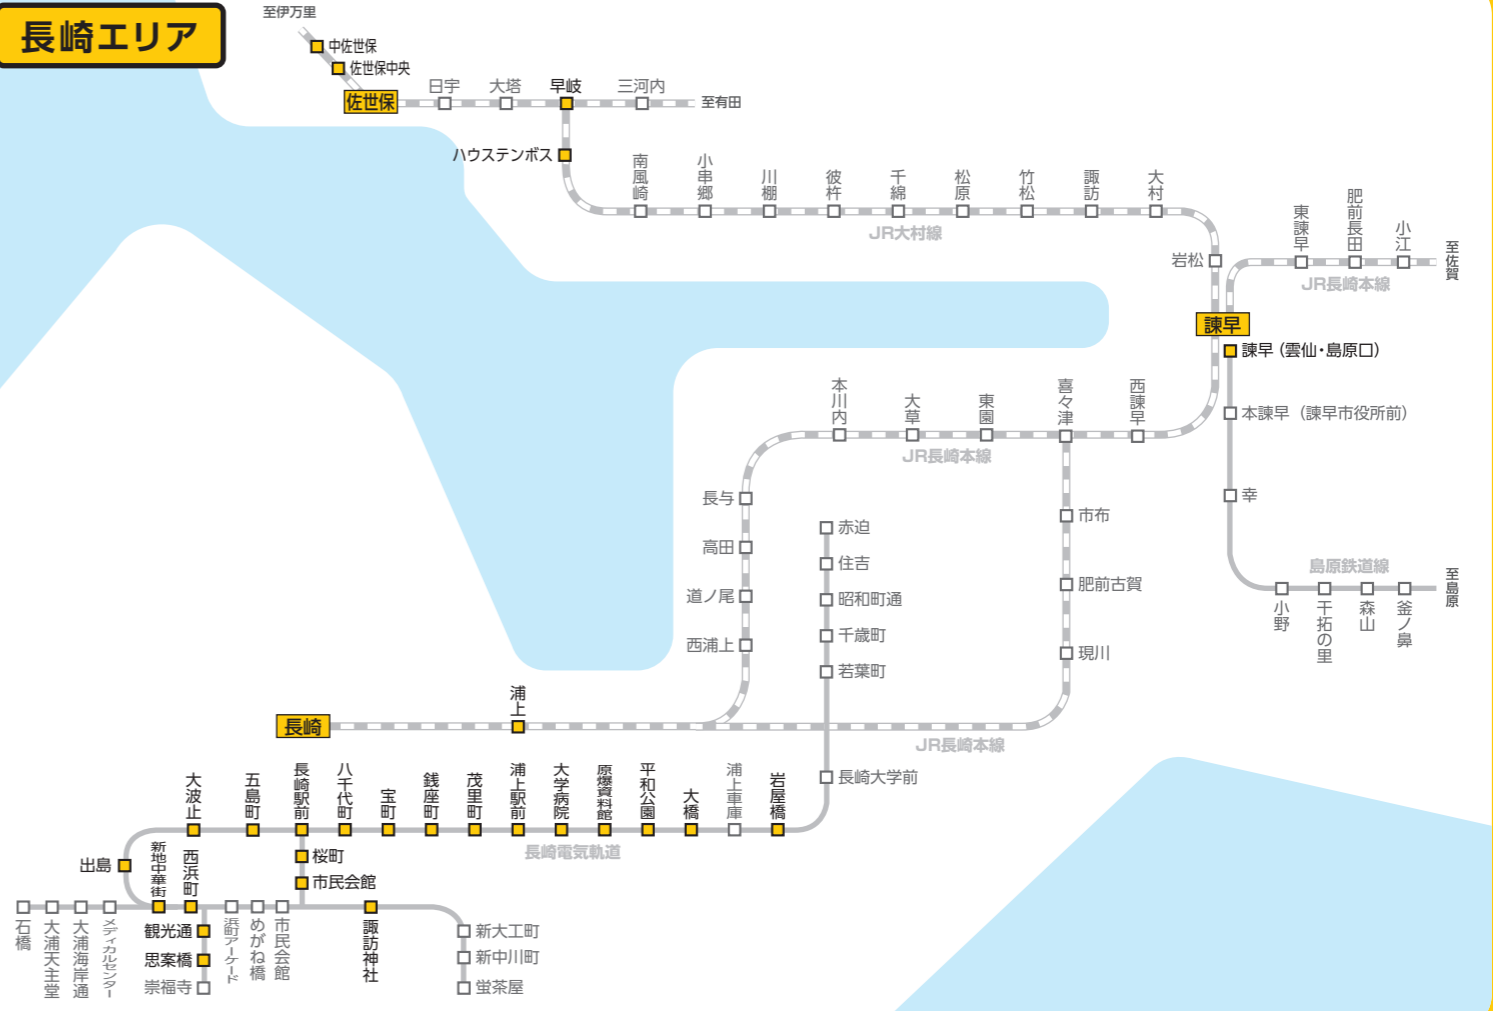

駅名 □ 駅名…カーシェアのある駅

※駅より半径500m以内のステーションになります。※掲載内容は作成時のものであり、実際の設置状況と異なる場合がございますので、最新の情報はWebより、ご確認ください。

2024年3月現在

熊本エリア

長崎エリア

鹿児島エリア

大分エリア

宮崎エリア

那覇エリア