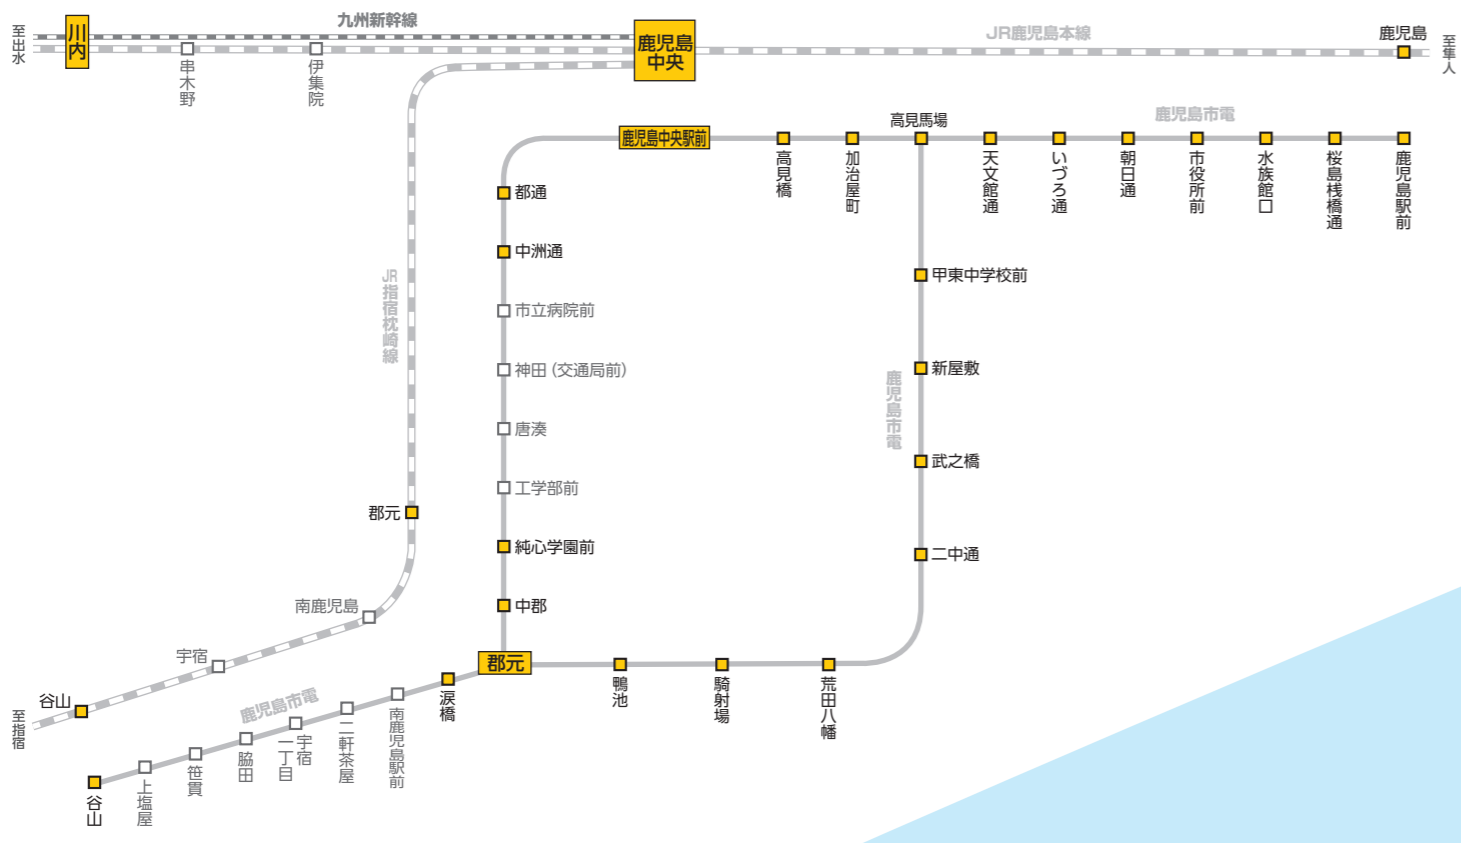

駅名 □ 駅名…カーシェアのある駅

※駅より半径500m以内のステーションになります。※掲載内容は作成時のものであり、実際の設置状況と異なる場合がございますので、最新の情報はWebより、ご確認ください。

2023年9月現在

熊本エリア

長崎エリア

鹿児島エリア

大分エリア

宮崎エリア

那覇エリア