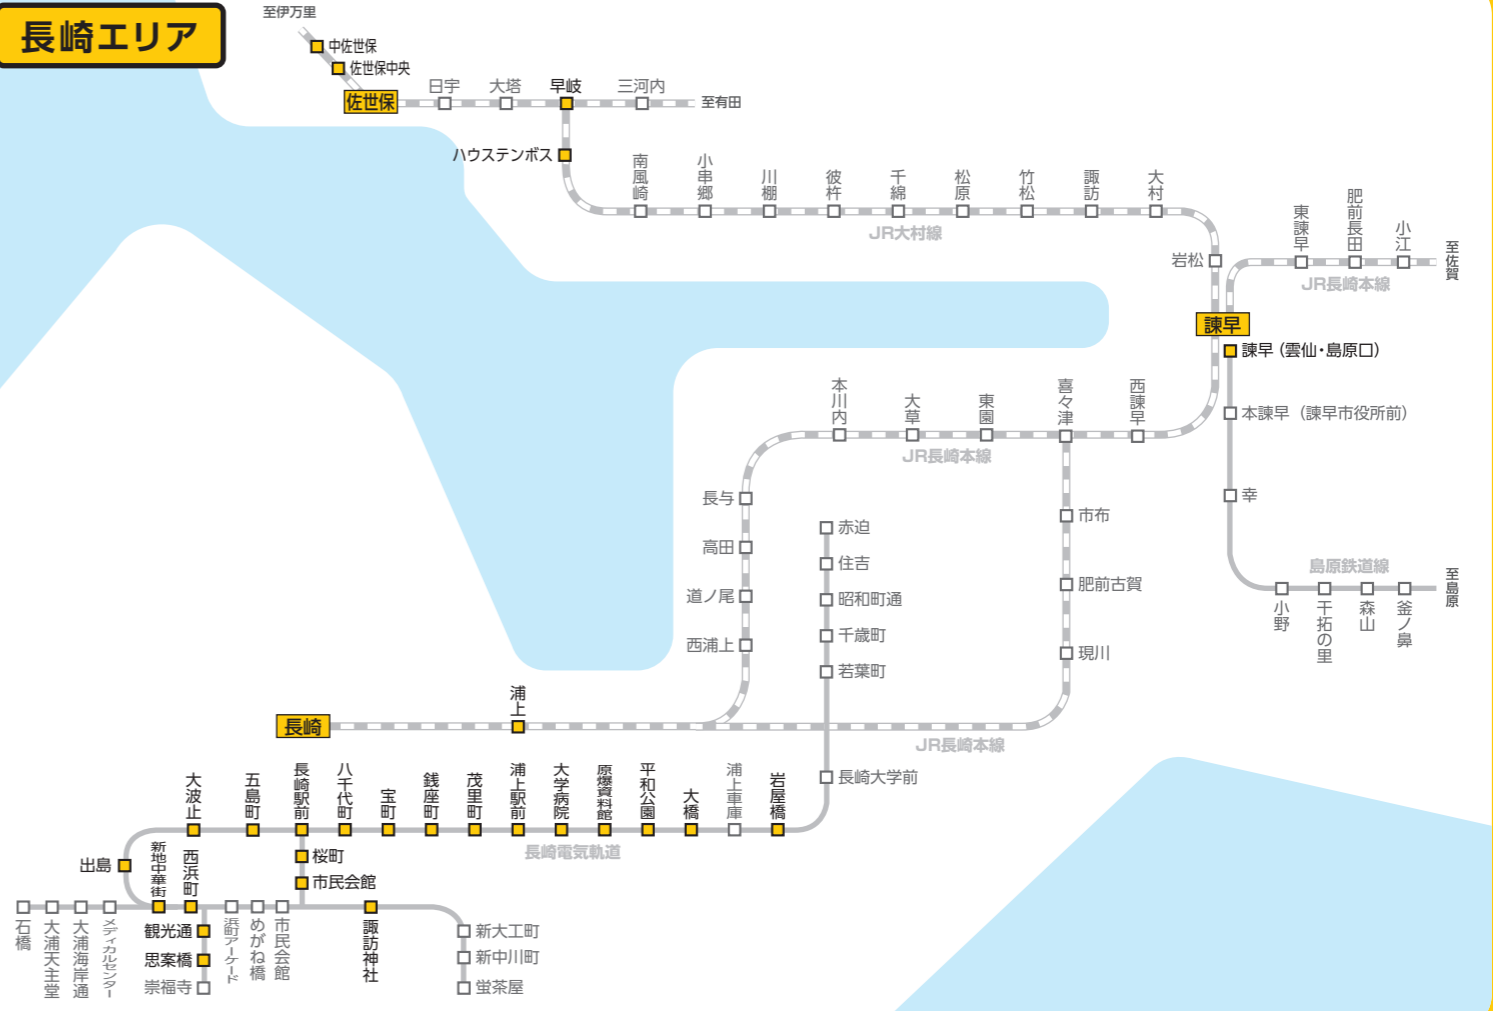

駅名 □ 駅名…カーシェアのある駅

※駅より半径500m以内のステーションになります。※掲載内容は作成時のものであり、実際の設置状況と異なる場合がございますので、最新の情報はWebより、ご確認ください。

2023年9月現在

熊本エリア

長崎エリア

鹿児島エリア

大分エリア

宮崎エリア

那覇エリア