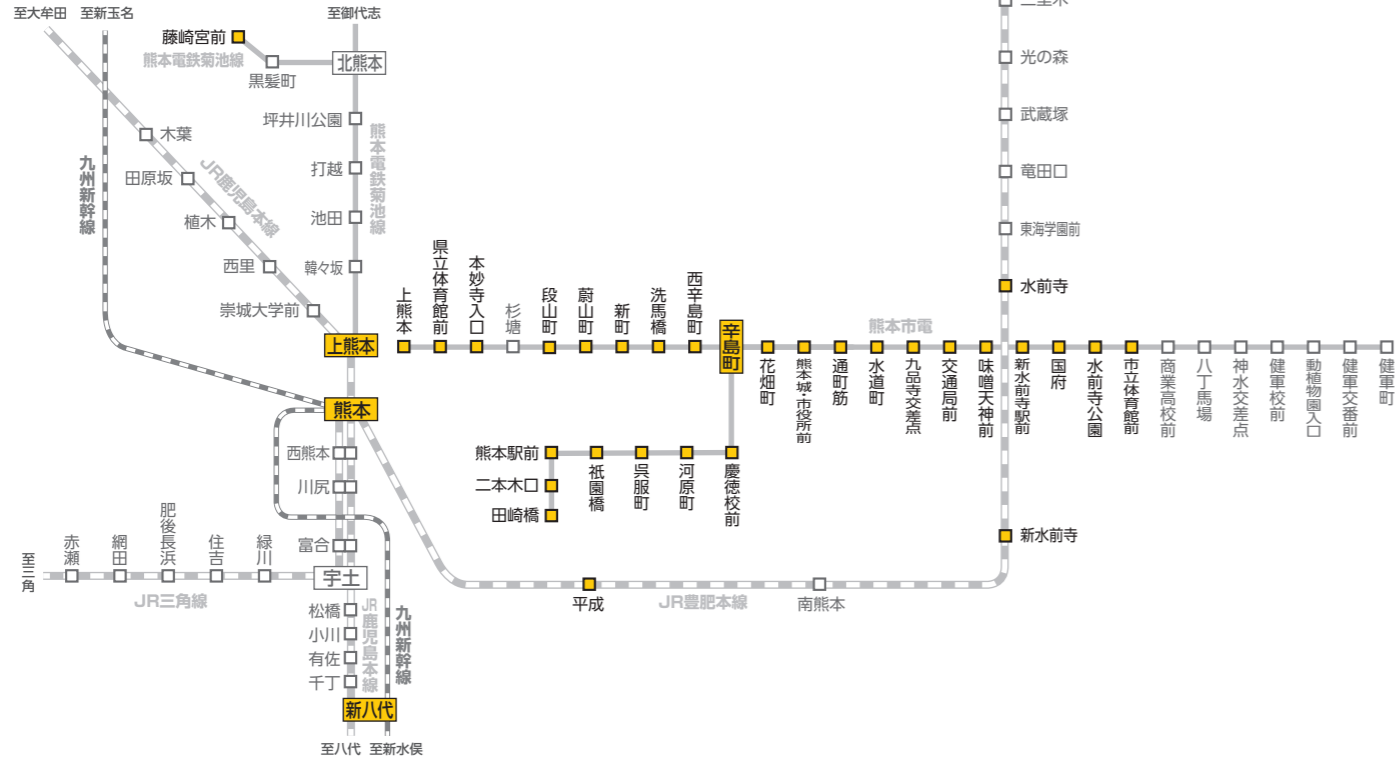

駅名 □ 駅名…カーシェアのある駅

※駅より半径500m以内のステーションになります。※掲載内容は作成時のものであり、実際の設置状況と異なる場合がございますので、最新の情報はWebより、ご確認ください。

2023年9月現在

熊本エリア

長崎エリア

鹿児島エリア

大分エリア

宮崎エリア

那覇エリア