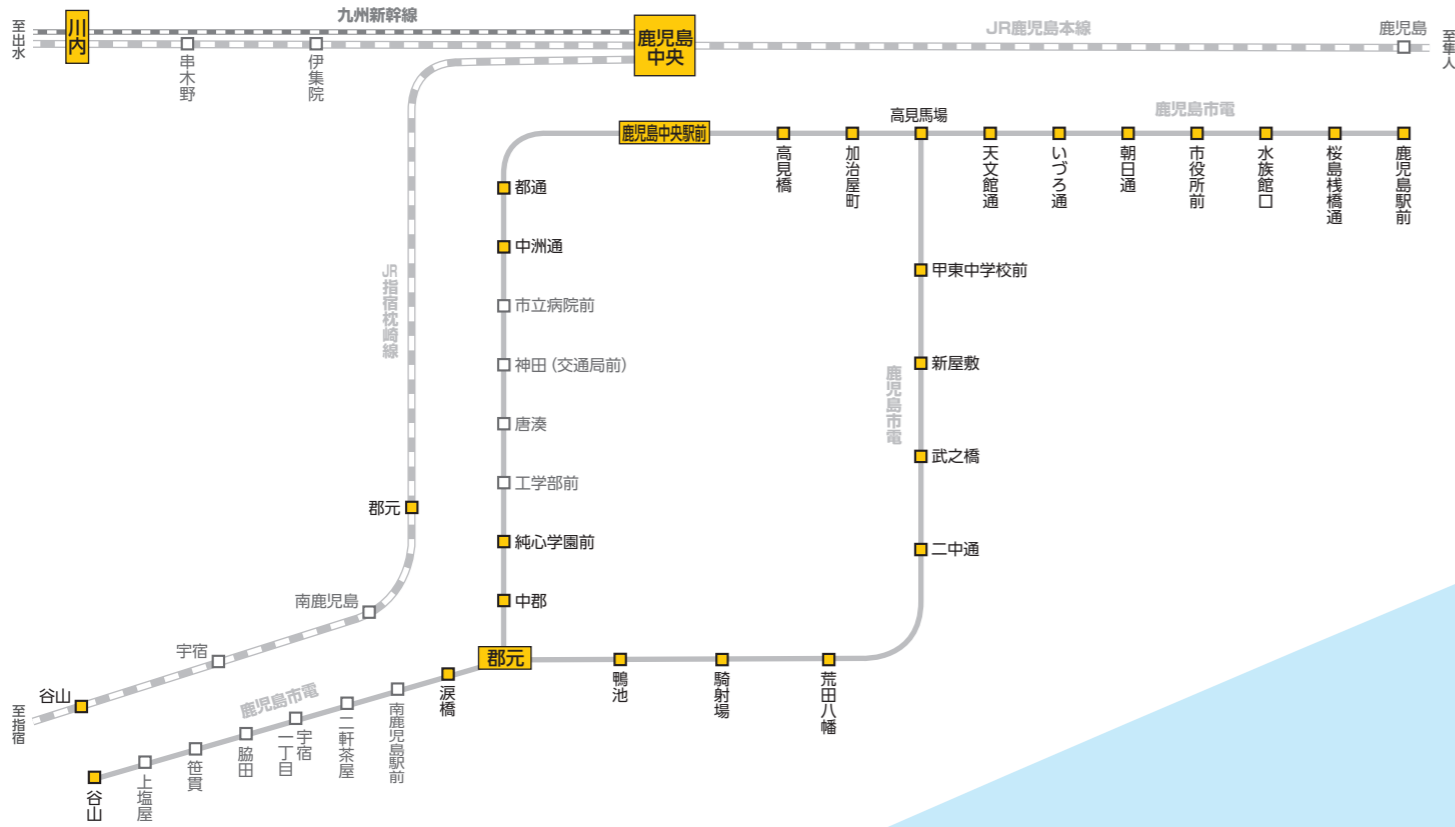

駅名 □ 駅名…カーシェアのある駅

※駅より半径500m以内のステーションになります。※掲載内容は作成時のものであり、実際の設置状況と異なる場合がございますので、最新の情報はWebより、ご確認ください。

2023年3月現在

熊本エリア

長崎エリア

鹿児島エリア

大分エリア

宮崎エリア

那覇エリア