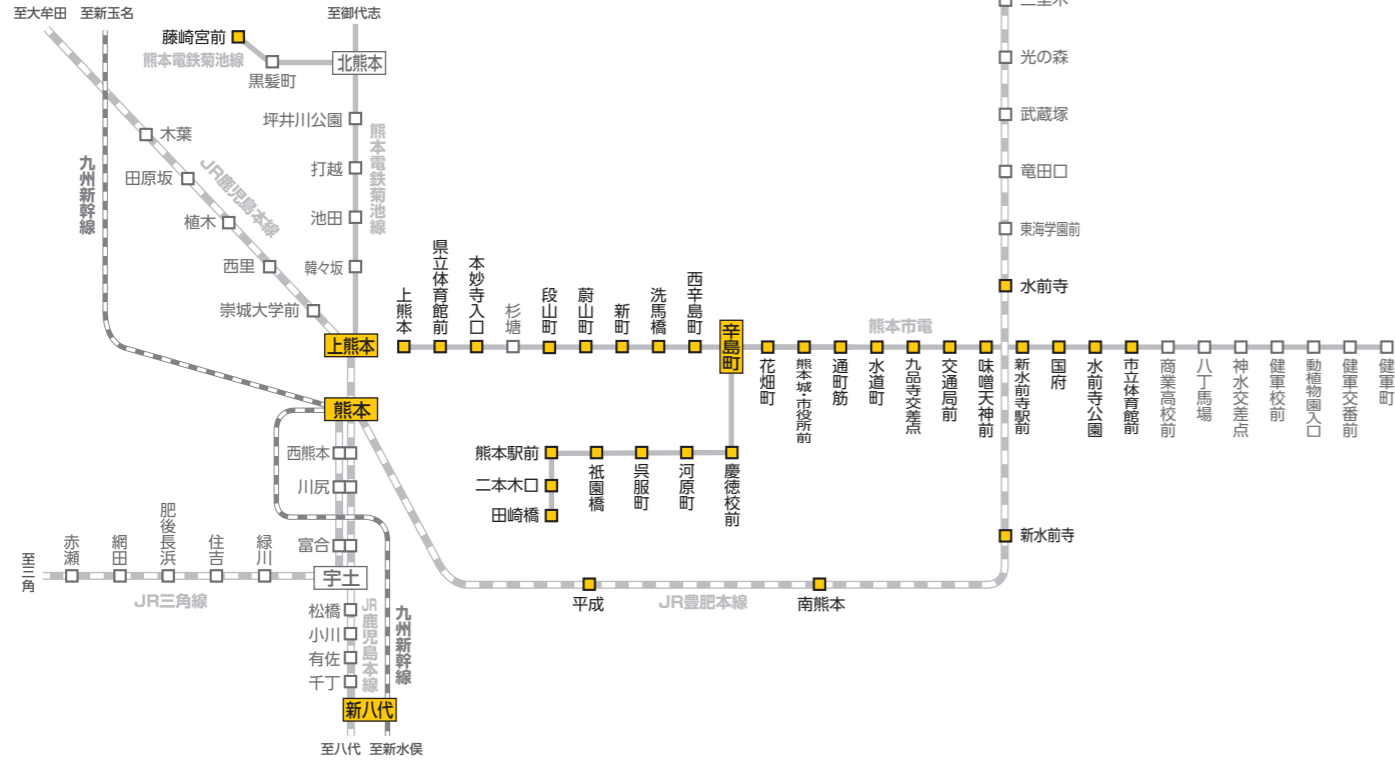

駅名 □ 駅名…カーシェアのある駅

※駅より半径500m以内のステーションになります。※掲載内容は作成時のものであり、実際の設置状況と異なる場合がございますので、最新の情報はWebより、ご確認ください。

2023年3月現在

熊本エリア

長崎エリア

鹿児島エリア

大分エリア

宮崎エリア

那覇エリア