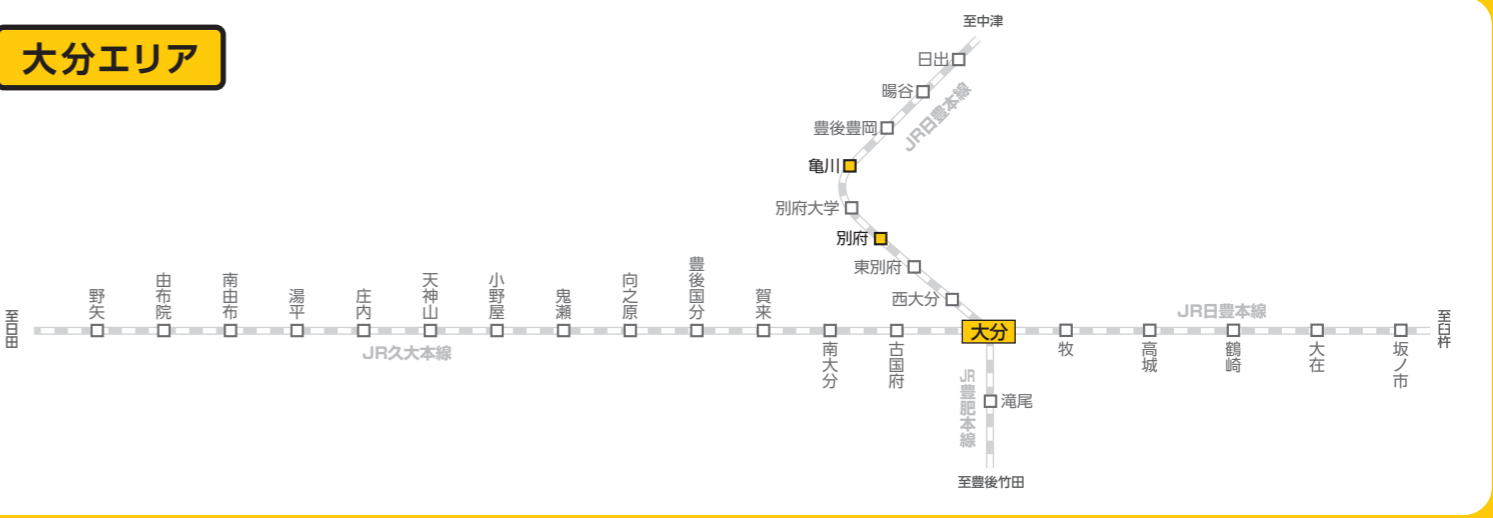

駅名 □ 駅名…カーシェアのある駅

※駅より半径500m以内のステーションになります。※掲載内容は作成時のものであり、実際の設置状況と異なる場合がございますので、最新の情報はWebより、ご確認ください。

2023年3月現在

熊本エリア

長崎エリア

鹿児島エリア

大分エリア

宮崎エリア

那覇エリア