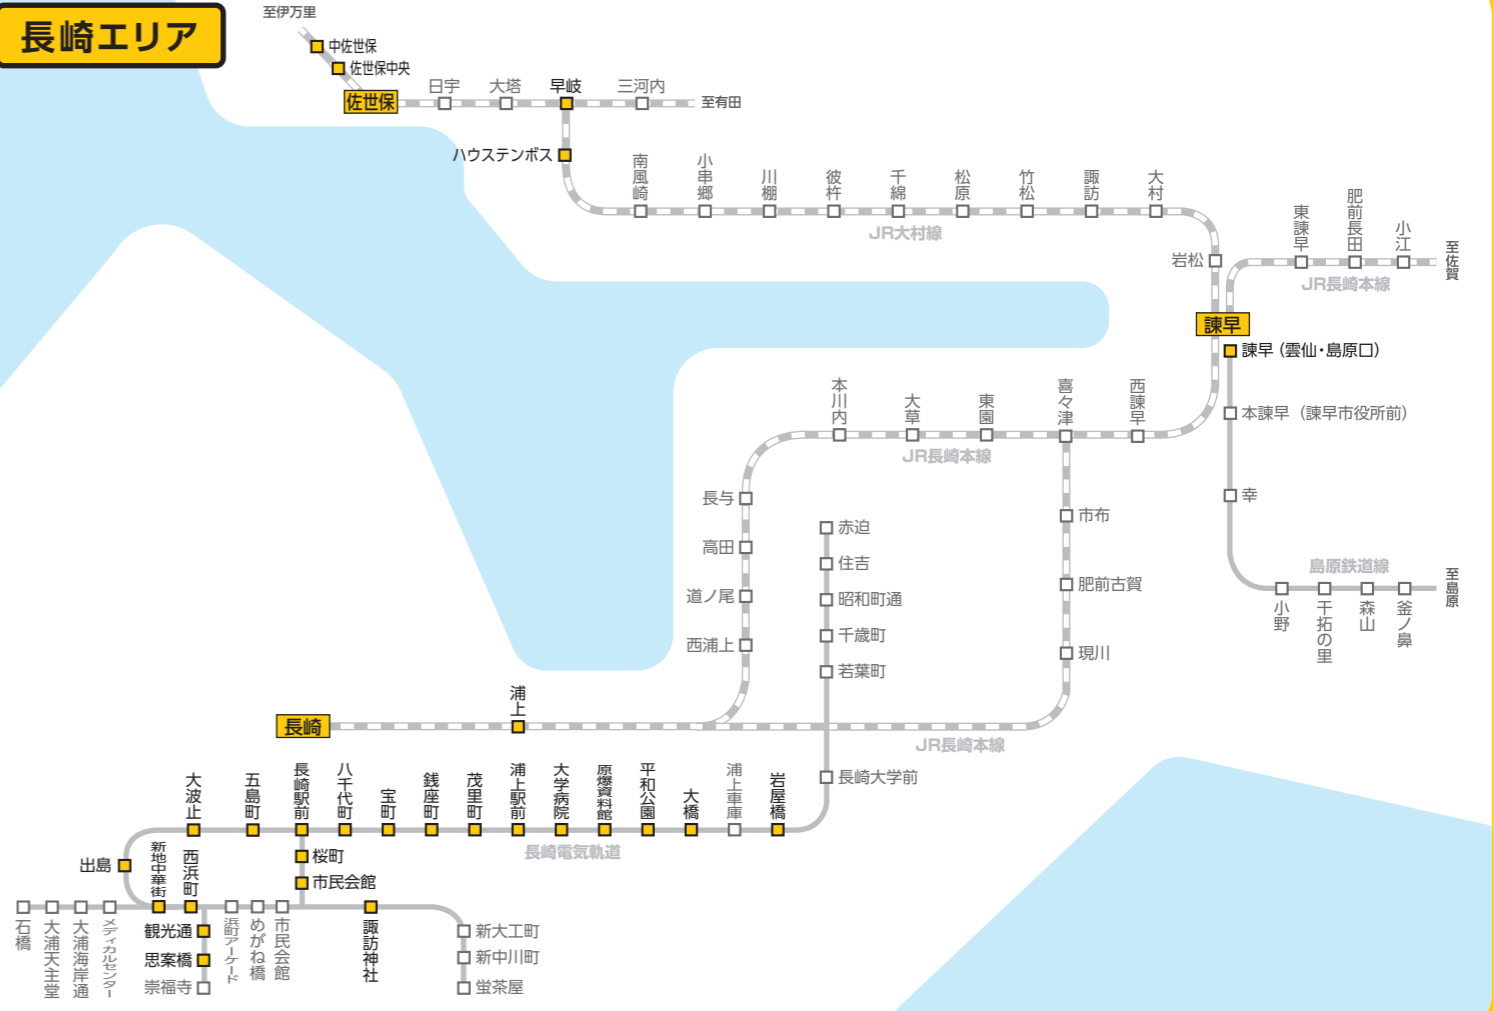

駅名 □ 駅名…カーシェアのある駅

※駅より半径500m以内のステーションになります。※掲載内容は作成時のものであり、実際の設置状況と異なる場合がございますので、最新の情報はWebより、ご確認ください。

2023年3月現在

熊本エリア

長崎エリア

鹿児島エリア

大分エリア

宮崎エリア

那覇エリア