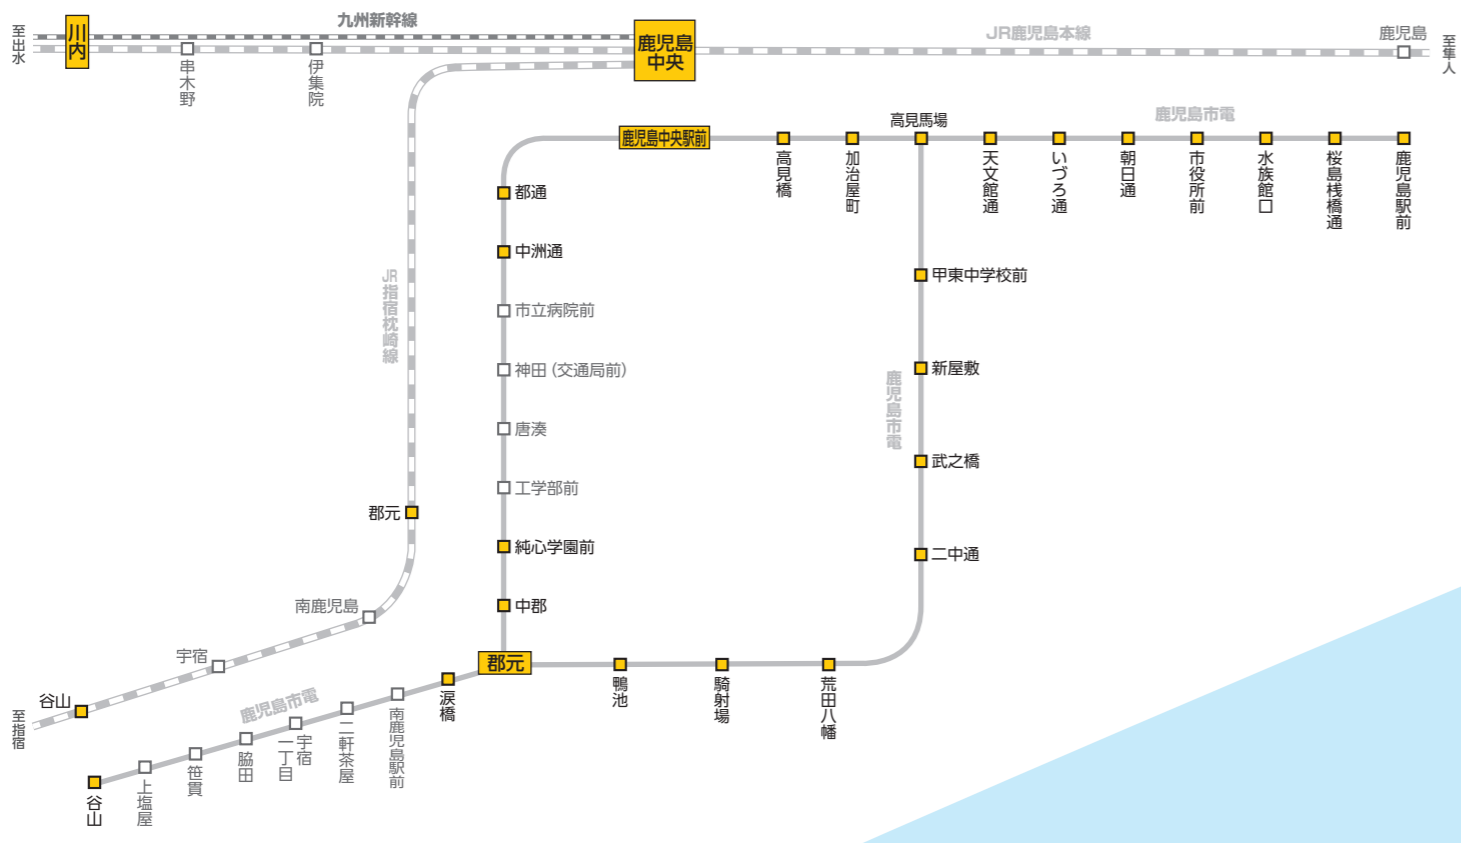

駅名 □ 駅名…カーシェアのある駅

※駅より半径500m以内のステーションになります。※掲載内容は作成時のものであり、実際の設置状況と異なる場合がございますので、最新の情報はWebより、ご確認ください。

2022年6月現在

熊本エリア

長崎エリア

鹿児島エリア

大分エリア

宮崎エリア

那覇エリア