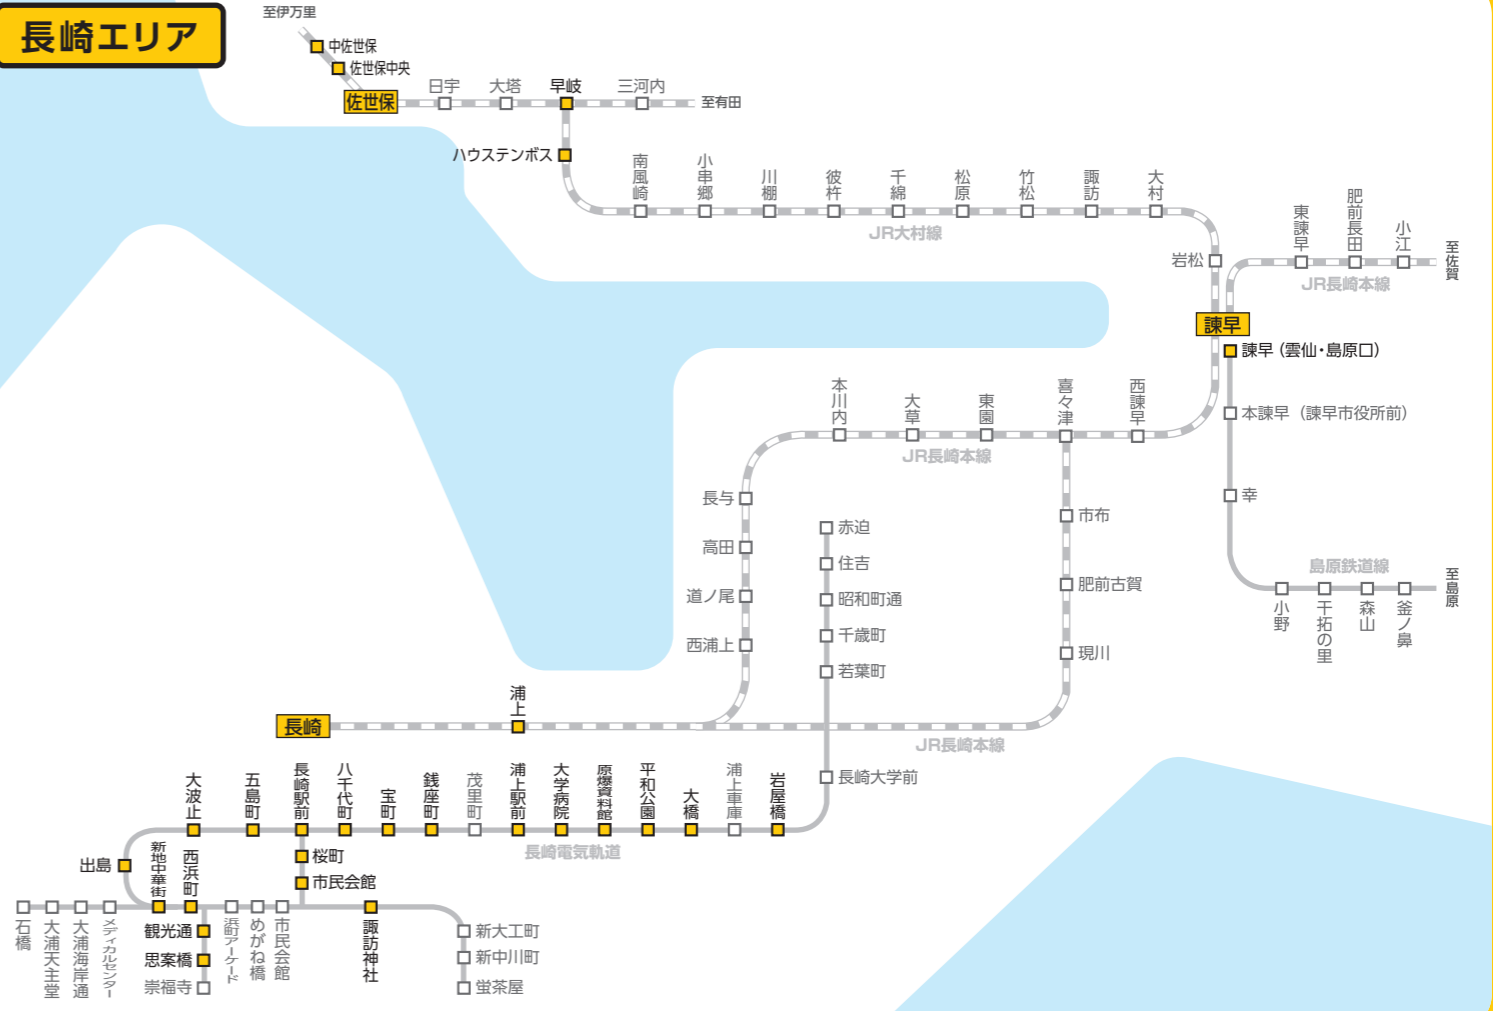

駅名 □ 駅名…カーシェアのある駅

※駅より半径500m以内のステーションになります。※掲載内容は作成時のものであり、実際の設置状況と異なる場合がございますので、最新の情報はWebより、ご確認ください。

2022年6月現在

熊本エリア

長崎エリア

鹿児島エリア

大分エリア

宮崎エリア

那覇エリア