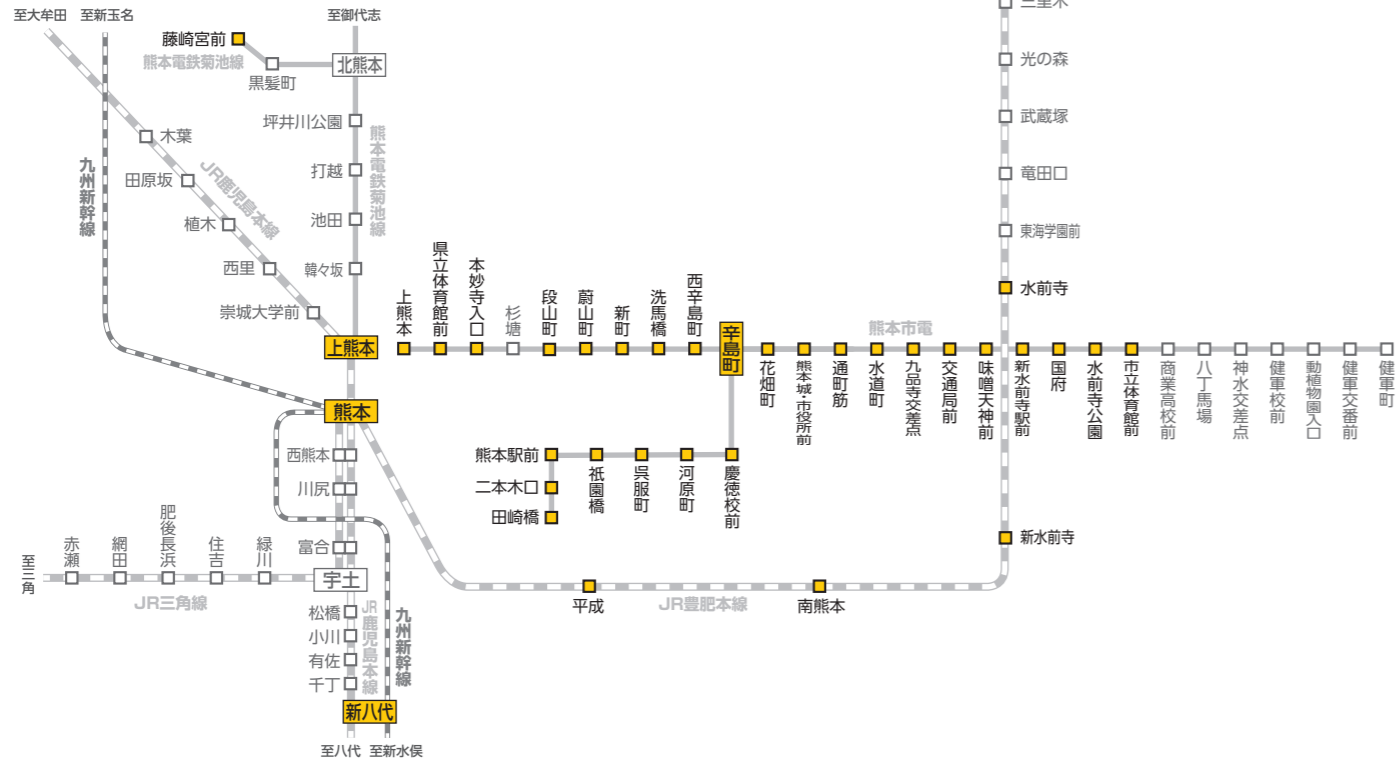

駅名 □ 駅名…カーシェアのある駅

※駅より半径500m以内のステーションになります。※掲載内容は作成時のものであり、実際の設置状況と異なる場合がございますので、最新の情報はWebより、ご確認ください。

2022年6月現在

熊本エリア

長崎エリア

鹿児島エリア

大分エリア

宮崎エリア

那覇エリア