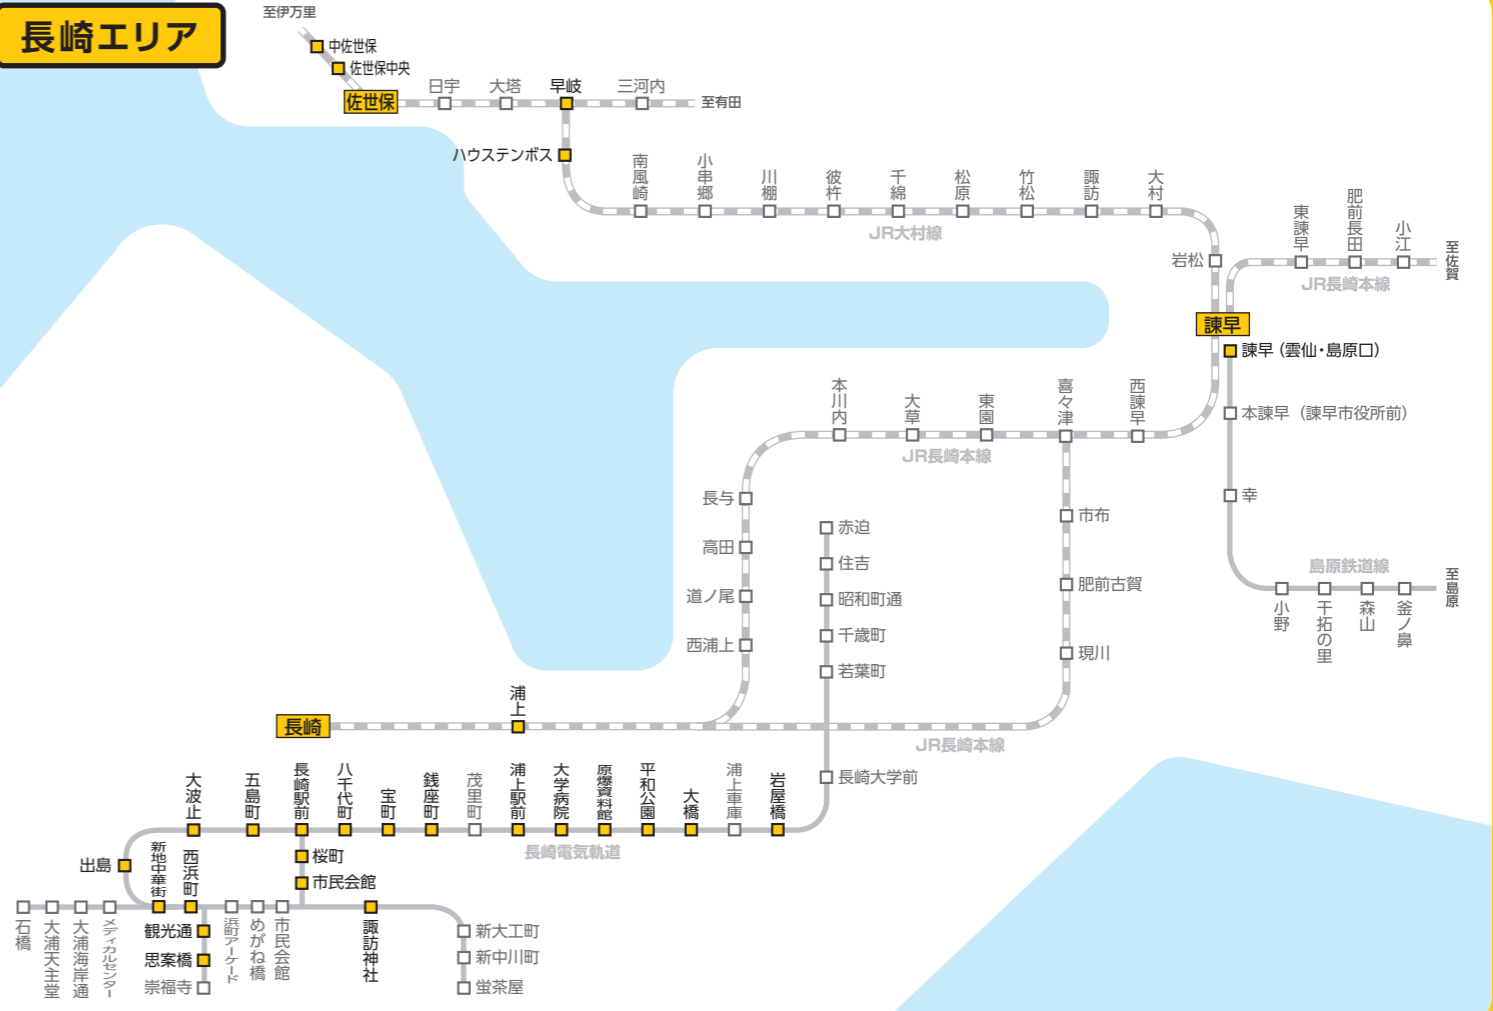

駅名 □ 駅名…カーシェアのある駅

※駅より半径500m以内のステーションになります。※掲載内容は作成時のものであり、実際の設置状況と異なる場合がございますので、最新の情報はWebより、ご確認ください。

2022年3月現在

熊本エリア

長崎エリア

鹿児島エリア

大分エリア

宮崎エリア

那覇エリア