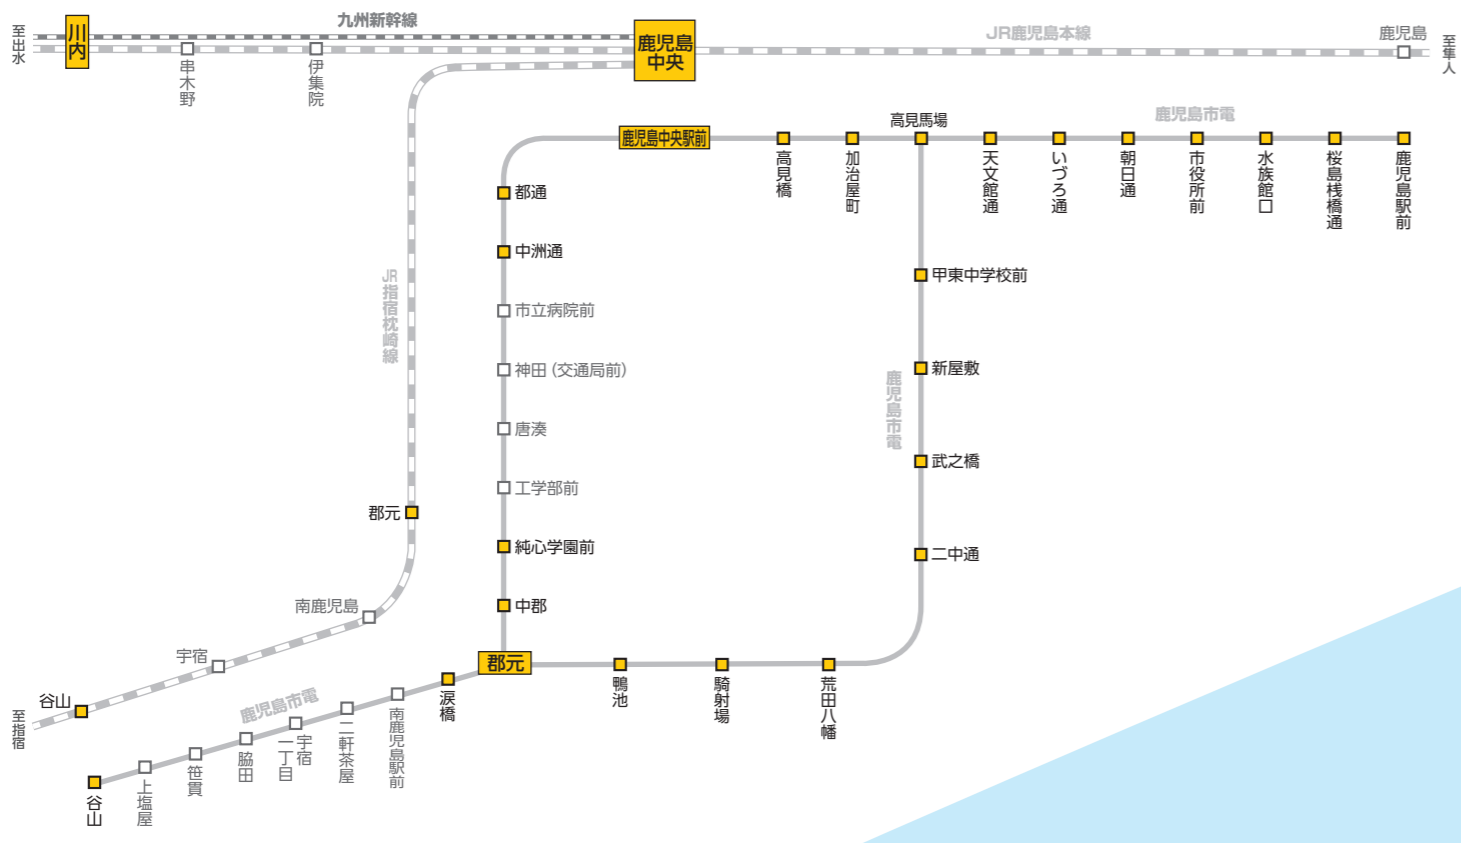

駅名 □ 駅名…カーシェアのある駅

※駅より半径500m以内のステーションになります。※掲載内容は作成時のものであり、実際の設置状況と異なる場合がございますので、最新の情報はWebより、ご確認ください。

2022年3月現在

熊本エリア

長崎エリア

鹿児島エリア

大分エリア

宮崎エリア

那覇エリア