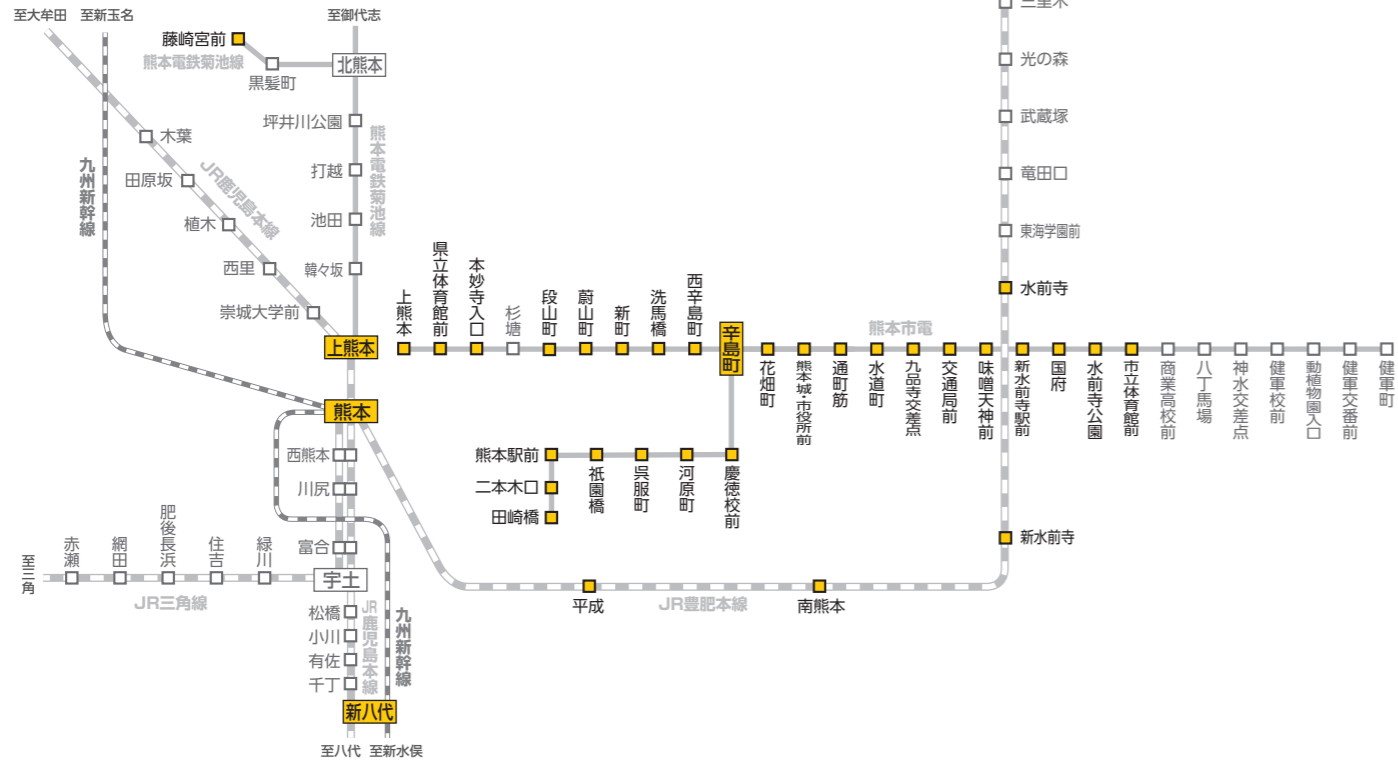

駅名 □ 駅名…カーシェアのある駅

※駅より半径500m以内のステーションになります。※掲載内容は作成時のものであり、実際の設置状況と異なる場合がございますので、最新の情報はWebより、ご確認ください。

2022年3月現在

熊本エリア

長崎エリア

鹿児島エリア

大分エリア

宮崎エリア

那覇エリア