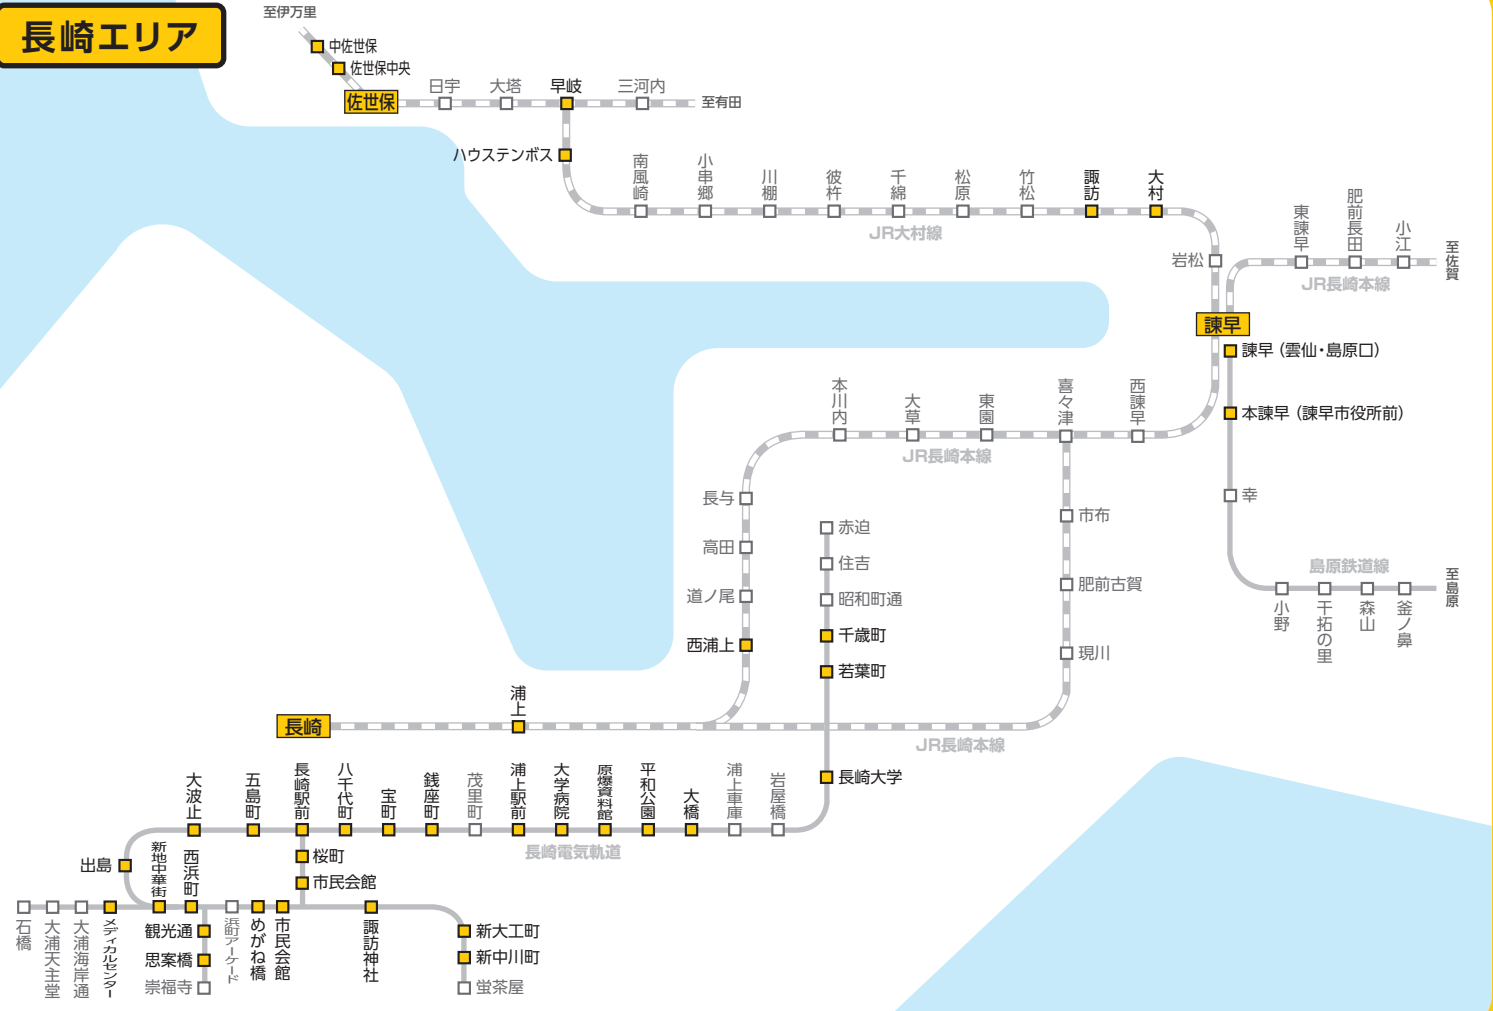

駅名 □ 駅名…カーシェアのある駅

※駅より半径500m以内のステーションになります。※掲載内容は作成時のものであり、実際の設置状況と異なる場合がございますので、最新の情報はウェブサイトより、ご確認ください。

2021年3月現在

熊本エリア

長崎エリア

鹿児島エリア

大分エリア

宮崎エリア

那覇エリア