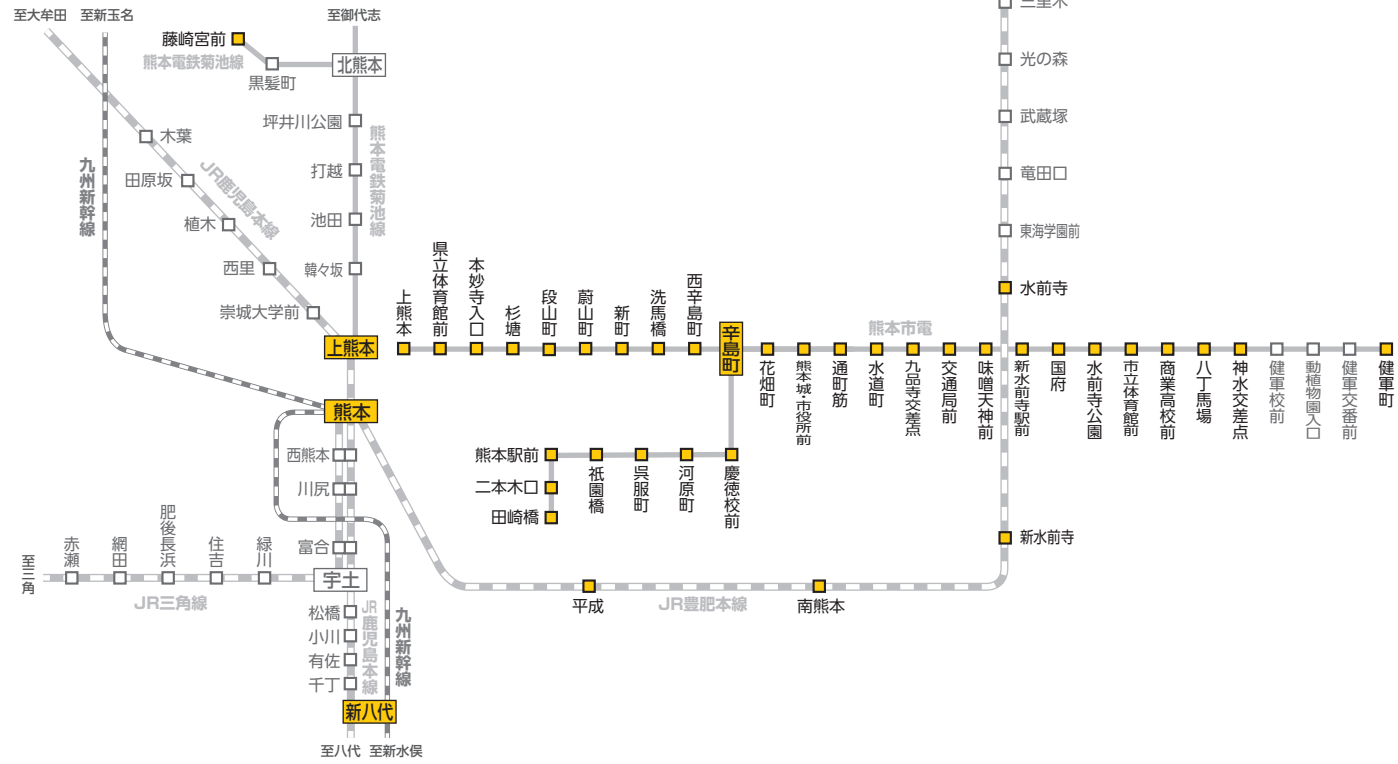

駅名 □ 駅名…カーシェアのある駅

※駅より半径500m以内のステーションになります。※掲載内容は作成時のものであり、実際の設置状況と異なる場合がございますので、最新の情報はウェブサイトより、ご確認ください。

2021年3月現在

熊本エリア

長崎エリア

鹿児島エリア

大分エリア

宮崎エリア

那覇エリア