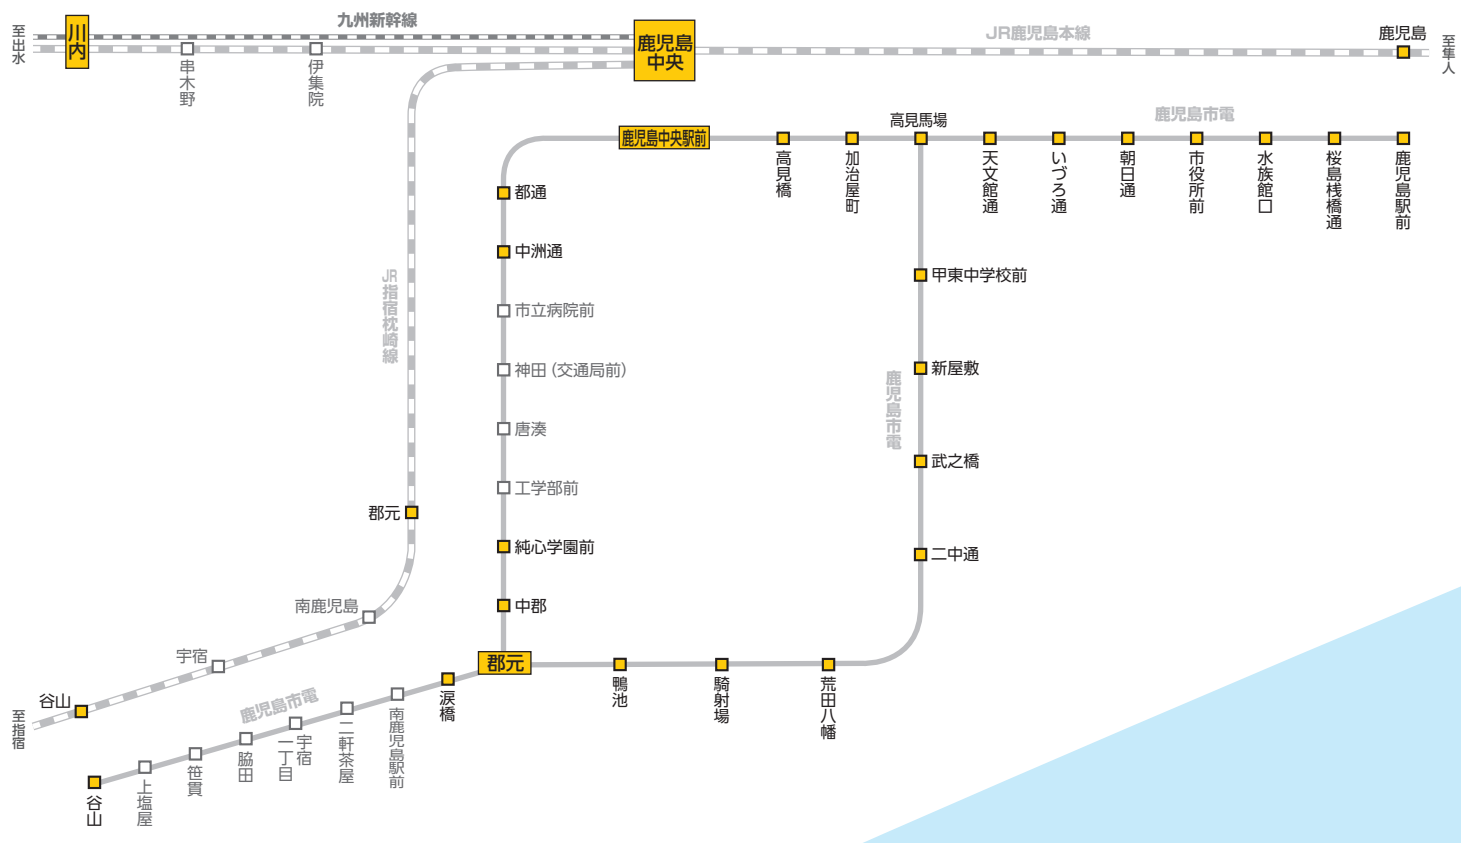

駅名 □ 駅名…カーシェアのある駅

※駅より半径500m以内のステーションになります。※掲載内容は作成時のものであり、実際の設置状況と異なる場合がございますので、最新の情報はウェブサイトより、ご確認ください。

2021年3月現在

熊本エリア

長崎エリア

鹿児島エリア

大分エリア

宮崎エリア

那覇エリア