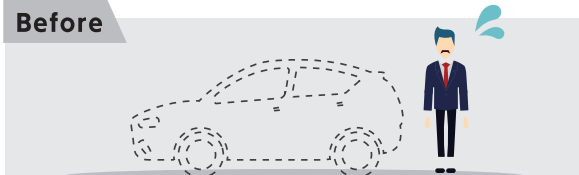

SCENE 3

夜間や早朝の利用

夜間や早朝のお仕事でも、タイムズカーなら24時間365日使いたいときに利用できるので安心!
自宅周辺のステーションを利用すれば、直行・直帰もできます。

※一部ステーションは対象外となります

SCENE 4

社用車が足りない時に

繁忙期にクルマが足りない!
そんな時はタイムズカーを「もしもの備え」に。

Before