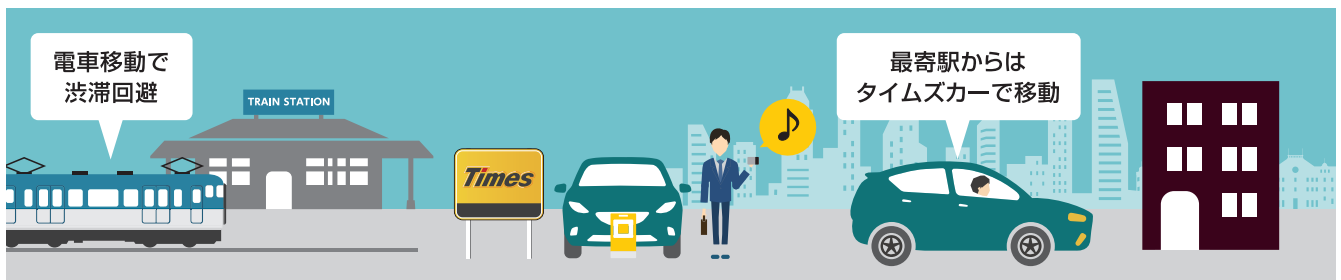

こんな時に、こんな使い方! ビジネスでのベリリな活用シーンをご紹介します!

SCENE 1

渋滞を避けた移動

外出時の移動には、電車とタイムズカーの組み合わせがベリリ。
目的地の最寄り駅までは電車、駅から目的地にはタイムズカーを利用して、渋滞回避と移動時間を削減!

SCENE 2

出張利用

遠方への出張には、新幹線や飛行機とタイムズカーを組み合わせる移動。
ステーションは新幹線停車駅や空港近くに展開しているので、タイムズカーへの乗り換えもスムーズ!

SCENE 3

夜間や早朝の利用

夜間や早朝のお仕事でも、タイムズカーなら24時間365日使いたいときに利用できるので安心!
自宅周辺のステーションを利用すれば、直行・直帰もできます。

※一部ステーションは対象外となります

SCENE 4

社用車が足りない時に

繁忙期にクルマが足りない!
そんな時はタイムズカーを「もしもの備え」に。

Before

自宅近くのステーションから
利用して直行・直帰。