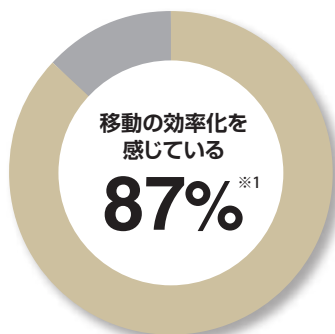

ビジネスにも タイムズのカーシェア

※1「とても感じている」「感じている」の合計比率 N=2,537 ※2「とても実感できた」「実感できた」「まあ実感できた」の合計比率 N=953 ※当社調べ ※調査実施期間:2017年2月27日~3月5日 ※調査対象:タイムズカーの法人会員様(①窓口ご担当者様、②ご利用者様の2種を実施)

カーシェア活用シーン

テレワークでの活用(直行直帰)

直行直帰での営業回り、自宅周辺のカーシェアを利用。