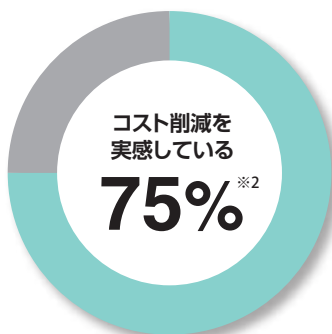

ビジネスにも タイムズのカーシェア

※1「とても感じている」「感じている」の合計比率 N=2,537 ※2「とても実感できた」「実感できた」「まあ実感できた」の合計比率 N=953 ※当社調べ ※調査実施期間:2017年2月27日~3月5日 ※調査対象:タイムズカーの法人会員様(①窓口ご担当者様、②ご利用者様の2種を実施)

カーシェア活用シーン

テレワークでの活用(直行直帰)

直行直帰での営業回り、自宅周辺のカーシェアを利用。