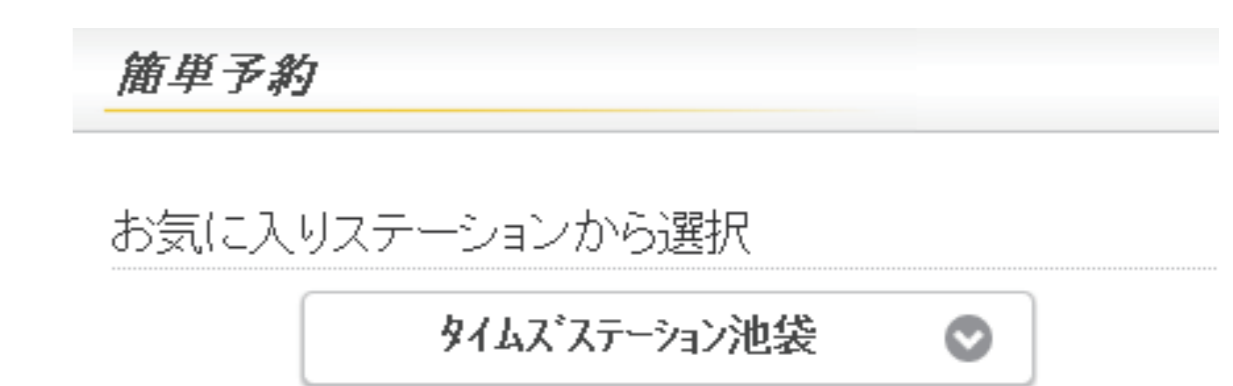

POINT2.....

マイページトップに 地図画面が登場!

登録した「お気に入りステーション」を選択すると、地図が切り替わります。

POINT3.....

地図画面が充実!

新しくオープンしたステーションと、近日閉鎖予定のステーションが地図上で分かるようになりました!

地図は、「お気に入りステーション」を設定することでご利用いただくことが可能です。また、「お気に入りステーション」が複数ある場合、「初期画面(地図)に設定」ボタンを押すと、現在表示されている地図が次回マイページログイン時に表示されます。