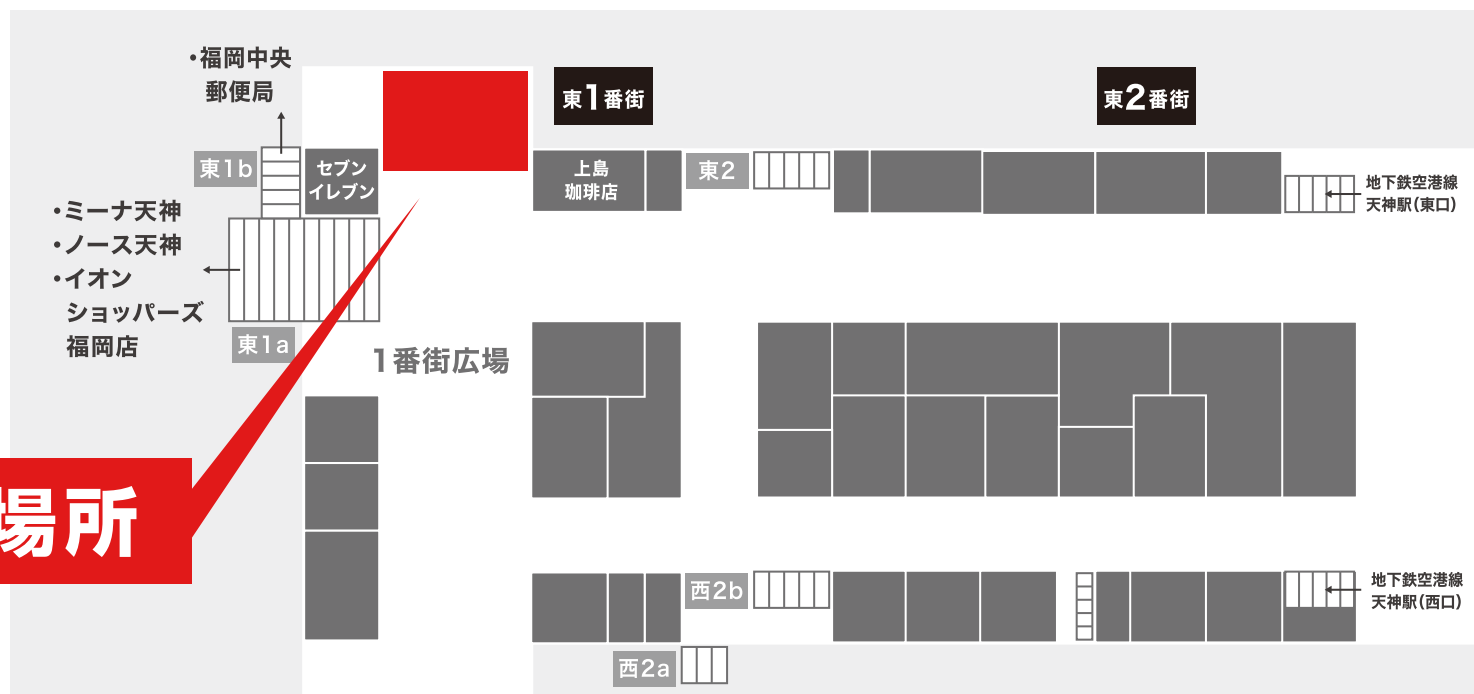

説明会開催場所

天神地下街 1番街 イベントコーナー

福岡市営
地下鉄
ご利用の場合

- 地下鉄空港線「天神駅」
より約2分

JR「博多駅」
からの
アクセス

- 福岡市営地下鉄にて約6分
「天神駅」下車→徒歩約2分
- 西鉄バス300番～305番にて約20分
「天神北」バス停下車→徒歩約1分

説明会開催場所