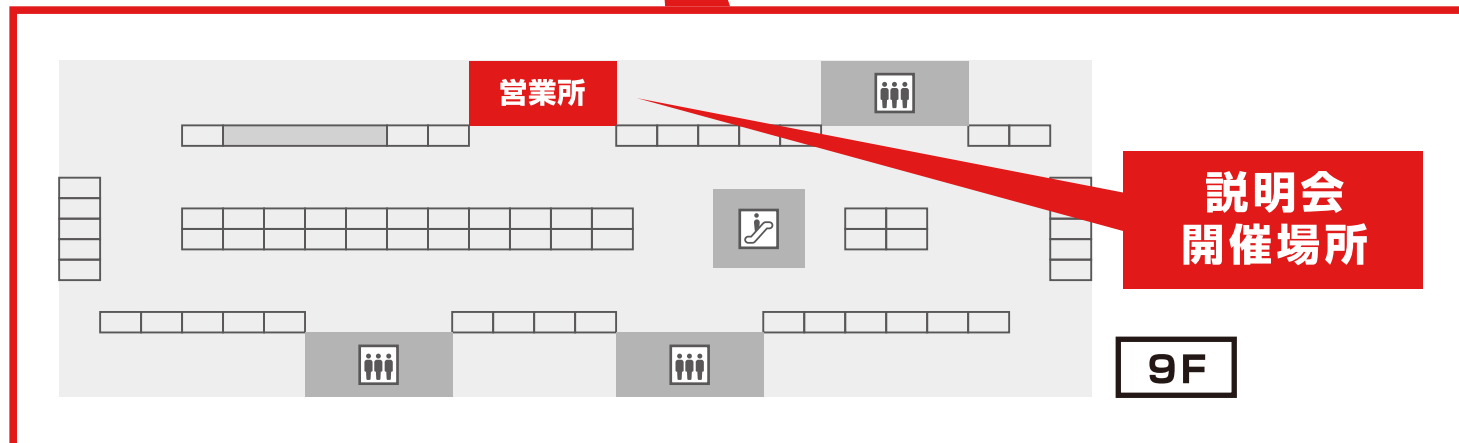

説明会開催場所

ヨドバシ梅田ビル

駅から徒歩10分程度 立体駐車場9F

ヨドバシ梅田タワー

ヨドバシ梅田タワーのエレベーターNo.北7、No.北8を使用すると営業時間の全時間帯で9階に直通で上がれます。