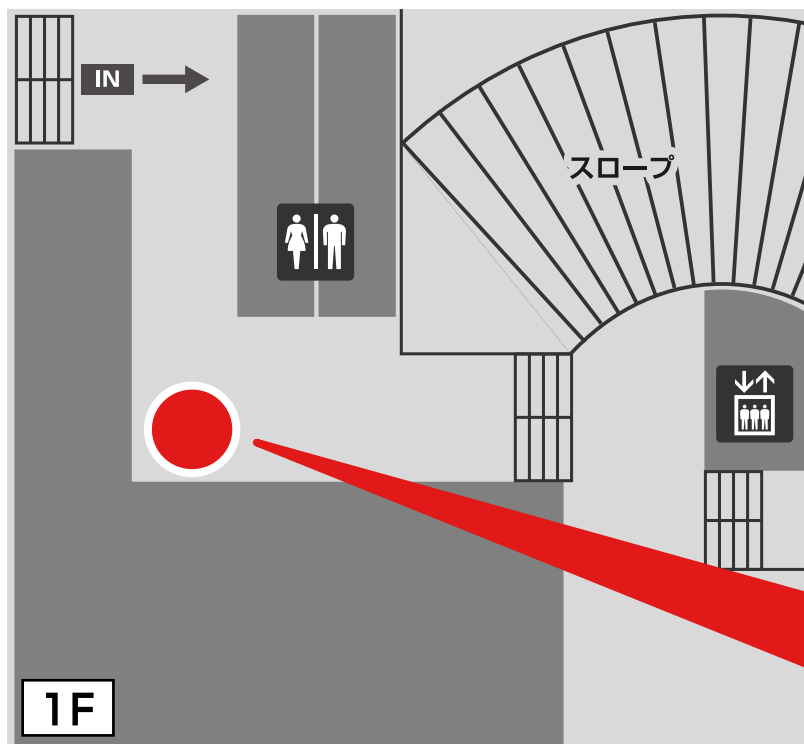

無人入会機の設置場所

タイムズ大宮

1F 待合スペース

無人入会機

24時間