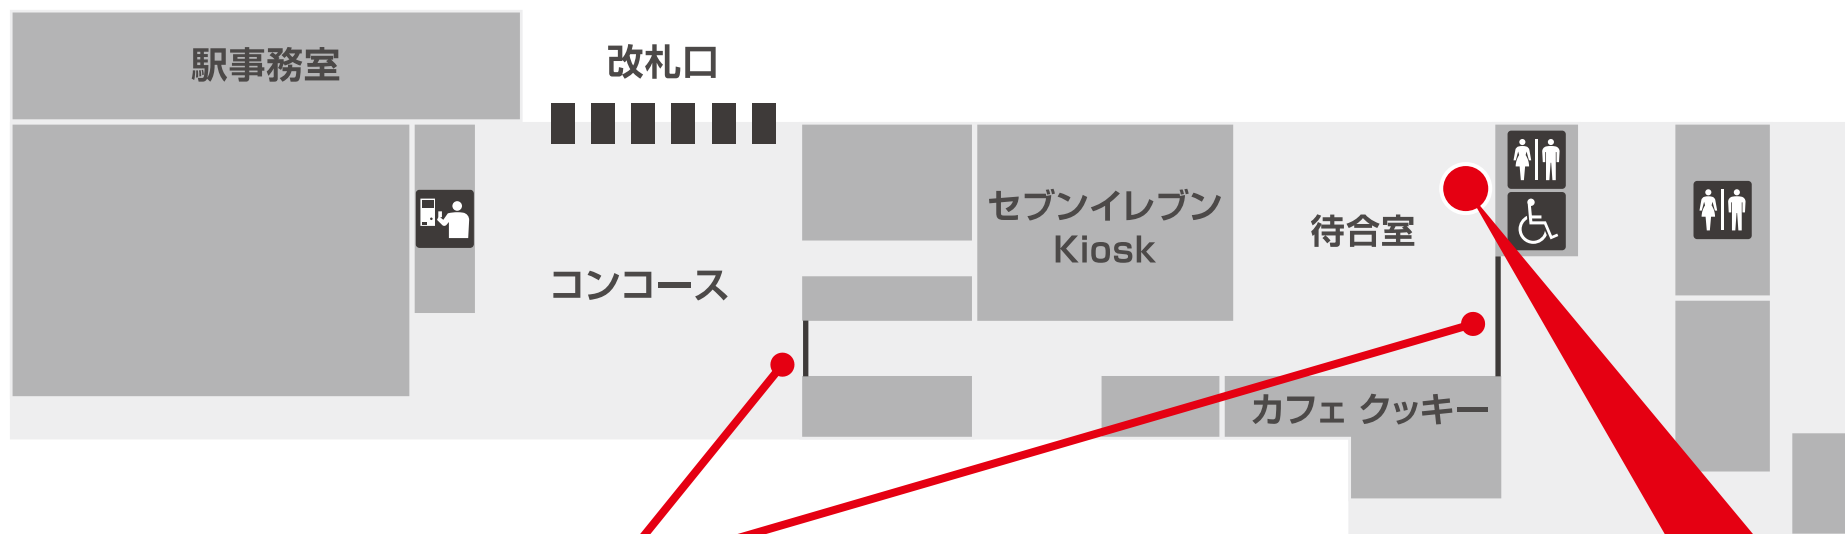

無人入会機の設置場所

JR松山駅構内 待合室

出入口

コンコース側

待合室側

無人入会機 営業時間

5:00~24:00