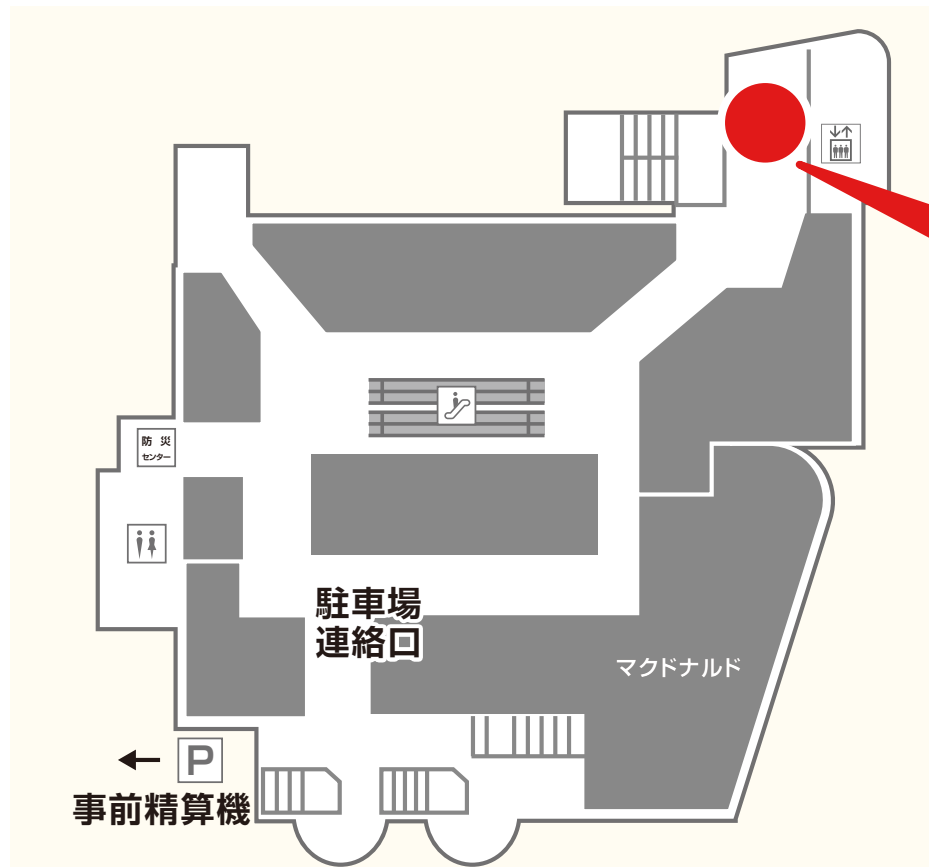

無人入会機の設置場所

京王八王子ショッピングセンター 2F エレベーターホール

無人入会機

10:00 ~ 21:00