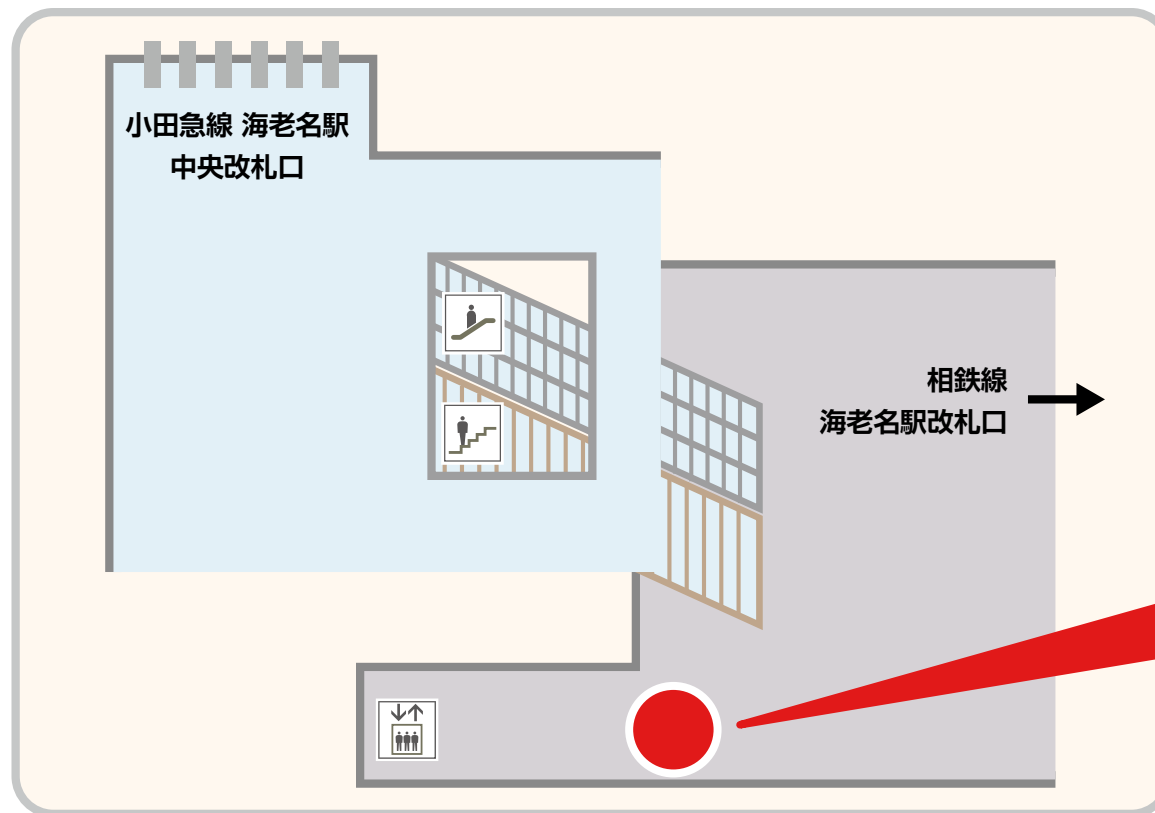

無人入会機の設置場所

小田急線 海老名駅 M2F

中央改札横 階段降りて右手すぐ

無人入会機

小田急線
始発～終電まで