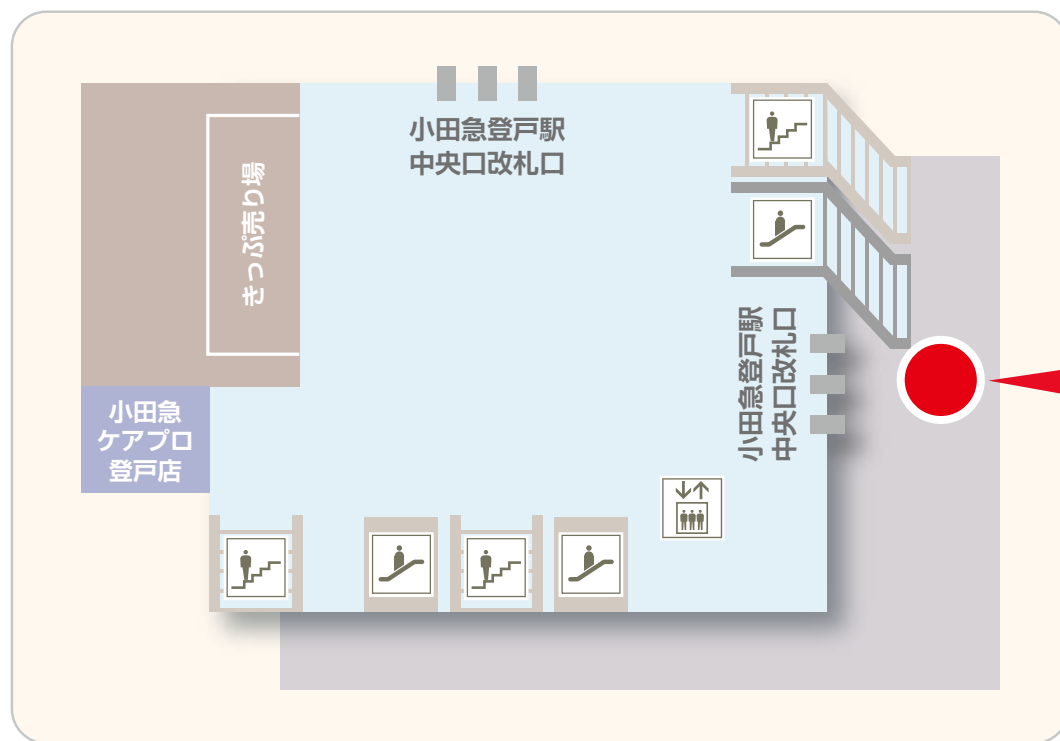

無人入会機の設置場所

小田急線 登戸駅 1F

中央改札横 階段降りてすぐ（上りエスカレーター横に設置）

無人入会機

営業時間

小田急線 始発～終電まで