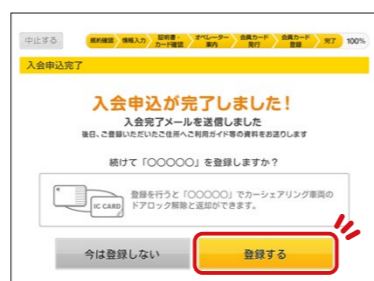

OKICAでバスもモノレールもカーシェアも

ファミリーマート REXA RYUBO店、さいおんスクエアのカーシェア無人入会機にて入会+OKICAをご登録いただくと、沖縄県内すべてのタイムズカーをご利用いただけます。 ※予約時はタイムズカーの会員IDが必要となります。

新規入会の方

【新規カーシェアリングカード発行】をタッチ

タイムズカーに入会后【登録する】をタッチ

OKICAを登録

OKICAでカーシェアをご利用いただけます