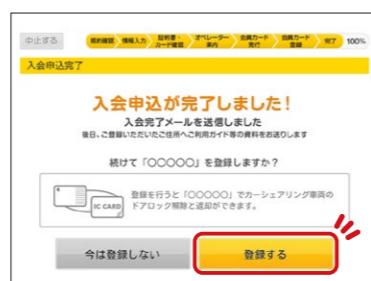

# OKICAでバスもモノレールもカーシェアも

ファミリーマート REXA RYUBO店、さいおんスクエアのカーシェア無人入会機にて入会+OKICAをご登録いただくと、沖縄県内すべてのタイムズカーシェアをご利用いただけます。 ※予約時はタイムズカーシェアの会員IDが必要となります。

## 新規入会の方

【新規カーシェアリングカード発行】をタッチ

タイムズカーシェアに入会后  
【登録する】をタッチ

OKICAを登録