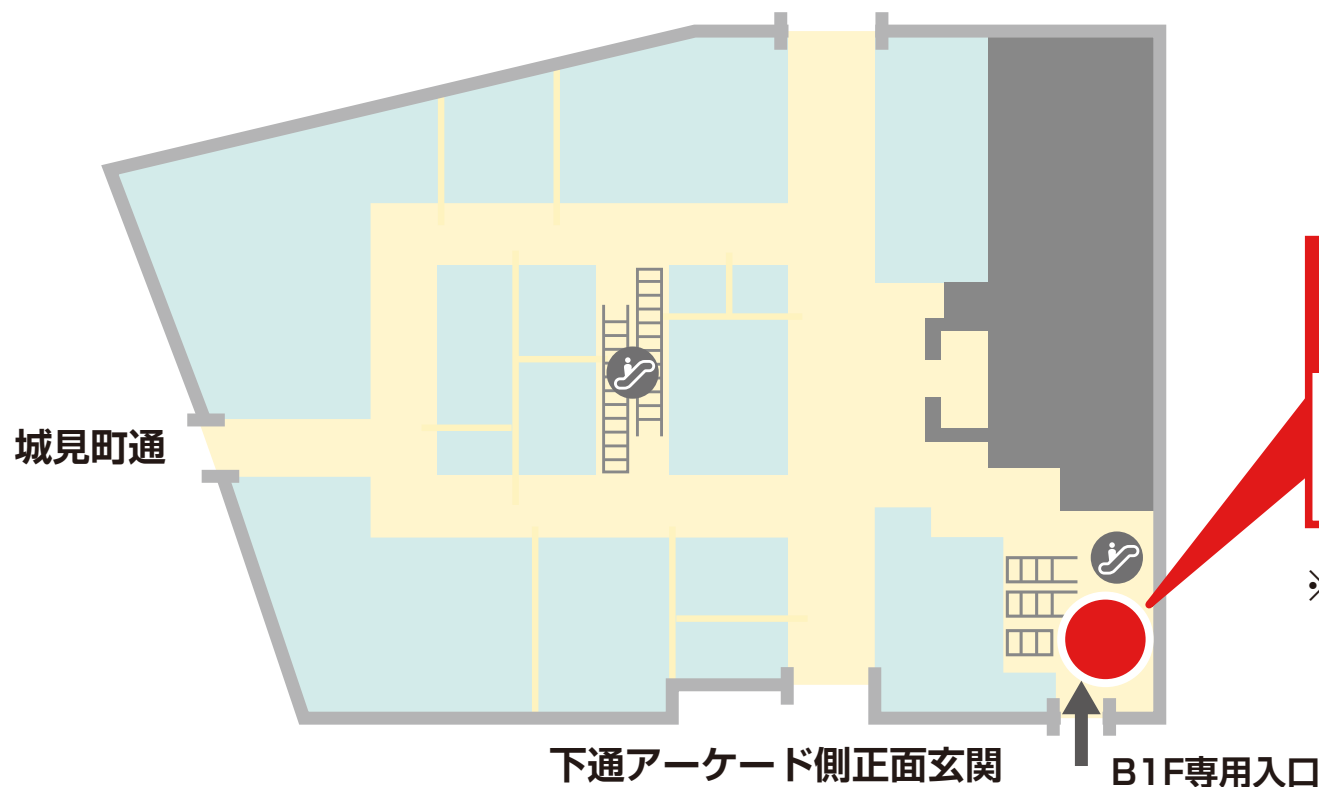

無人入会機の設置場所

COCOSA下通1F

熊本市電「通町筋」・「熊本城・市役所前」
下車 徒歩2分程度

無人入会機

7:00 ~ 24:00

※休業日 / 施設の休業日に準ずる