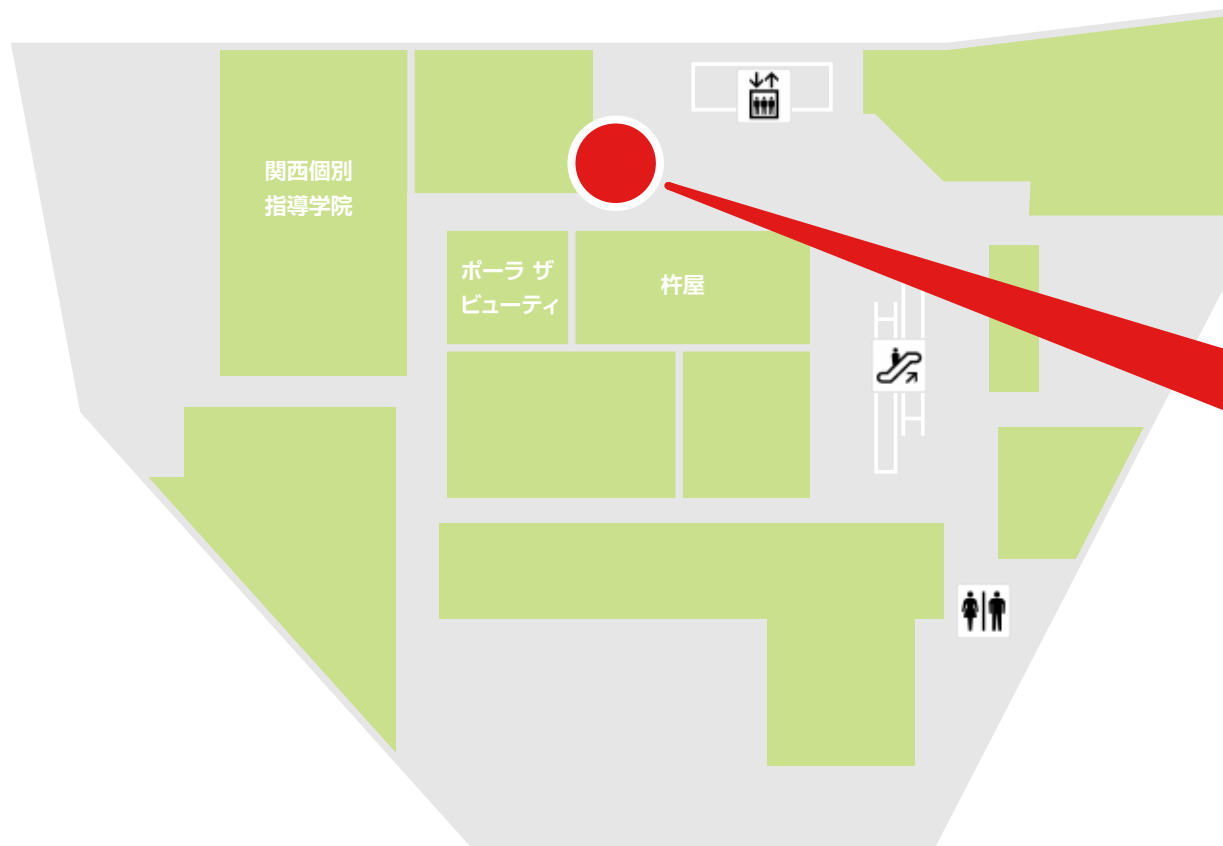

無人入会機の設置場所

エトレとよなか専門店街 4F

阪急豊中駅直結

無人入会機

10:00 ~ 23:00

※2月~11月の第3水曜日は営業時間が
14:00~23:00となります

※休館日:1/1、1/2