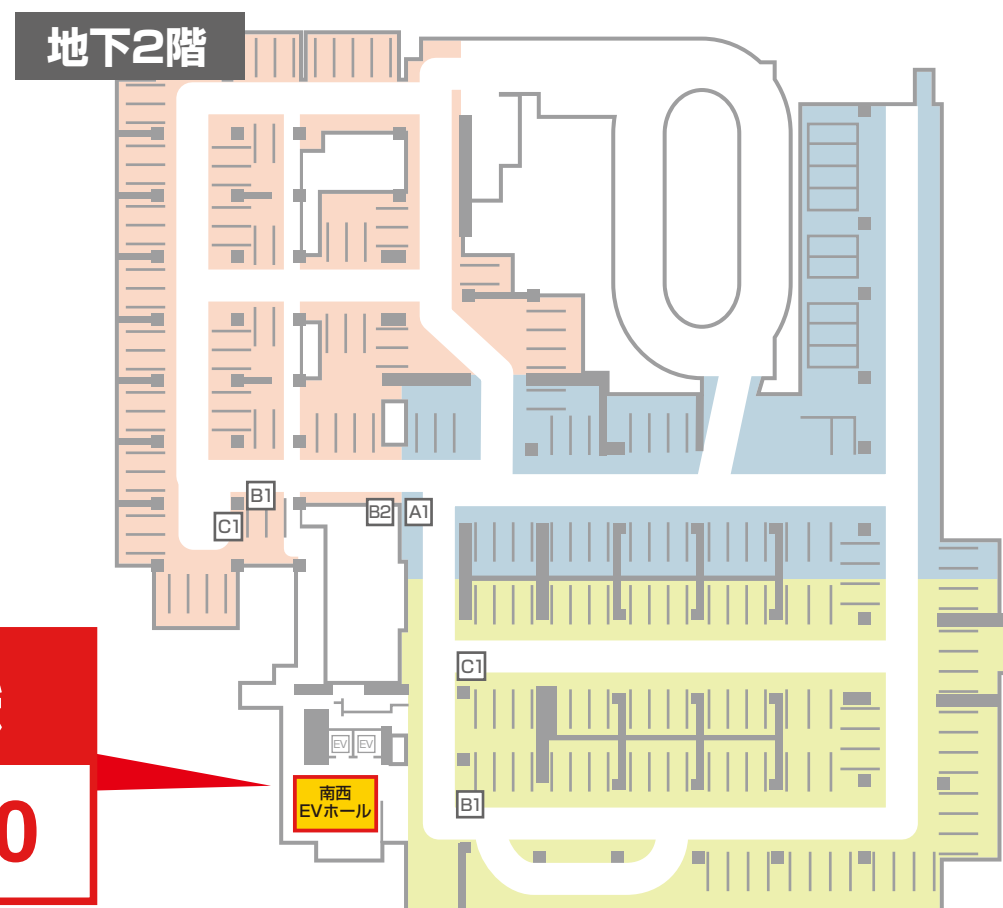

無人入会機の設置場所

さっぽろ創世スクエア 地下2階

南西EVホール内

無人入会機

6:00 ~ 22:00