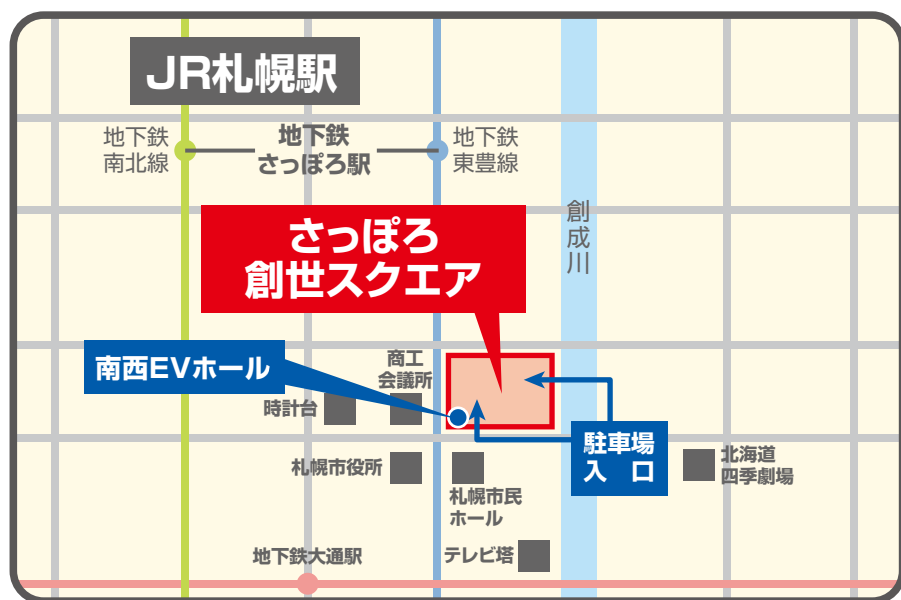

無人入会機の設置場所

さっぽろ創世スクエア 地下2階

南西EVホール内

無人入会機

6:00 ~ 22:00