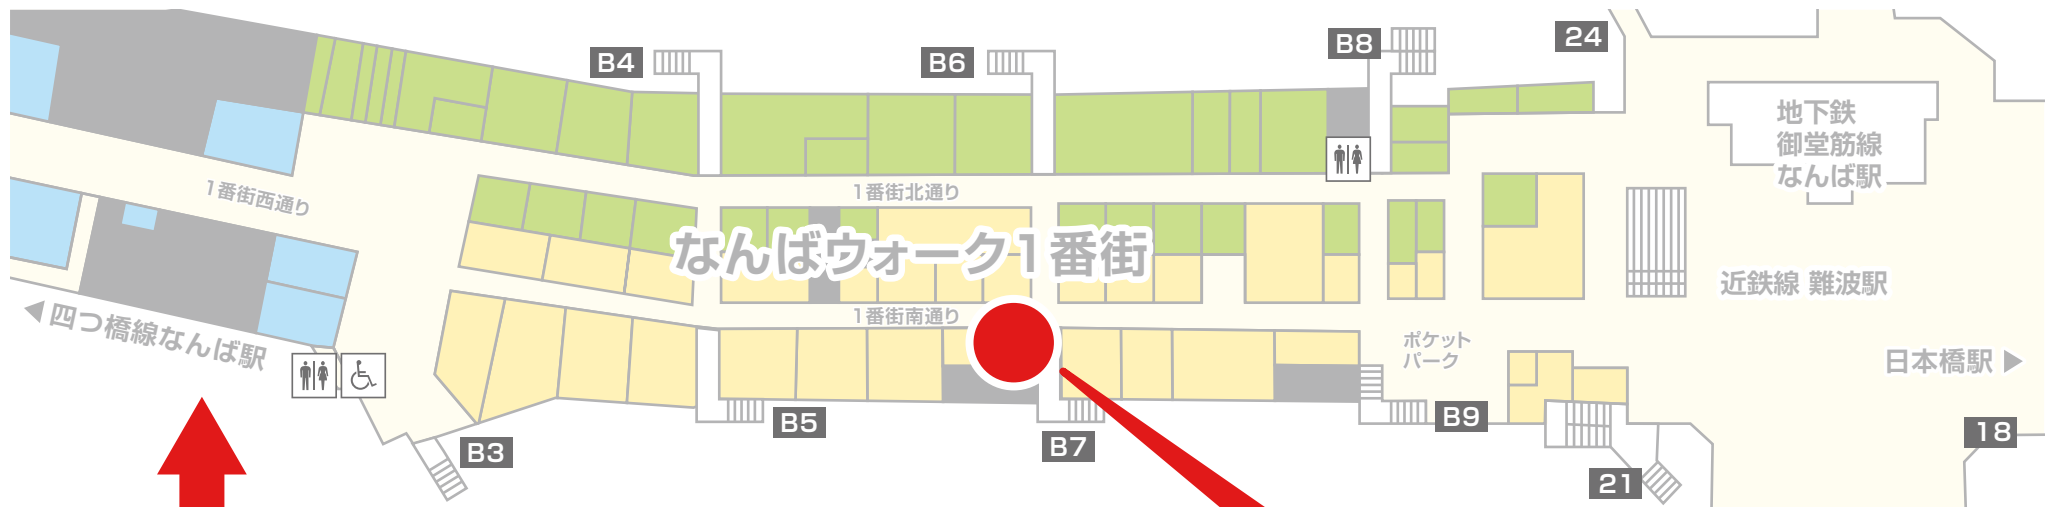

無人入会機の設置場所

なんばウォーク 1番街南通り

無人入会機

6:30 ~ 23:00