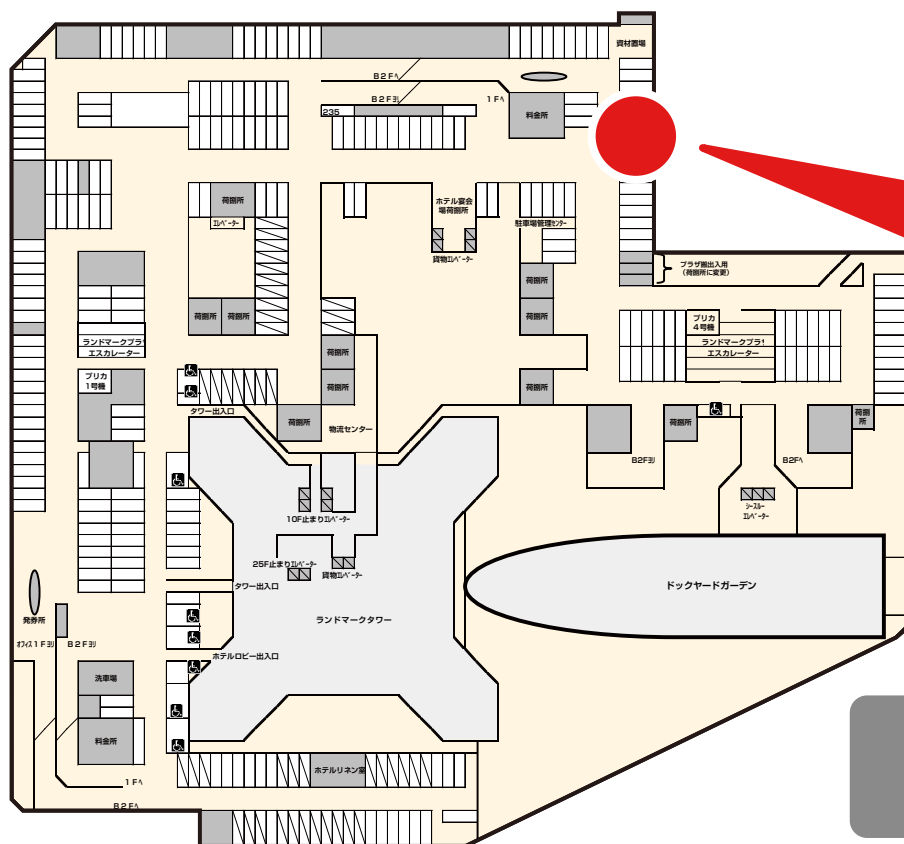

無人入会機の設置場所

横浜ランドマークタワー地下1階

エレベーターホール内

1階郵便局前のエレベーターで
地下1階へお越してください

無人入会機

7:00 ~ 23:15

B1F