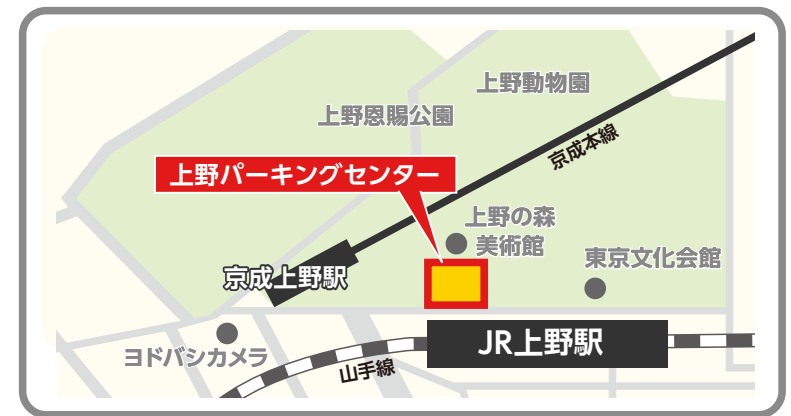

無人入会機の設置場所

上野パーキングセンター3階

上野駅(不忍口)すぐ

1階

無人入会機

24時間

※21:00~9:00は、
1階管理センターにお声掛けください