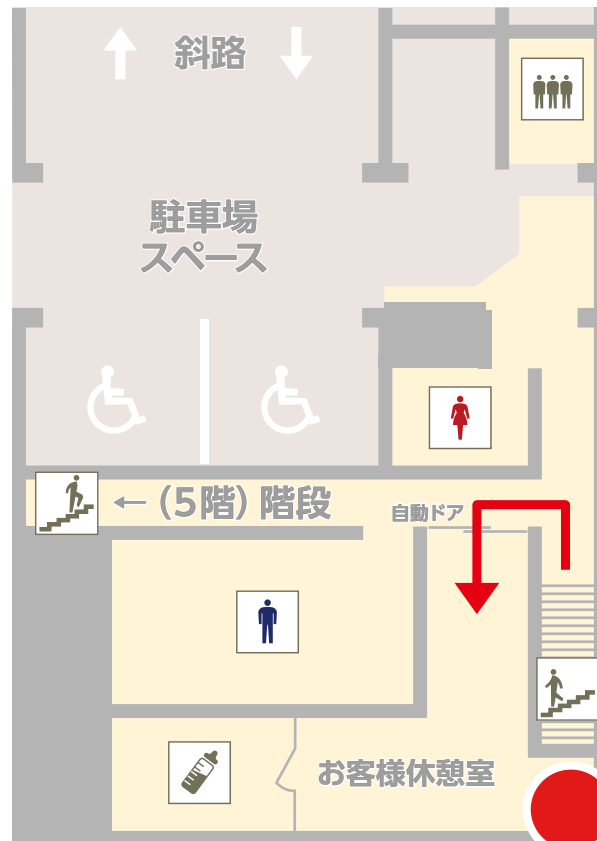

無人入会機の設置場所

上野パーキングセンター3階

上野駅(不忍口)すぐ

1階

無人入会機

24時間

※21:00~9:00は、
1階管理センターにお声掛けください