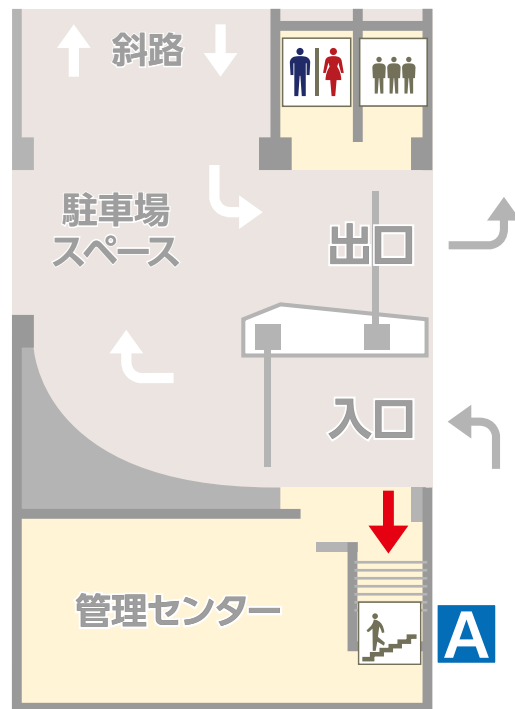

無人入会機の設置場所

上野パーキングセンター3階

上野駅(不忍口)すぐ

1階

無人入会機

24時間

※21:00~9:00は、
1階管理センターにお声掛けください