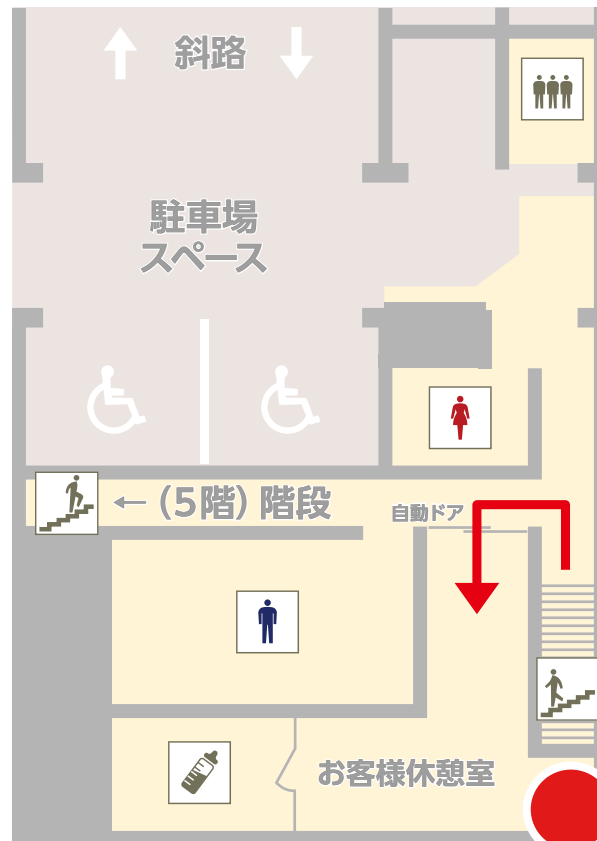

無人入会機の設置場所

上野パーキングセンター3階

上野駅(不忍口)すぐ

1階

無人入会機

※21:00~9:00は、
1階管理センターまでお越してください