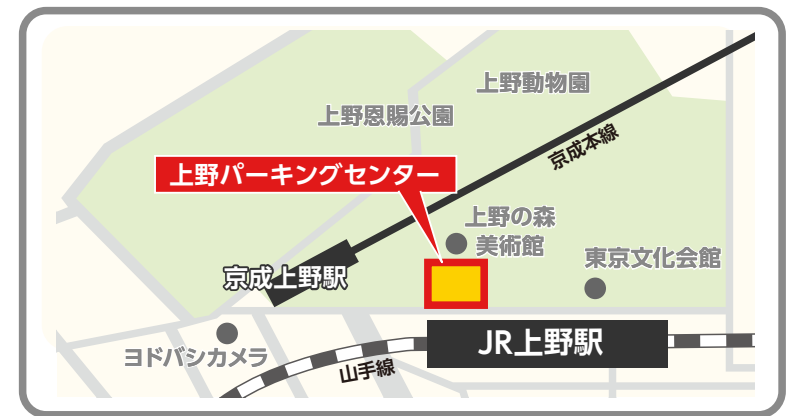

無人入会機の設置場所

上野パーキングセンター3階

上野駅(不忍口)すぐ

1階

無人入会機

※21:00~9:00は、
1階管理センターまでお越してください