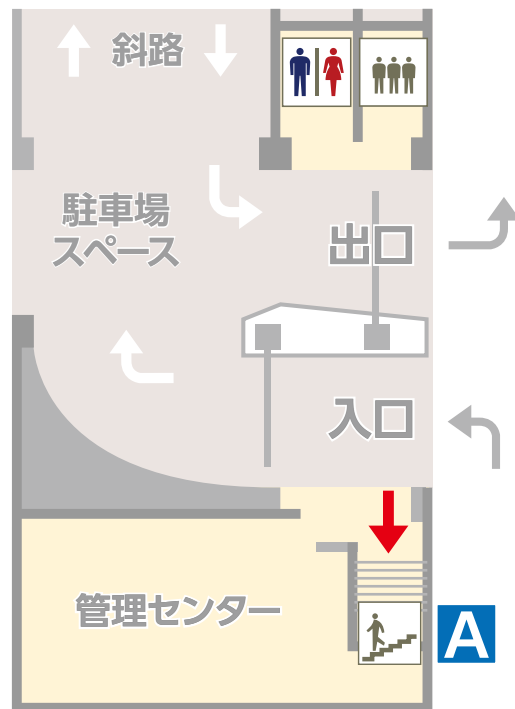

無人入会機の設置場所

上野パーキングセンター3階

上野駅(不忍口)すぐ

1階

無人入会機

※21:00~9:00は、
1階管理センターまでお越してください