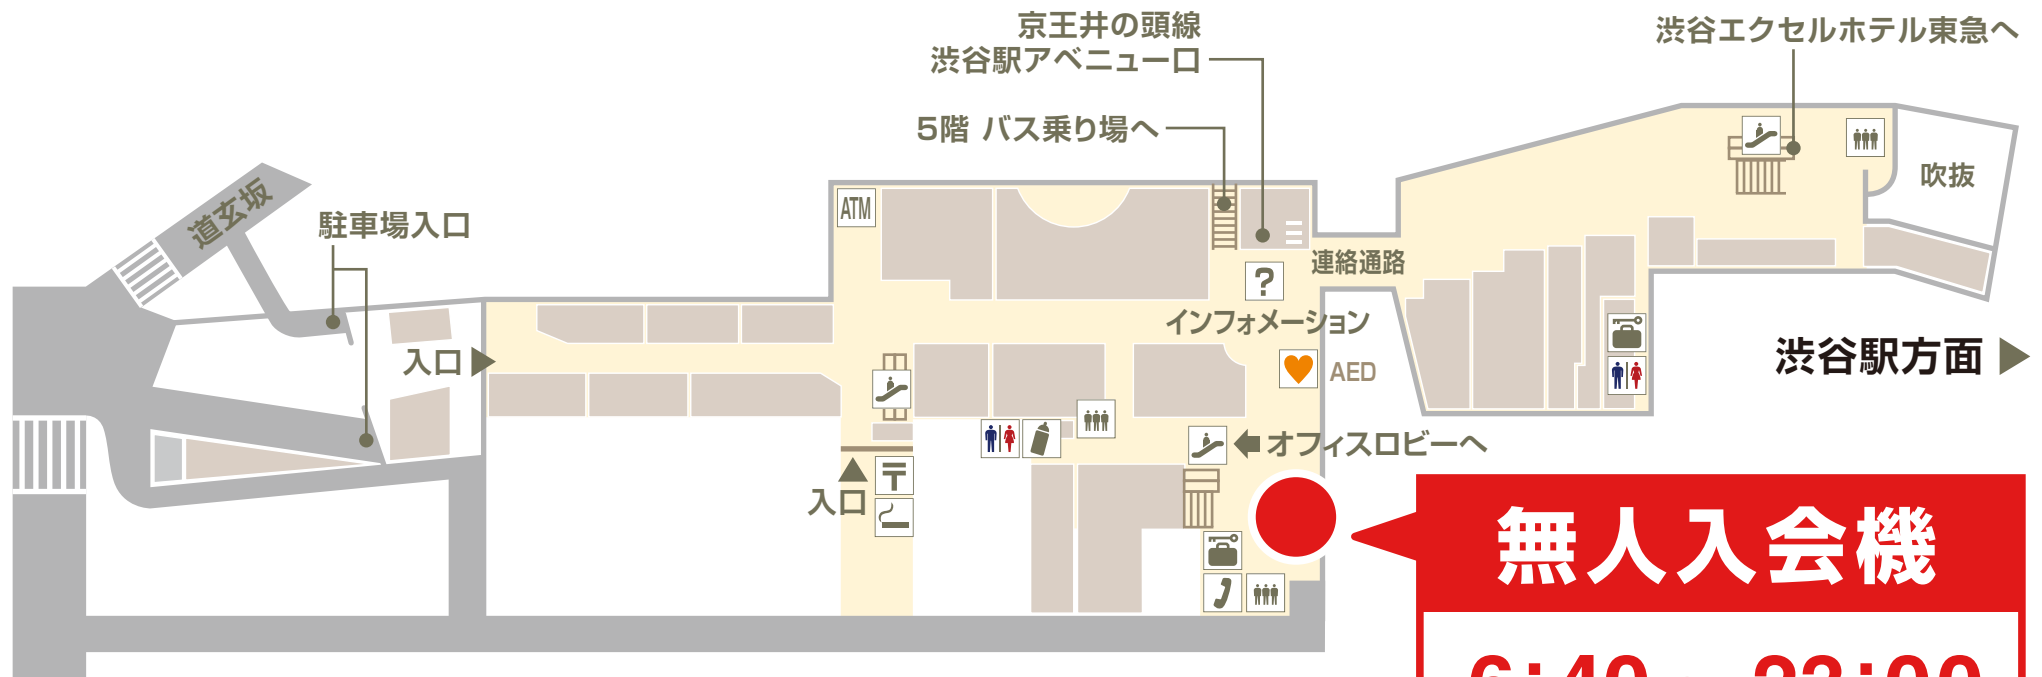

無人入会機の設置場所

渋谷マークシティ4階

オフィスロビー エスカレーター横

※施設休館日は井の頭線西口改札側の夜間エレベーターをご利用ください。

無人入会機

6:40 ~ 23:00