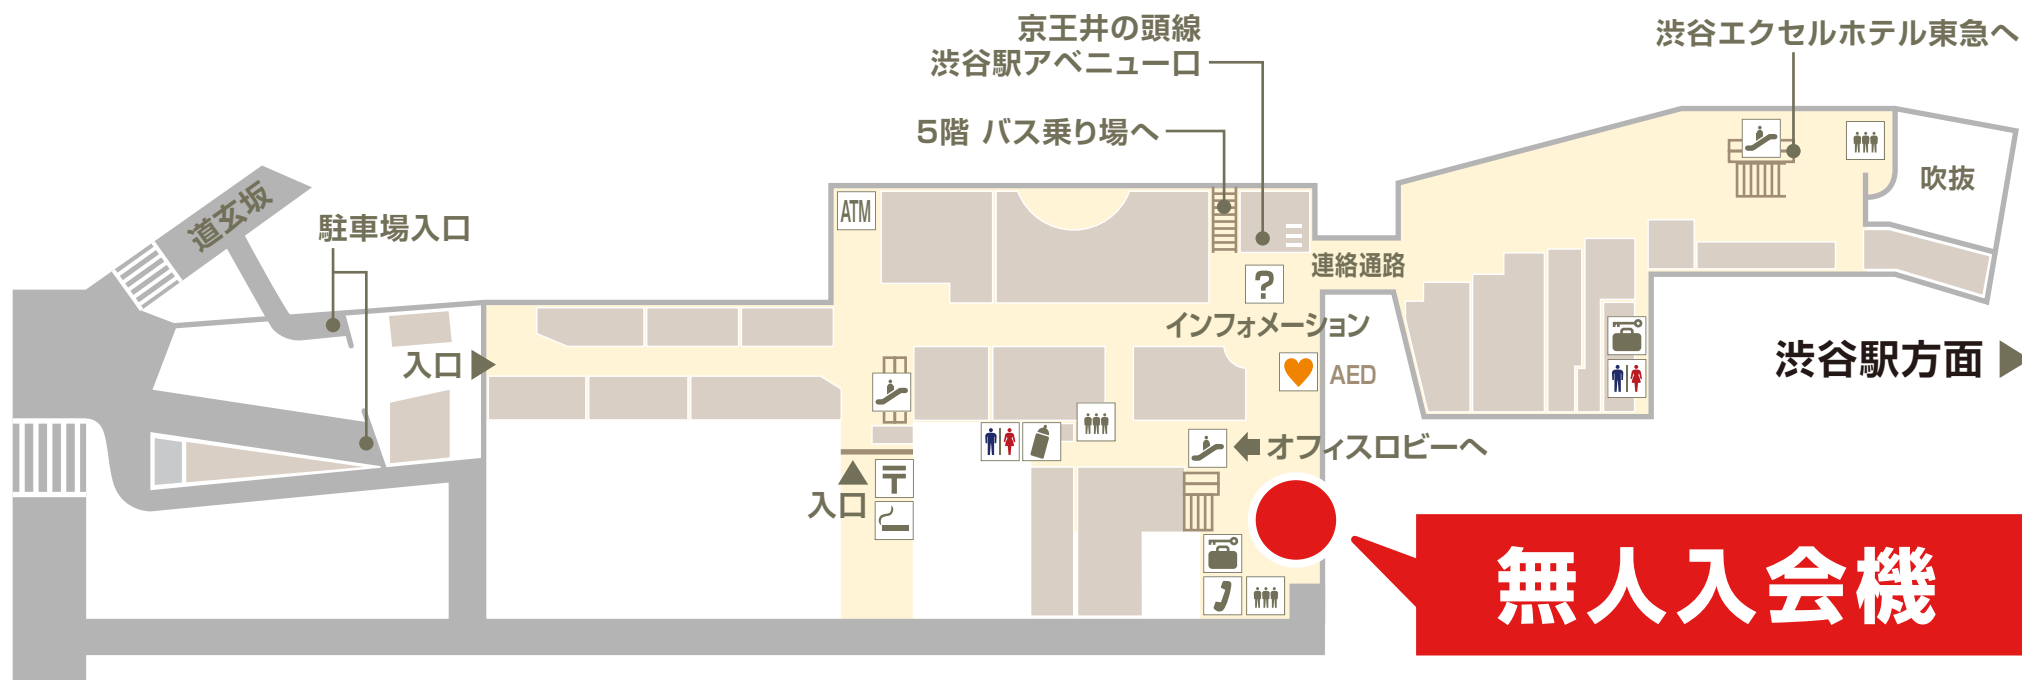

# 無人入会機の設置場所

## 渋谷マークシティ4階

### オフィスロビー エスカレーター横

**無人入会機**

※施設休館日は井の頭線西口改札側の夜間エレベーターをご利用ください。

◀ 道玄坂方面