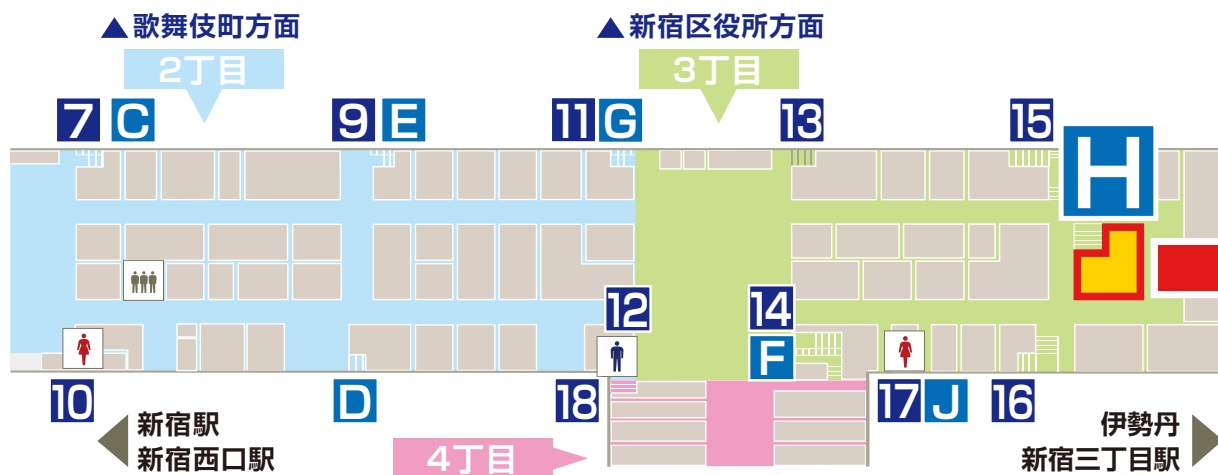

無人入会機の設置場所

新宿サブナード

地下2階駐車場 管理事務所ロビー

6:30~21:30は
地下1階 **H** 連絡口が
便利です!

※21:30~6:30は
ご利用いただけません。

無人
入会機

※0:00~6:00は地下1階通路はご利用いただけません。左記時間外は区役所側出庫スロープをご利用ください。