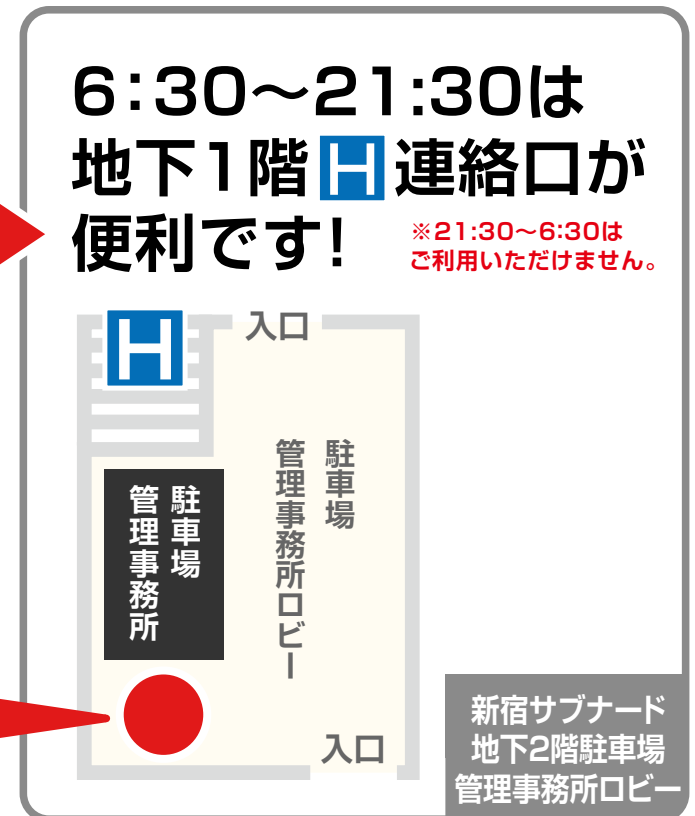

無人入会機の設置場所

新宿サブナード

地下2階駐車場 管理事務所ロビー

6:30~21:30は
地下1階 **H** 連絡口が
便利です!

※21:30~6:30は
ご利用いただけません。

無人
入会機

※0:00~6:00は地下1階通路はご利用いただけません。左記時間外は区役所側出庫スロープをご利用ください。