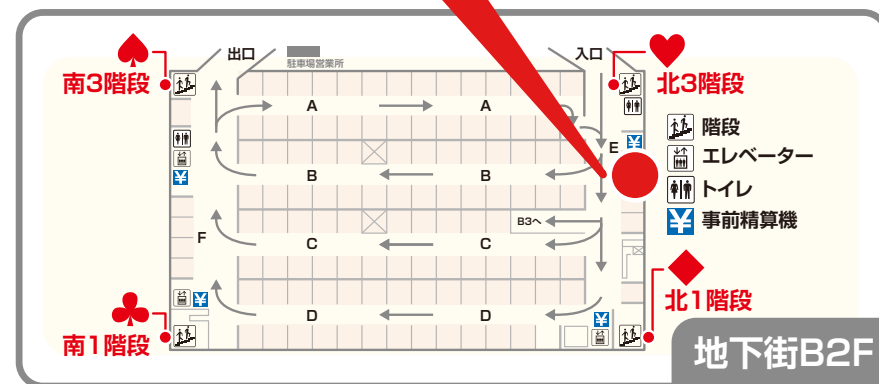

説明会開催場所

横浜駅西口 地下駐車場B2F

「北3」階段そば

説明会開催場所

【月・水・金】 12:00 ~ 20:00

【土・日・祝】 11:00 ~ 19:00

※受付可能時間は営業終了の30分前までとさせていただきます

説明会開催場所 (現地写真)

横浜モアーズ前北1階段をB2までおります。

B2Fの駐車場に向かってください。

駐車場に到着したら、直進します。