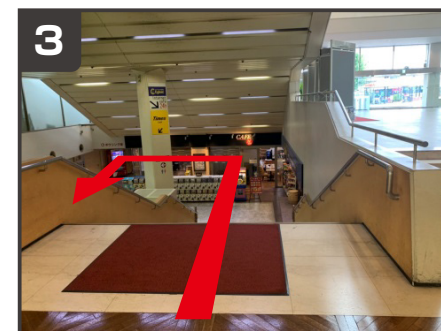

## タイムズカー中野サンプラザ

JR中野駅 北口より徒歩2分程度 中野サンプラザ内 B1F

1 中野サンプラザ正面入口よりお入りください。

2 入って正面、右手奥の階段へお進みください。

3 階段を降り、左手にUターンしてください。

4 突き当たり正面の案内板に従い、お進みください。

5 突き当たりを左手にお進みください。

6 まっすぐお進みいただくと、説明会会場店舗に到着します。