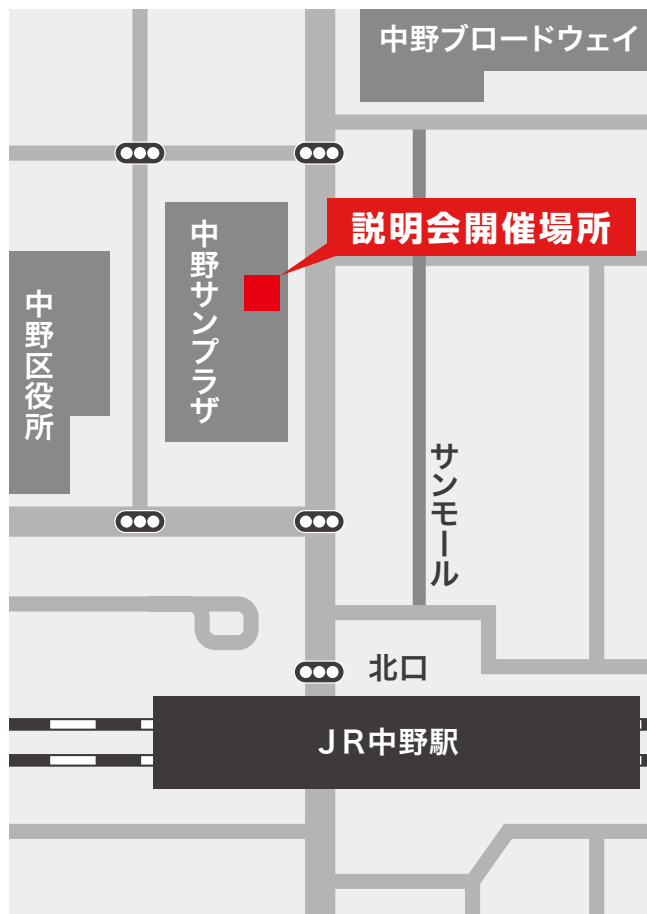

# 説明会開催場所

## タイムズカー中野サンプラザ

JR中野駅 北口より徒歩2分程度 中野サンプラザ内 B1F

1 中野サンプラザ正面入口よりお入りください。

2 入って正面、右手奥の階段へお進みください。

3 階段を降り、左手にUターンしてください。

4 突き当たり正面の案内板に従い、お進みください。

5 突き当たりを左手にお進みください。

6 まっすぐお進みいただくと、説明会会場店舗に到着します。