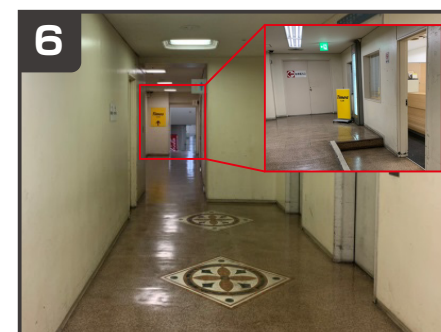

## タイムズカー中野サンプラザ

JR中野駅 北口より徒歩2分程度 中野サンプラザ内 B1F

1 中野サンプラザ正面入口よりお入りください。

2 入って正面、右手奥の階段へお進みください。

3 階段を降り、左手にUターンしてください。

4 突き当たり正面の案内板に従い、お進みください。

5 突き当たりを左手にお進みください。

6 まっすぐお進みいただくと、説明会会場店舗に到着します。