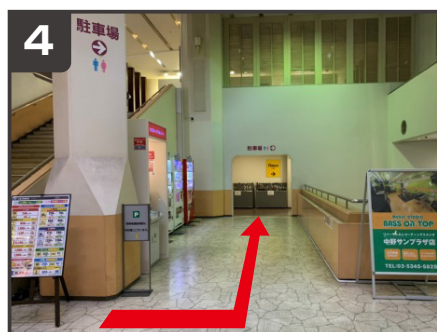

## タイムズカー中野サンプラザ

JR中野駅 北口より徒歩2分程度 中野サンプラザ内 B1F

1 中野サンプラザ正面入口よりお入りください。

2 入って正面、右手奥の階段へお進みください。

3 階段を降り、左手にUターンしてください。

4 突き当たり正面の案内板に従い、お進みください。

5 突き当たりを左手にお進みください。

6 まっすぐお進みいただくと、説明会会場店舗に到着します。