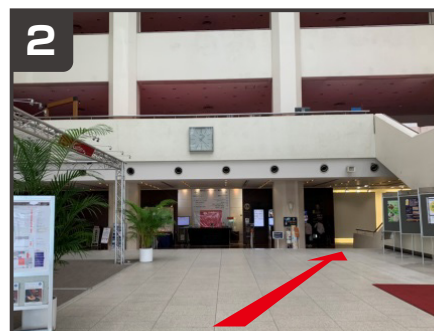

# 説明会開催場所

## タイムズカー中野サンプラザ

JR中野駅 北口より徒歩2分程度 中野サンプラザ内 B1F

1 中野サンプラザ正面入口よりお入りください。

2 入って正面、右手奥の階段へお進みください。

3 階段を降り、左手にUターンしてください。

4 突き当たり正面の案内板に従い、お進みください。

5 突き当たりを左手にお進みください。

6 まっすぐお進みいただくと、説明会会場店舗に到着します。