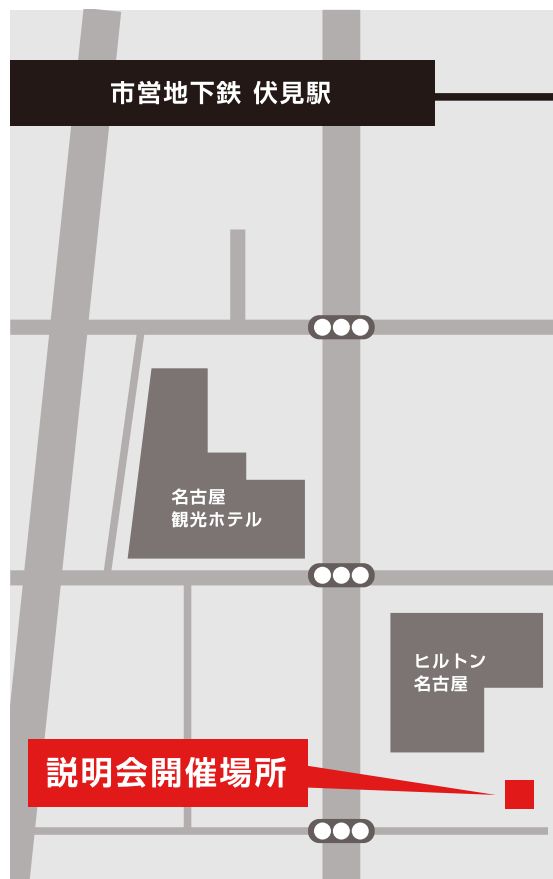

説明会開催場所

タイムズカー名古屋伏見

市営地下鉄伏見駅7番出口より徒歩5分程度

市営地下鉄 伏見駅
7番出口を出て直進します。

一つ目の信号を渡り、

二つ目の信号を渡り、

三つ目の信号を、左折します。

広小路交番の横を通って、
直進します。

左手に店舗がございます。