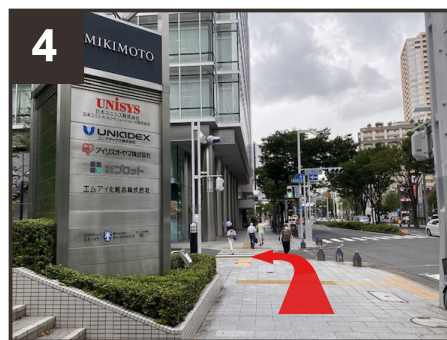

説明会開催場所

タイムズカー名古屋伏見

市営地下鉄伏見駅7番出口より徒歩5分程度

市営地下鉄 伏見駅
7番出口を出て直進します。

一つ目の信号を渡り、

二つ目の信号を渡り、

三つ目の信号を、左折します。

広小路交番の横を通って、
直進します。

左手に店舗がございます。