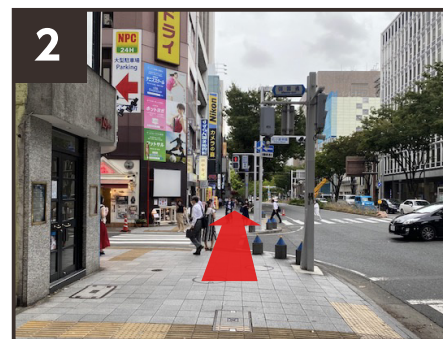

説明会開催場所

タイムズカー名古屋伏見

市営地下鉄伏見駅7番出口より徒歩5分程度

市営地下鉄 伏見駅
7番出口を出て直進します。

一つ目の信号を渡り、

二つ目の信号を渡り、

三つ目の信号を、左折します。

広小路交番の横を通って、
直進します。

左手に店舗がございます。